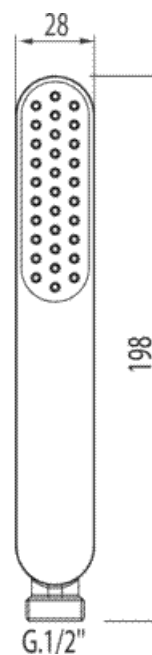

Słuchawka antical LOFT-COLORS: w kolorze czerwonym

Zestawy natryskowe

	CRO	03463901
	AMB	03463901AM
	NAR	03463901NA
	ROJ	03463901RO
	VIO	03463901VI
	FUC	03463901FU
	VER	03463901VE
	MAR	03463901MA
	NEG	03463901NE
	BLA	03463901BL