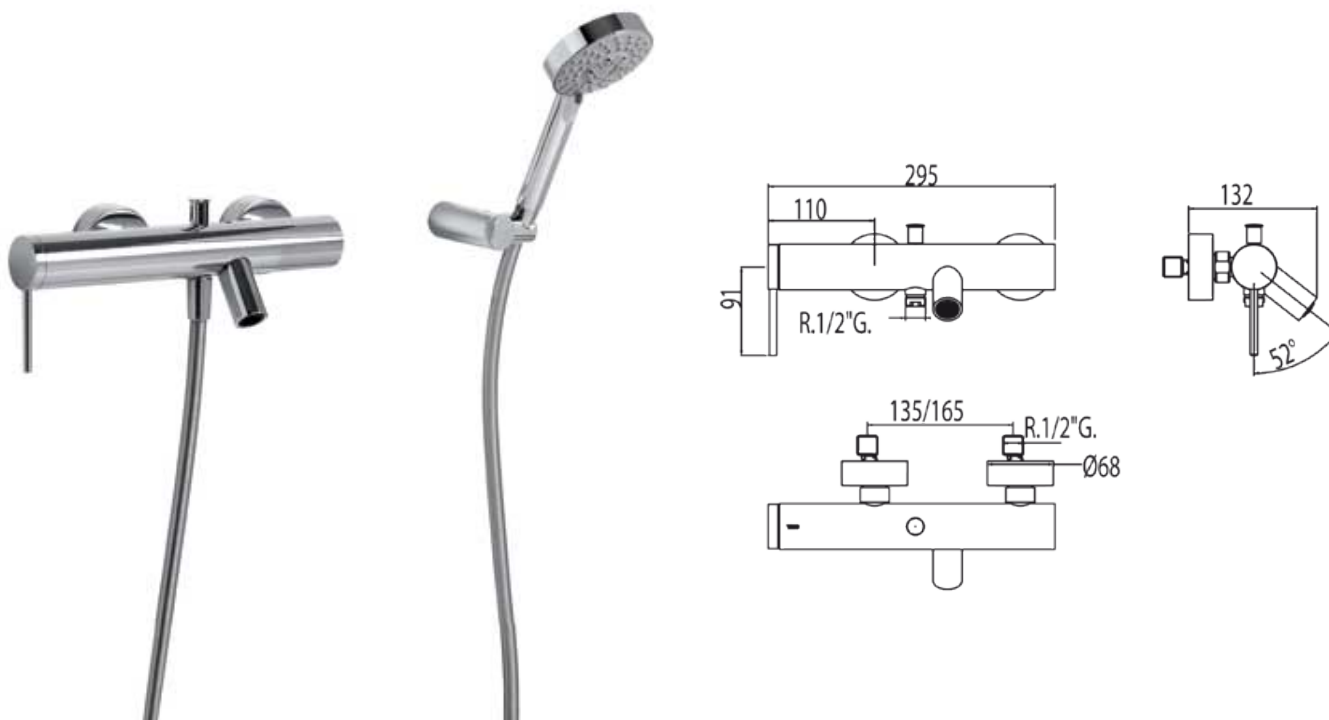

Bateria MONO-TERM® wannowa; Słuchawka masaż śr. 100 mm (pięćofunkcyjna). Wąż satyn: w kolorze chrom

Wanna/ natrysk
 Jednouchwytowa
 Dźwignia
 Nablatowa

CRO 20117001