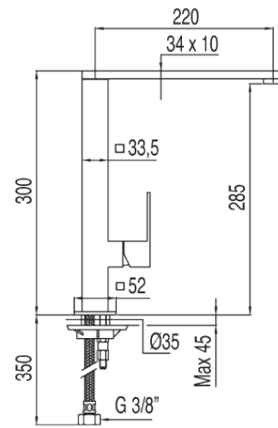

Bateria zlewozmywakowa stojąca CUADRO; wylewka 34x10 mm: w kolorze chrom

106486

Wzór koloru:

Chrom

Cechy:

91.30.190

BAT. 1UCH. ZLEWOZMYW. STOJ.  
CUADRO-TRES

Wzór koloru: Nr katalogowy: