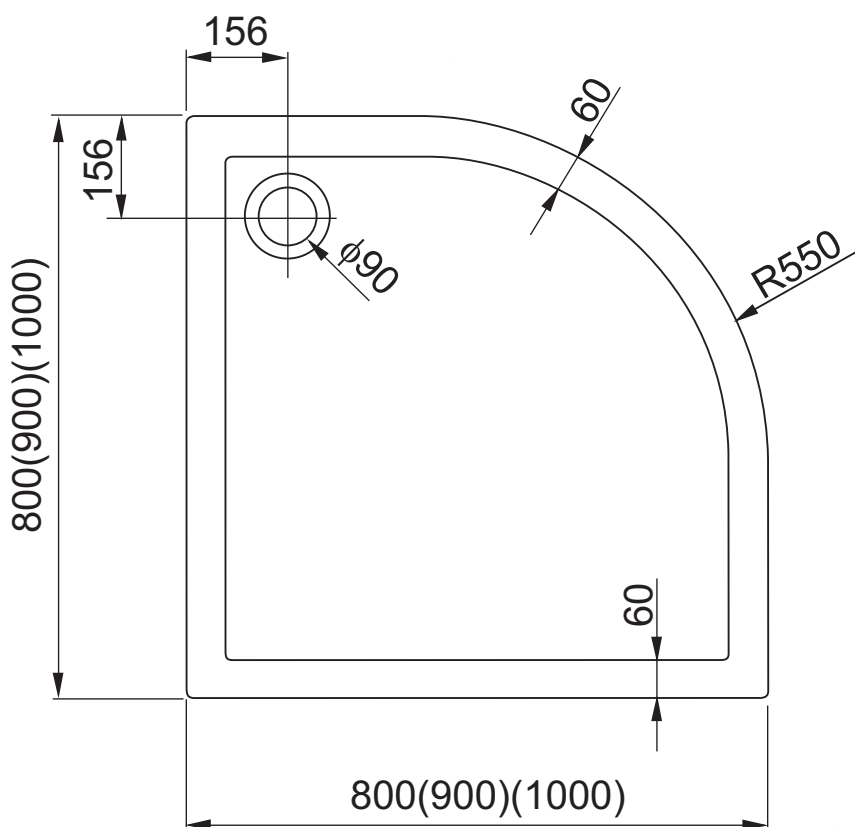

BRODZIKI

VICO
półokrągły

Rysunek techniczny

wymaga podkucia pod syfon