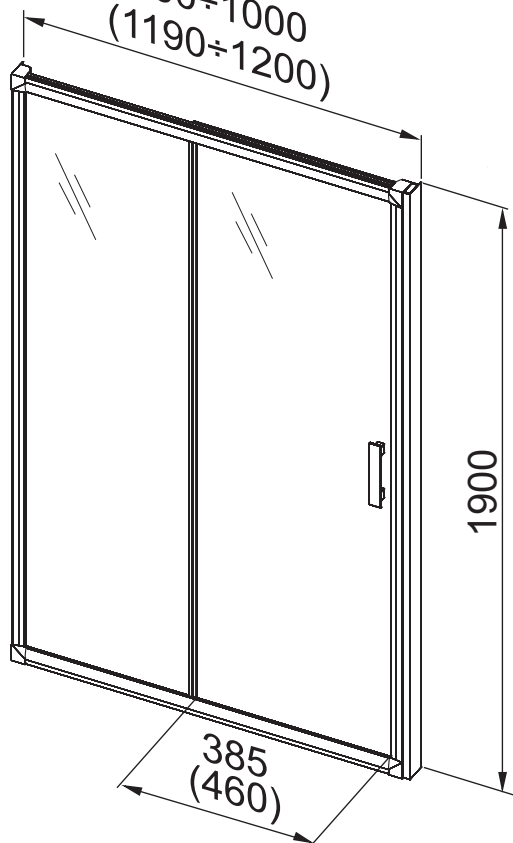

### Rysunek techniczny

seria: 100x190, 120x190

grubość szyby: 6mm

montaż bez profilu  
poszerzającego

970÷980  
(1170÷1180)

montaż z profilem  
poszerzającym

990÷1000  
(1190÷1200)

uwaga: drzwi zawierają profil poszerzający