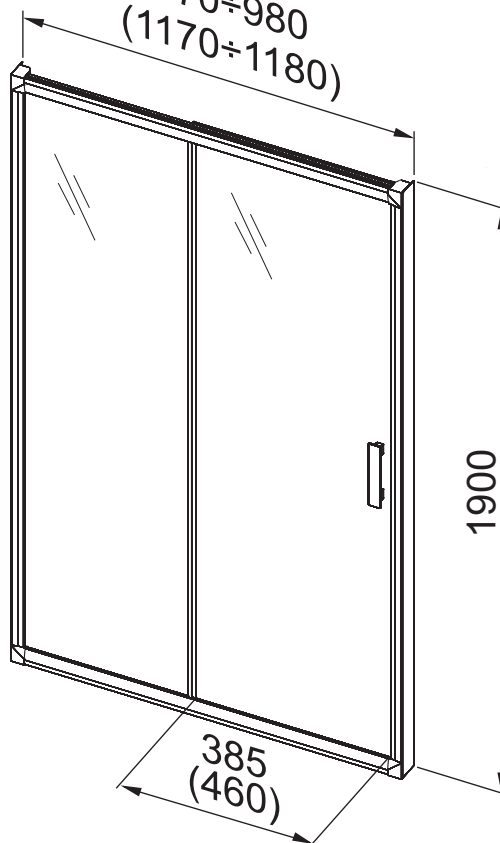

### Rysunek techniczny

seria: 100x190, 120x190

grubość szyby: 6mm

montaż bez profilu  
poszerzającego

970÷980  
(1170÷1180)

montaż z profilem  
poszerzającym

990÷1000  
(1190÷1200)

uwaga: drzwi zawierają profil poszerzający