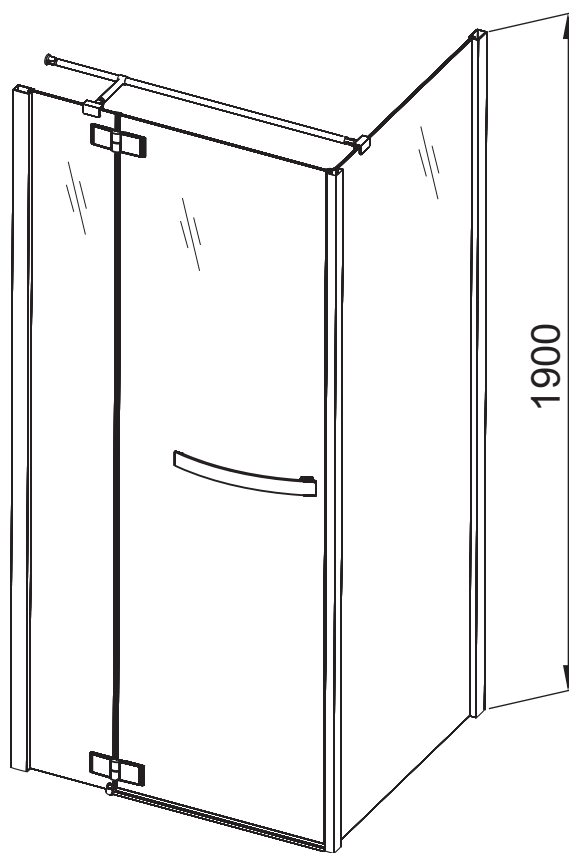

# KABINY

HD COLLECTION  
drzwi do montażu ze ścianką

## Rysunek techniczny

seria drzwi: 80, 90, 100, 120

grubość szyby: 6mm

seria ścianka: 80, 90, 100