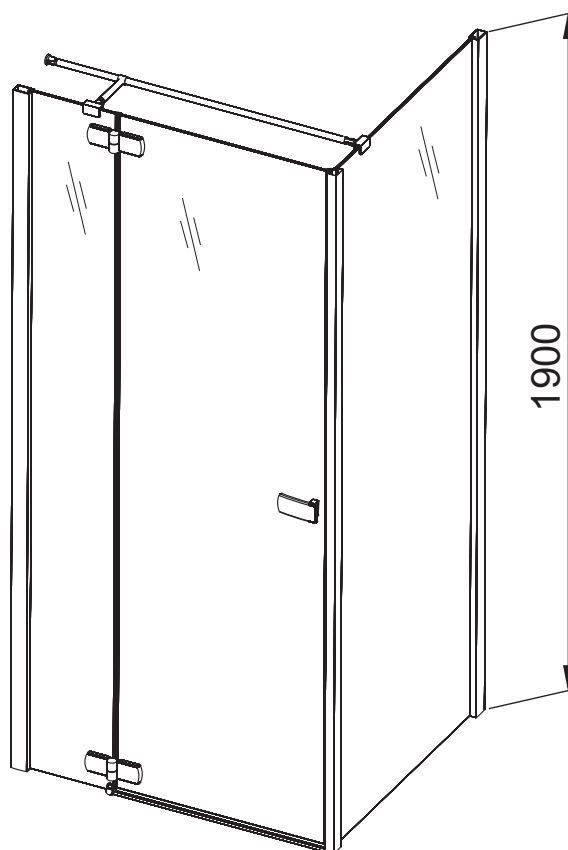

# KABINY

## VERRA LINE

drzwi do montażu ze ścianką

## Rysunek techniczny

seria drzwi: 80, 90, 100, 120

grubość szyby: 6mm

seria ścianka: 80, 90, 100