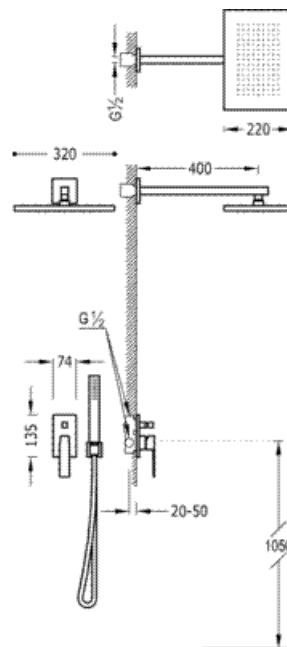

Zestaw natryskowy z baterią podtynkową SLIM; z regulacją strumienia. Głowica natryskowa 320x220 mm. (299.632.02). Uchwyt do słuchawki. (91.06.182). Słuchawka antical. (202.639.01). Wąż satin (91.34.609.15): w kolorze chrom

Natrysk
 Jednouchwytowa
 Dzwignia
 Podtynkowa

CRO 20218006