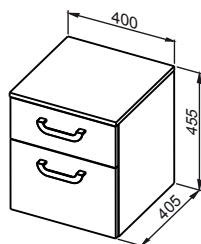

S [mm]	W [mm]	G [mm]	KOLOR	L/P	NR KAT.
Szafka niska wisząca	400	455	405	Biały	-	0410-580111
				Legno ciemne	-	0410-581611
				Tabac cherry	-	0410-581911
				Choco	-	0410-582411
				Wanilia	-	0410-582611
				Cappuccino	-	0410-582711
				Bordo	-	0410-582511
				Fiolet	-	0410-582811
				Antracyt	-	0410-582011