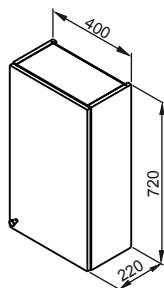

50

55

60

	S [mm]	W [mm]	G [mm]	KOLOR	NR KAT.
Lustro	610	655	140	Biały	0409-260100
				Kasztan wenge	0409-261600

	S [mm]	W [mm]	G [mm]	KOLOR	NR KAT.
Szafka wisząca	400	720	220	Biały	0410-260100
				Kasztan wenge	0410-261600