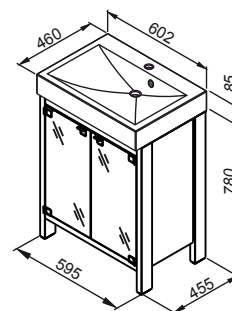

S [mm]	W [mm]	G [mm]	KOLOR	L/P	NR KAT.
Szafka podumywalkowa 65	595	795	330	Legno ciemne	-	0401-171603
				Tabac cherry	-	0401-171903
Szafka podumywalkowa 60	595	780	455	Legno ciemne	-	0401-171605
				Tabac cherry	-	0401-171905

60

	S [mm]	W [mm]	G [mm]	KOLOR	L/P	NR KAT.
Szafka wysoka ze szklanymi frontami	425	1885	300	Legno ciemne	L	0412-171603
				Legno ciemne	P	0412-171602
				Tabac cherry	L	0412-171903
				Tabac cherry	P	0412-171902
Szafka wysoka pod kosz	425	1885	300	Legno ciemne	L	0412-171605
				Legno ciemne	P	0412-171604
				Tabac cherry	L	0412-171905
				Tabac cherry	P	0412-171904

	S [mm]	W [mm]	G [mm]	KOLOR	L/P	NR KAT.
Szafka niska z szufladami	505	825	300	Legno ciemne	-	0411-171600
				Tabac cherry	-	0411-171900

L - wersja lewa, P - wersja prawa, S - szerokość, W - wysokość, G - głębokość