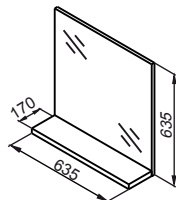

S [mm]	MATERIAŁ	NR KAT.
Umywalka Madalena 50	505	Ceramiczna	0448-090000
Umywalka Primo 55	550	Ceramiczna	0448-080000
Umywalka Primo 65	650	Ceramiczna	0448-110000