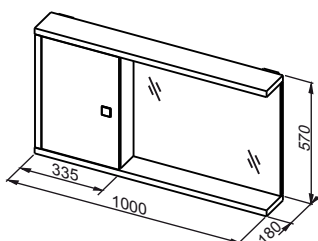

S [mm]	W [mm]	G [mm]	KOLOR	L/P	NR KAT.
Szafka z lustrem 100 + halogeny	1000	570	180	Legno ciemne/biały	L	0408-591601
				Legno ciemne/biały	P	0408-591602
				Tabac cherry/biały	L	0408-591901
				Tabac cherry/biały	P	0408-591902