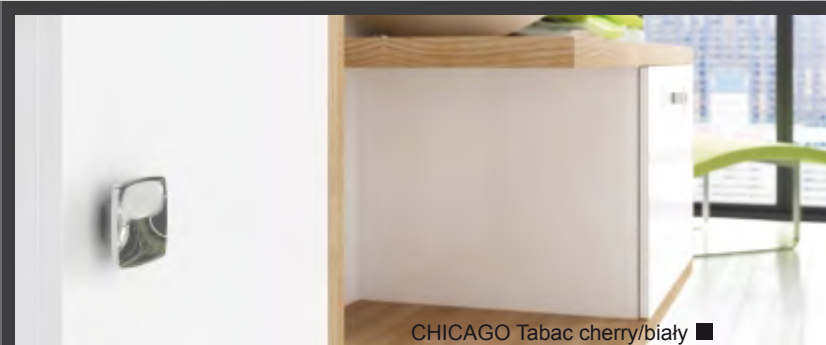

CHICAGO

CHICAGO Legno ciemne/biały - lewy ■

CHICAGO

-  SZKLANE PÓŁKI
-  POJEMNE SZUFLADY
-  MECHANIZMY HAMUJĄCE PRZY DOMYKANIU
-  MEBLE O ZWIĘKSZONEJ ODPORNOŚCI NA WILGOĆ
-  PŁASKIE POWIERZCHNIE - ŁATWE CZYSZCZENIE
-  ERGONOMICZNE UCHWYTY
-  WYSOKA JAKOŚĆ MATERIAŁÓW
-  MEBLE DO SAMODZIELNEGO MONTAŻU