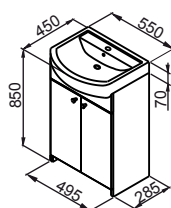

S [mm]	W [mm]	G [mm]	KOLOR	NR KAT.
Szafka podumywalkowa 50	445	795	260	Biały	0401-260103
				Kasztan wenge	0401-261603
Szafka podumywalkowa 55	495	780	285	Biały	0401-260104
				Kasztan wenge	0401-261604
Szafka podumywalkowa 60	530	780	285	Biały	0401-260105
				Kasztan wenge	0401-261605

50

55

60

	S [mm]	W [mm]	G [mm]	KOLOR	NR KAT.
Lustro	610	655	140	Biały	0409-260100
				Kasztan wenge	0409-261600

	S [mm]	W [mm]	G [mm]	KOLOR	NR KAT.
Szafka wisząca	400	720	220	Biały	0410-260100
				Kasztan wenge	0410-261600

	S [mm]	W [mm]	G [mm]	KOLOR	NR KAT.
Szafka niska	400	835	310	Biały	0411-260100
				Kasztan wenge	0411-261600

S - szerokość, W - wysokość, G - głębokość