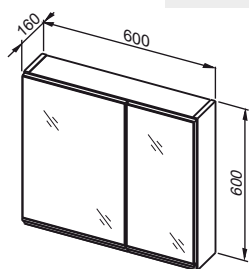

S [mm]	W [mm]	G [mm]	KOLOR	L/P	NR KAT.
Szafka z lustrem	600	600	160	Biały	-	0408-240101
				Legno ciemne	-	0408-241601
				Tabac cherry	-	0408-241901
				Choco	-	0408-242401
				Wanilia	-	0408-242601
				Cappuccino	-	0408-242701
				Bordo	-	0408-242501
				Fiolet	-	0408-242801
				Antracyt	-	0408-242001

	S [mm]	MATERIAŁ	L/P	NR KAT.
Umywalka Catrine 60	600	Mineralna	-	0448-330000