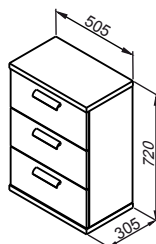

S - szerokość, W - wysokość, G - głębokość

***Istnieje możliwość zawieszenia elementów zestawu AMILA II

	S [mm]	W [mm]	G [mm]	KOLOR	NR KAT.
Półka	600	300	150	Legno ciemne	0420-161600
				Tabac cherry	0420-161900