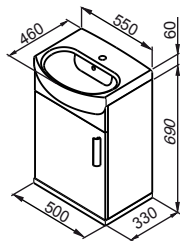

S [mm]	W [mm]	G [mm]	KOLOR	NR KAT.
Szafka podumywalkowa 50	480	690	300	Legno ciemne	0401-161603
				Tabac cherry	0401-161903
Szafka podumywalkowa 55	500	690	330	Legno ciemne	0401-161604
				Tabac cherry	0401-161904
Szafka podumywalkowa 65	600	690	330	Legno ciemne	0401-161605
				Tabac cherry	0401-161905

55

	S [mm]	W [mm]	G [mm]	KOLOR	NR KAT.
Szafka wysoka pod kosz	405	1780	305	Legno ciemne	0412-161601
				Tabac cherry	0412-161901
Szafka wysoka - półka	405	1780	305	Legno ciemne	0412-161600
				Tabac cherry	0412-161900

	S [mm]	W [mm]	G [mm]	KOLOR	NR KAT.
Szafka niska	505	720	305	Legno ciemne	0411-161600
				Tabac cherry	0411-161900

S - szerokość, W - wysokość, G - głębokość

***Istnieje możliwość zawieszenia elementów zestawu AMILA II