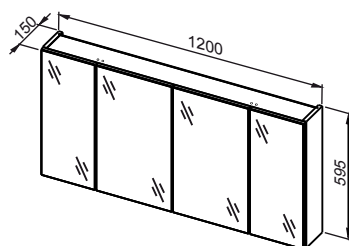

CARMEN Biały ■

CARMEN Tabac cherry ■

	S [mm]	W [mm]	G [mm]	KOLOR	NR KAT.
Szafka podumywalkowa 120	1195	550	340	Biały	0401-510111
				Tabac cherry	0401-511911
				Choco	0401-512411

	S [mm]	W [mm]	G [mm]	KOLOR	NR KAT.
Szafka z lustrem 120	1200	595	150	Biały	0408-510111
				Tabac cherry	0408-511911
				Choco	0408-512411