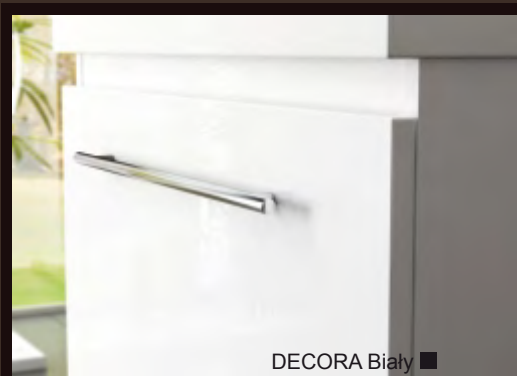

DECORA

- NOWOCZESNA TECHNOLOGIA WYKONANIA (MDF+AKRYL)
- MECHANIZMY HAMUJĄCE PRZY DOMYKANIU
- SZEROKI WYBÓR KOLORÓW
- POJEMNE SZUFLADY
- MEBLE O ZWIĘKSZONEJ ODPORNOŚCI NA WILGOĆ
- PŁASKIE POWIERZCHNIE - ŁATWE CZYSZCZENIE
- ERGONOMICZNE UCHWYTY
- WYSOKA JAKOŚĆ MATERIAŁÓW
- MEBLE DO SAMODZIELNEGO MONTAŻU