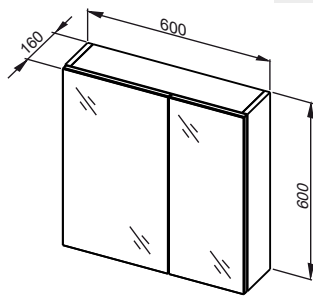

S [mm]	W [mm]	G [mm]	KOLOR	L/P	NR KAT.
Szafka z lustrem 	600	600	160	Biały	-	0408-400101
				Legno ciemne	-	0408-401601
				Tabac cherry	-	0408-401901
				Choco	-	0408-402401
				Wanilia	-	0408-402601
				Cappuccino	-	0408-402701
				Bordo	-	0408-402501
				Fiolet	-	0408-402801
				Antracyt	-	0408-402001

	S [mm]	MATERIAŁ	L/P	NR KAT.
Umywalka Lilly 60 	600	Mineralna	-	0448-040000

DODATKI	S [mm]	KOLOR	L/P	NR KAT.
Oświetlenie lustra Karo 	590	Satyna	-	380-39392
Oświetlenie lustra Duomi 	210	Chrom	-	380-39394

Karo

Duomi

L - wersja lewa, P - wersja prawa, S - szerokość, W - wysokość, G - głębokość