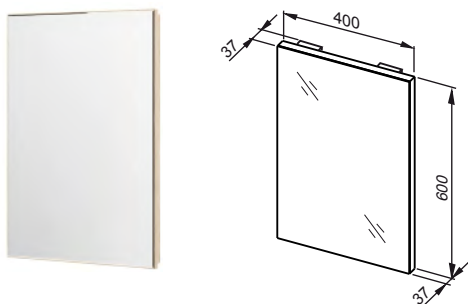

S [mm]	W [mm]	G [mm]	KOLOR	L/P	NR KAT.
Lustro	400	600	37	Biały	-	0409-250100
				Legno ciemne	-	0409-251600
				Tabac cherry	-	0409-251900
				Choco	-	0409-252400