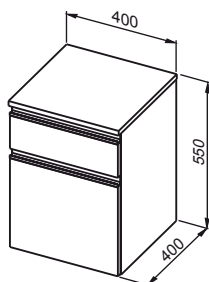

S [mm]	W [mm]	G [mm]	KOLOR	L/P	NR KAT.
Szafka niska z szufladami	400	550	400	Biały	-	0411-240103
				Legno ciemne	-	0411-241603
				Tabac cherry	-	0411-241903
				Choco	-	0411-242403
				Wanilia	-	0411-242603
				Cappuccino	-	0411-242703
				Bordo	-	0411-242503
				Fiolet	-	0411-242803
				Antracyt	-	0411-242003

	S [mm]	W [mm]	G [mm]	KOLOR	L/P	NR KAT.
Szafka wysoka z drzwiami i szufladą	400	920	400	Biały	L	0415-240101
				Biały	P	0415-240102
				Legno ciemne	L	0415-241601
				Legno ciemne	P	0415-241602
				Tabac cherry	L	0415-241901
				Tabac cherry	P	0415-241902
				Choco	L	0415-242401
				Choco	P	0415-242402
				Wanilia	L	0415-242601
				Wanilia	P	0415-242602
				Cappuccino	L	0415-242701
				Cappuccino	P	0415-242702
				Bordo	L	0415-242501
				Bordo	P	0415-242502
				Fiolet	L	0415-242801
				Fiolet	P	0415-242802
				Antracyt	L	0415-242001
				Antracyt	P	0415-242002