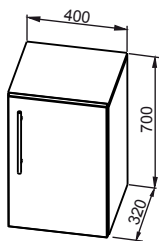

Szafka niska	S [mm]	W [mm]	G [mm]	KOLOR	NR KAT.
	400	700	320	Biały	0410-200111
			Legno ciemne	0410-201611	
			Tabac cherry	0410-201911	
			Choco	0410-202411	
			Wanilia	0410-202611	
			Cappuccino	0410-202711	
			Bordo	0410-202511	
			Fiolet	0410-202811	
			Antracyt	0410-202011