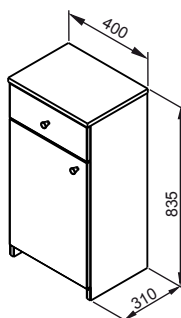

S - szerokość, W - wysokość, G - głębokość