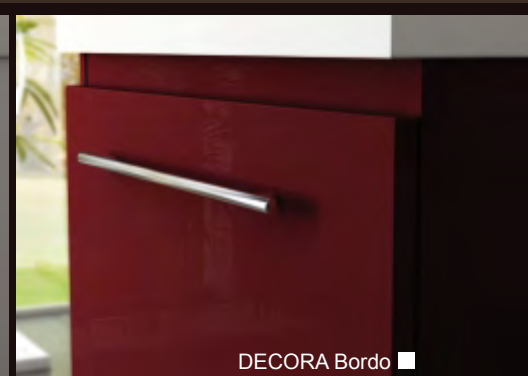

DECORA

- NOWOCZESNA TECHNOLOGIA WYKONANIA (MDF+AKRYL)
- MECHANIZMY HAMUJĄCE PRZY DOMYKANIU
- SZEROKI WYBÓR KOLORÓW
- POJEMNE SZUFLADY
- MEBLE O ZWIĘKSZONEJ ODPORNOŚCI NA WILGOĆ
- PŁASKIE POWIERZCHNIE - ŁATWE CZYSZCZENIE
- ERGONOMICZNE UCHWYTY
- WYSOKA JAKOŚĆ MATERIAŁÓW
- MEBLE DO SAMODZIELNEGO MONTAŻU