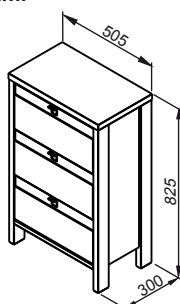

Szafka wysoka ze szklanymi frontami

Szafka wysoka pod kosz

Szafka wysoka ze szklanymi frontami

Szafka wysoka pod kosz

	S [mm]	W [mm]	G [mm]	KOLOR	L/P	NR KAT.
Szafka niska z szufladami	505	825	300	Legno ciemne	-	0411-171600
				Tabac cherry	-	0411-171900