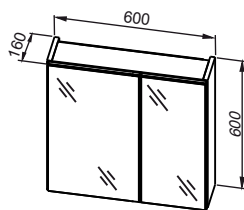

S [mm]	W [mm]	G [mm]	KOLOR	NR KAT.
Szafka z lustrem 60	600	600	160	Biały	0408-200111
				Legno ciemne	0408-201611
				Tabac cherry	0408-201911
				Choco	0408-202411
				Wanilia	0408-202611
				Cappuccino	0408-202711
				Bordo	0408-202511
				Fiolet	0408-202811
				Antracyt	0408-202011