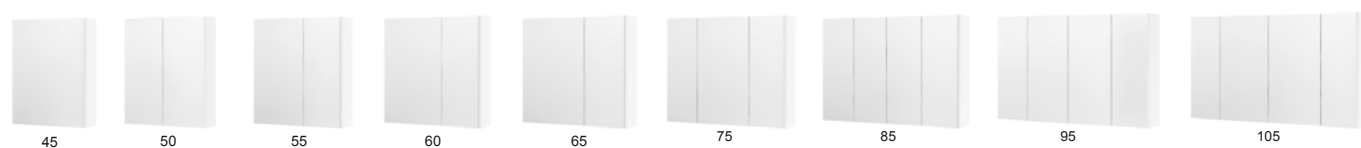

S [mm]	W [mm]	G [mm]	KOLOR	NR KAT.
Szafka z lustrem 45	395	600	155	Biały	0408-530106
Szafka z lustrem 50	445	600	155	Biały	0408-530107
Szafka z lustrem 55	495	600	155	Biały	0408-530115
Szafka z lustrem 60	530	600	155	Biały	0408-530120
Szafka z lustrem 65	610	600	155	Biały	0408-530121
Szafka z lustrem 75	720	600	155	Biały	0408-530122
Szafka z lustrem 85	820	600	155	Biały	0408-530123
Szafka z lustrem 95	920	600	155	Biały	0408-530124
Szafka z lustrem 105	1030	600	155	Biały	0408-530125