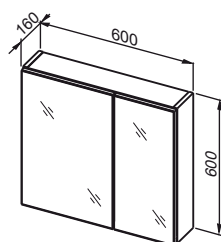

RIO Choco/Biały ■

	S [mm]	W [mm]	G [mm]	KOLOR	NR KAT.
Szafka podumywalkowa 60	600	350	460	Legno ciemne/Biały	0401-411601
				Tabac cherry/Biały	0401-411901
				Choco/Biały	0401-412401

	S [mm]	W [mm]	G [mm]	KOLOR	NR KAT.
Szafka z lustrem	600	600	160	Legno ciemne	0408-411601
				Tabac cherry	0408-411901
				Choco	0408-412401

	S [mm]	W [mm]	G [mm]	KOLOR	NR KAT.
Szafka wisząca wysoka	350	1600	300	Legno ciemne/Biały	0415-411601
				Tabac cherry/Biały	0415-411901
				Choco/Biały	0415-412401

S - szerokość, W - wysokość, G - głębokość