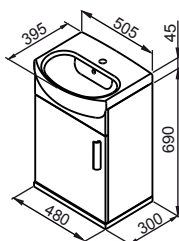

S [mm]	W [mm]	G [mm]	KOLOR	NR KAT.
Szafka podumywalkowa 50	480	690	300	Legno ciemne	0401-161603
				Tabac cherry	0401-161903
Szafka podumywalkowa 55	500	690	330	Legno ciemne	0401-161604
				Tabac cherry	0401-161904
Szafka podumywalkowa 65	600	690	330	Legno ciemne	0401-161605
				Tabac cherry	0401-161905

50

	S [mm]	W [mm]	G [mm]	KOLOR	NR KAT.
Szafka wysoka pod kosz	405	1780	305	Legno ciemne	0412-161601
				Tabac cherry	0412-161901
Szafka wysoka - półka	405	1780	305	Legno ciemne	0412-161600
				Tabac cherry	0412-161900

	S [mm]	W [mm]	G [mm]	KOLOR	NR KAT.
Szafka niska	505	720	305	Legno ciemne	0411-161600
				Tabac cherry	0411-161900

S - szerokość, W - wysokość, G - głębokość

***Istnieje możliwość zawieszenia elementów zestawu AMILA II