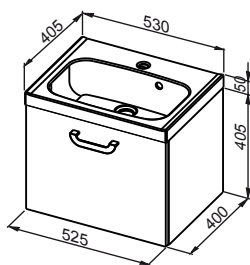

PALERMO Cappuccino ■

PALERMO Biały ■

PALERMO Tabac cherry ■

	S [mm]	W [mm]	G [mm]	KOLOR	L/P	NR KAT.
Szafka podumywalkowa 53	525	405	400	Biały	-	0401-580111
				Legno ciemne	-	0401-581611
				Tabac cherry	-	0401-581911
				Choco	-	0401-582411
				Wanilia	-	0401-582611
				Cappuccino	-	0401-582711
				Bordo	-	0401-582511
				Fiolet	-	0401-582811
				Antracyt	-	0401-582011