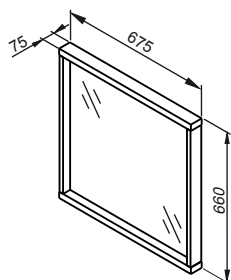

S [mm]	MATERIAŁ	L/P	NR KAT.
Umywalka Primo 65	650	Ceramika	-	0448-110000
Umywalka Catrine 60	600	Mineralna	-	0448-330000