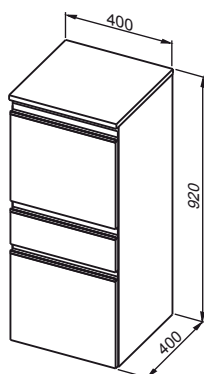

L - wersja lewa, P - wersja prawa, S - szerokość, W - wysokość, G - głębokość