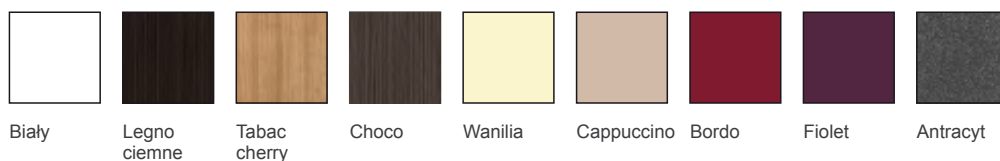

Paleta kolorów dla kolekcji SAN REMO

Biały

Legno ciemne

Tabac cherry

Choco

Wanilia

Cappuccino

Bordo

Fiolet

Antracyt