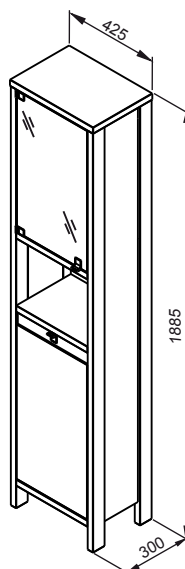

Szafka wysoka pod kosz

	S [mm]	W [mm]	G [mm]	KOLOR	L/P	NR KAT.
Szafka niska z szufladami	505	825	300	Legno ciemne	-	0411-171600
				Tabac cherry	-	0411-171900