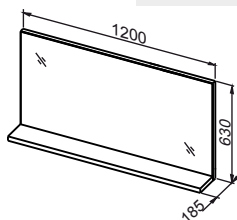

Umywalka Inez 53	S [mm]	MATERIAŁ	L/P	NR KAT.
	530	Mineralna	-	0448-280000
Umywalka Catrine 60	602	Mineralna	-	0448-330000