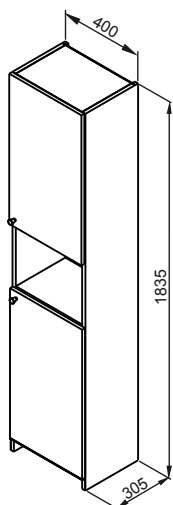

Szafka wysoka - półka