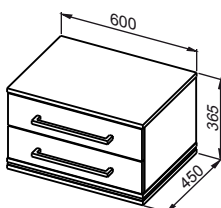

Konsola podumywalkowa 120	S [mm]	W [mm]	G [mm]	KOLOR	L/P	NR KAT.
	1200	170	500	Legno ciemne	L	0401-221601
			Legno ciemne	P	0401-221602	
			Tabac cherry	L	0401-221901	
			Tabac cherry	P	0401-221902	

Szafka niska z szufladami	S [mm]	W [mm]	G [mm]	KOLOR	L/P	NR KAT.
	600	365	450	Legno ciemne	-	0411-221600
			Tabac cherry	-	0411-221900	