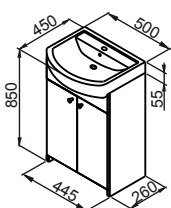

S [mm]	W [mm]	G [mm]	KOLOR	NR KAT.
Szafka podumywalkowa 50	445	795	260	Biały	0401-260103
				Kasztan wenge	0401-261603
Szafka podumywalkowa 55	495	780	285	Biały	0401-260104
				Kasztan wenge	0401-261604
Szafka podumywalkowa 60	530	780	285	Biały	0401-260105
				Kasztan wenge	0401-261605

50