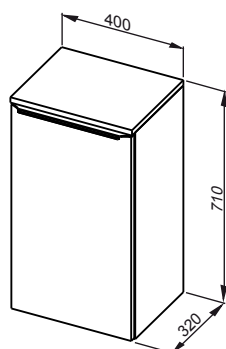

S [mm]	W [mm]	G [mm]
Szafka podumywalkowa 60	600	440	500

KOLOR	L/P	NR KAT.
Biały	-	0401-400101
Legno ciemne	-	0401-401601
Tabac cherry	-	0401-401901
Choco	-	0401-402401
Wanilia	-	0401-402601
Cappuccino	-	0401-402701
Bordo	-	0401-402501
Fiolet	-	0401-402801
Antracyt	-	0401-402001

	S [mm]	W [mm]	G [mm]
Szafka wisząca niska	400	710	320

KOLOR	L/P	NR KAT.
Biały	L	0416-400101
Biały	P	0416-400102
Legno ciemne	L	0416-401601
Legno ciemne	P	0416-401602
Tabac cherry	L	0416-401901
Tabac cherry	P	0416-401902
Choco	L	0416-402401
Choco	P	0416-402402
Wanilia	L	0416-402601
Wanilia	P	0416-402602
Cappuccino	L	0416-402701
Cappuccino	P	0416-402702
Bordo	L	0416-402501
Bordo	P	0416-402502
Fiolet	L	0416-402801
Fiolet	P	0416-402802
Antracyt	L	0416-402001
Antracyt	P	0416-402002

	S [mm]	W [mm]	G [mm]
Szafka wisząca wysoka	400	1700	320

KOLOR	L/P	NR KAT.
Biały	L	0415-400101
Biały	P	0415-400102
Legno ciemne	L	0415-401601
Legno ciemne	P	0415-401602
Tabac cherry	L	0415-401901
Tabac cherry	P	0415-401902
Choco	L	0415-402401
Choco	P	0415-402402
Wanilia	L	0415-402601
Wanilia	P	0415-402602
Cappuccino	L	0415-402701
Cappuccino	P	0415-402702
Bordo	L	0415-402501
Bordo	P	0415-402502
Fiolet	L	0415-402801
Fiolet	P	0415-402802
Antracyt	L	0415-402001
Antracyt	P	0415-402002

L - wersja lewa, P - wersja prawa, S - szerokość, W - wysokość, G - głębokość