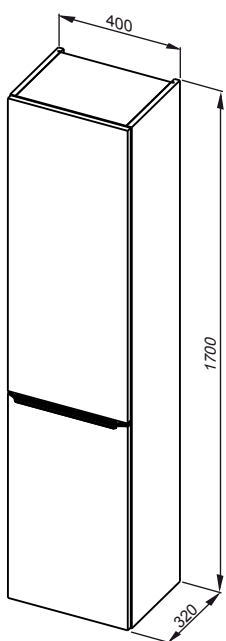

KOLOR	L/P	NR KAT.
Biały	L	0416-400101
Biały	P	0416-400102
Legno ciemne	L	0416-401601
Legno ciemne	P	0416-401602
Tabac cherry	L	0416-401901
Tabac cherry	P	0416-401902
Choco	L	0416-402401
Choco	P	0416-402402
Wanilia	L	0416-402601
Wanilia	P	0416-402602
Cappuccino	L	0416-402701
Cappuccino	P	0416-402702
Bordo	L	0416-402501
Bordo	P	0416-402502
Fiolet	L	0416-402801
Fiolet	P	0416-402802
Antracyt	L	0416-402001
Antracyt	P	0416-402002

	S [mm]	W [mm]	G [mm]
Szafka wisząca wysoka	400	1700	320