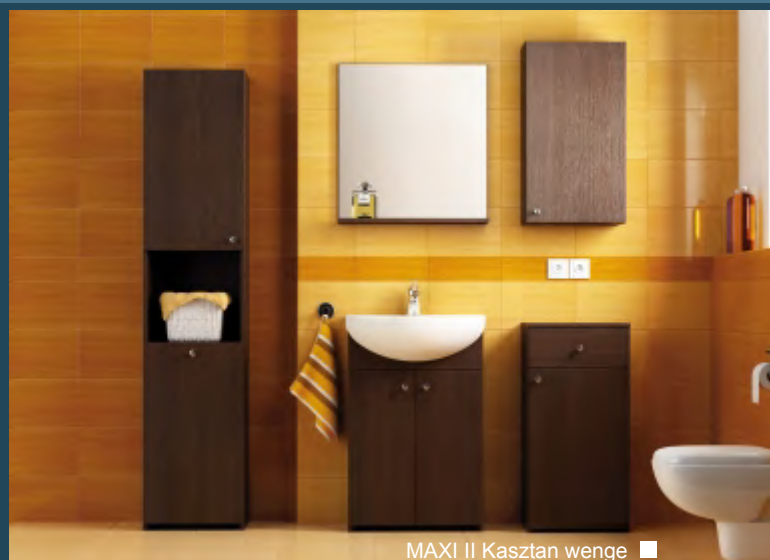

MAXI II Kasztan wenge ■