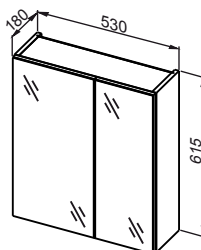

S [mm]	W [mm]	G [mm]	KOLOR	L/P	NR KAT.
Szafka z lustrem	530	615	180	Biały	-	0408-580111
				Legno ciemne	-	0408-581611
				Tabac cherry	-	0408-581911
				Choco	-	0408-582411
				Wanilia	-	0408-582611
				Cappuccino	-	0408-582711
				Bordo	-	0408-582511
				Fiolet	-	0408-582811
				Antracyt	-	0408-582011