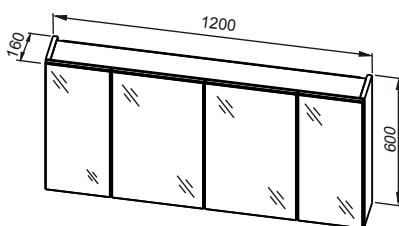

S [mm]	W [mm]	G [mm]	KOLOR	NR KAT.
Szafka z lustrem 120	1200	600	160	Biały	0408-200112
				Legno ciemne	0408-201612
				Tabac cherry	0408-201912
				Choco	0408-202412
				Wanilia	0408-202612
				Cappuccino	0408-202712
				Bordo	0408-202512
				Fiolet	0408-202812
				Antracyt	0408-202012