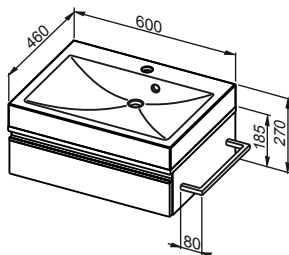

PORTOFINO Antracyt ■

PORTOFINO Bordo ■

PORTOFINO Choco ■

PORTOFINO Vanilia ■

PORTOFINO Cappuccino ■

	S [mm]	W [mm]	G [mm]	KOLOR	L/P	NR KAT.
Szafka podumywalkowa 60 z szufladą	600	185	460	Biały	-	0401-240102
				Legno ciemne	-	0401-241602
				Tabac cherry	-	0401-241902
				Choco	-	0401-242402
				Wanilia	-	0401-242602
				Cappuccino	-	0401-242702
				Bordo	-	0401-242502
				Fiolet	-	0401-242802
				Antracyt	-	0401-242002