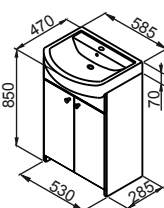

S [mm]	W [mm]	G [mm]	KOLOR	NR KAT.
Szafka podumywalkowa 50	445	795	260	Biały	0401-260103
				Kasztan wenge	0401-261603
Szafka podumywalkowa 55	495	780	285	Biały	0401-260104
				Kasztan wenge	0401-261604
Szafka podumywalkowa 60	530	780	285	Biały	0401-260105
				Kasztan wenge	0401-261605

50

55

60

	S [mm]	W [mm]	G [mm]	KOLOR	NR KAT.
Lustro	610	655	140	Biały	0409-260100
				Kasztan wenge	0409-261600

	S [mm]	W [mm]	G [mm]	KOLOR	NR KAT.
Szafka wisząca	400	720	220	Biały	0410-260100
				Kasztan wenge	0410-261600

	S [mm]	W [mm]	G [mm]	KOLOR	NR KAT.
Szafka niska	400	835	310	Biały	0411-260100
				Kasztan wenge	0411-261600

S - szerokość, W - wysokość, G - głębokość