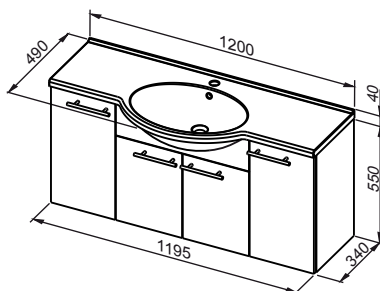

S [mm]	W [mm]	G [mm]	KOLOR	NR KAT.
Szafka podumywalkowa 120	1195	550	340	Biały	0401-510111
				Tabac cherry	0401-511911
				Choco	0401-512411