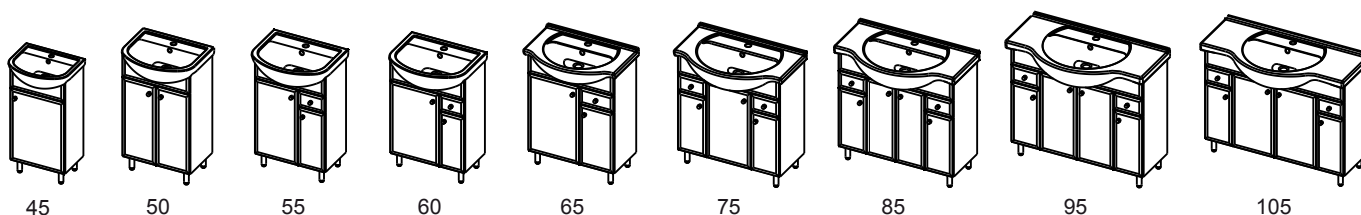

S [mm]	W [mm]	G [mm]	KOLOR	NR KAT.
Szafka podumywalkowa 45	395	800	265	Biały	0401-530106
Szafka podumywalkowa 50	445	800	260	Biały	0401-530107
Szafka podumywalkowa 55	495	790	280	Biały	0401-530115
Szafka podumywalkowa 60	530	790	280	Biały	0401-530120
Szafka podumywalkowa 65	610	825	305	Biały	0401-530121
Szafka podumywalkowa 75	720	810	340	Biały	0401-530122
Szafka podumywalkowa 85	820	815	330	Biały	0401-530123
Szafka podumywalkowa 95	920	815	330	Biały	0401-530124
Szafka podumywalkowa 105	1030	815	340	Biały	0401-530125