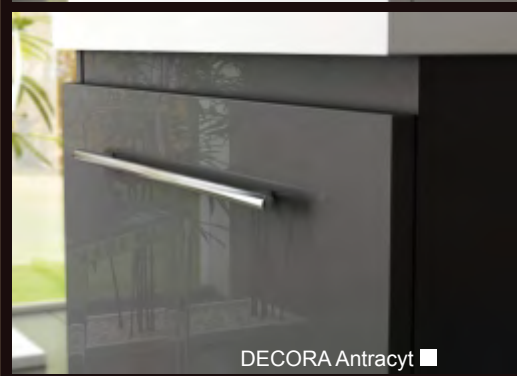

DECORA Biały ■

DECORA Antracyt ■