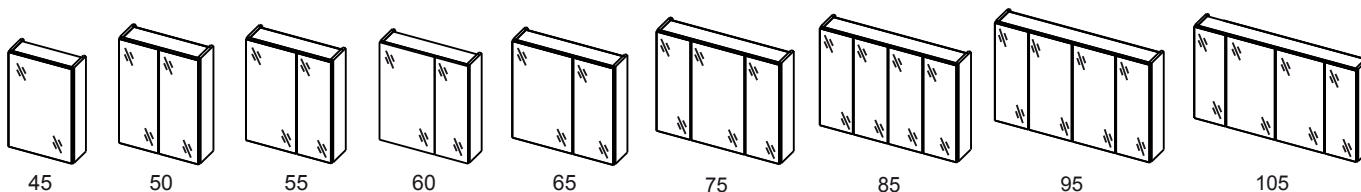

S [mm]	W [mm]	G [mm]	KOLOR	NR KAT.
Szafka z lustrem 45	395	600	155	Biały	0408-530106
Szafka z lustrem 50	445	600	155	Biały	0408-530107
Szafka z lustrem 55	495	600	155	Biały	0408-530115
Szafka z lustrem 60	530	600	155	Biały	0408-530120
Szafka z lustrem 65	610	600	155	Biały	0408-530121
Szafka z lustrem 75	720	600	155	Biały	0408-530122
Szafka z lustrem 85	820	600	155	Biały	0408-530123
Szafka z lustrem 95	920	600	155	Biały	0408-530124
Szafka z lustrem 105	1030	600	155	Biały	0408-530125