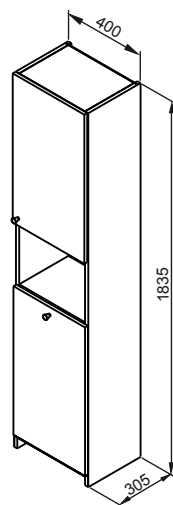

Szafka wysoka pod kosz

	S [mm]	MATERIAŁ	NR KAT.
Umywarka meblowa 50	500	Ceramika	0448-160000
Umywarka meblowa 55	550	Ceramika	0448-180000
Umywarka meblowa 60	585	Ceramika	0448-170000