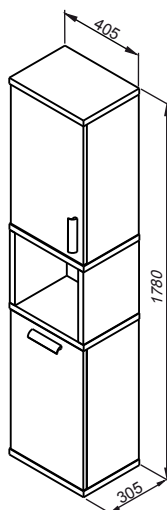

Szafka wysoka -
pod kosz