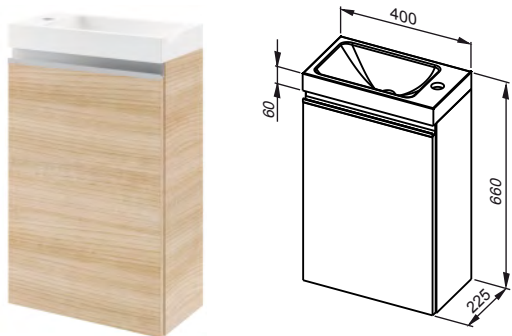

S [mm]	W [mm]	G [mm]	KOLOR	L/P	NR KAT.
Szafka podumywalkowa 40	400	600	225	Biały	L	0401-250101
				Biały	P	0401-250102
				Legno ciemne	L	0401-251601
				Legno ciemne	P	0401-251602
				Tabac cherry	L	0401-251901
				Tabac cherry	P	0401-251902
				Choco	L	0401-252401
				Choco	P	0401-252402