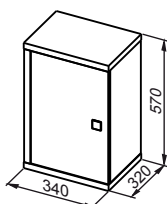

S [mm]	W [mm]	G [mm]	KOLOR	L/P	NR KAT.
Szafka wisząca niska	340	570	320	Legno ciemne/biały	L	0410-591601
				Legno ciemne/biały	P	0410-591602
				Tabac cherry/biały	L	0410-591901
				Tabac cherry/biały	P	0410-591902

	S [mm]	MATERIAŁ	L/P	NR KAT.
Umywalka Marmorin Disa 50	500	Mineralna	-	0448-500000