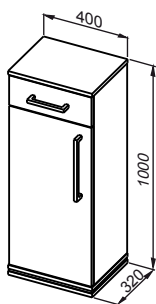

Lustro	S [mm]	W [mm]	G [mm]	KOLOR	L/P	NR KAT.
	1200	630	185	Legno ciemne	-	0409-221600
			Tabac cherry	-	0409-221900