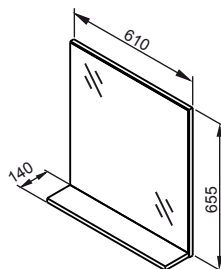

50

55

60

	S [mm]	W [mm]	G [mm]	KOLOR	NR KAT.
Lustro	610	655	140	Biały	0409-260100
				Kasztan wenge	0409-261600

	S [mm]	W [mm]	G [mm]	KOLOR	NR KAT.
Szafka wisząca	400	720	220	Biały	0410-260100
				Kasztan wenge	0410-261600