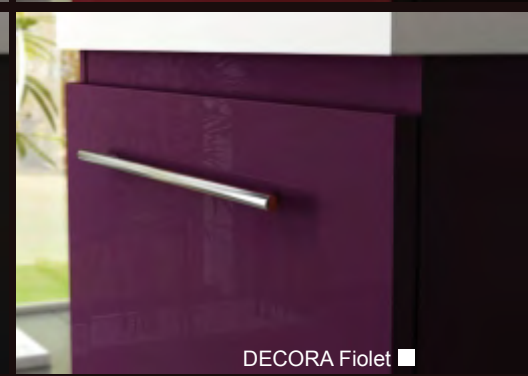

DECORA Bordo ■

DECORA Fiolet ■