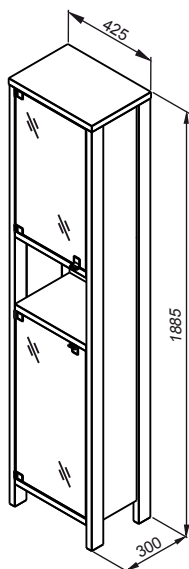

Szafka wysoka ze szklanymi frontami