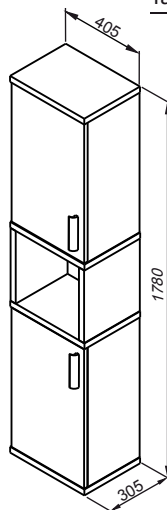

Szafka wysoka -
półka

	S [mm]	W [mm]	G [mm]	KOLOR	NR KAT.
Szafka niska	505	720	305	Legno ciemne	0411-161600
				Tabac cherry	0411-161900