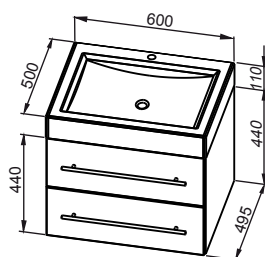

AMSTERDAM Antracyt ■

Szafka podumywalkowa 60	S [mm]	W [mm]	G [mm]	KOLOR	NR KAT.
	600	440	495	Biały	0401-200111
			Legno ciemne	0401-201611	
			Tabac cherry	0401-201911	
			Choco	0401-202411	
			Wanilia	0401-202611	
			Cappuccino	0401-202711	
			Bordo	0401-202511	
			Fiolet	0401-202811	
			Antracyt	0401-202011	

Szafka niska	S [mm]	W [mm]	G [mm]	KOLOR	NR KAT.
	400	700	320	Biały	0410-200111
			Legno ciemne	0410-201611	
			Tabac cherry	0410-201911	
			Choco	0410-202411	
			Wanilia	0410-202611	
			Cappuccino	0410-202711	
			Bordo	0410-202511	
			Fiolet	0410-202811	
			Antracyt	0410-202011	

S - szerokość, W - wysokość, G - głębokość

* W celu skompletowania szafki podumywalkowej dla umywalki Lily 120 należy zakupić dwie szafki podumywalkowe 60