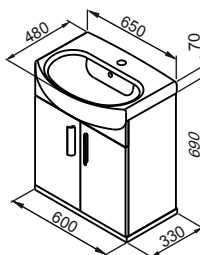

50

55

65

50

55

65

	S [mm]	W [mm]	G [mm]	KOLOR	NR KAT.
Szafka wysoka pod kosz	405	1780	305	Legno ciemne	0412-161601
				Tabac cherry	0412-161901
Szafka wysoka - półka	405	1780	305	Legno ciemne	0412-161600
				Tabac cherry	0412-161900