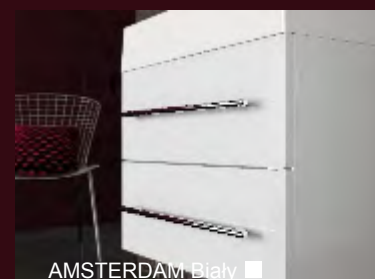

AMSTERDAM Fiolet ■

AMSTERDAM Wanilia ■

AMSTERDAM Biały ■