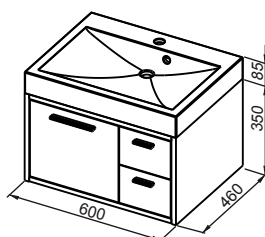

RIO Choco/Biały ■

	S [mm]	W [mm]	G [mm]	KOLOR	NR KAT.
Szafka podumywalkowa 60	600	350	460	Legno ciemne/Biały	0401-411601
				Tabac cherry/Biały	0401-411901
				Choco/Biały	0401-412401

	S [mm]	W [mm]	G [mm]	KOLOR	NR KAT.
Szafka z lustrem	600	600	160	Legno ciemne	0408-411601
				Tabac cherry	0408-411901
				Choco	0408-412401