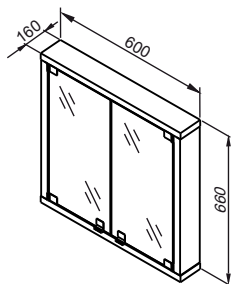

S [mm]	W [mm]	G [mm]	KOLOR	L/P	NR KAT.
Szafka z lustrem	600	660	160	Legno ciemne	-	0408-171602
				Tabac cherry	-	0408-171902

	S [mm]	W [mm]	G [mm]	KOLOR	L/P	NR KAT.
Lustro	675	660	75	Legno ciemne	-	0409-171600
				Tabac cherry	-	0409-171900