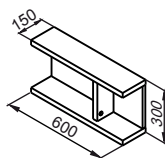

S - szerokość, W - wysokość, G - głębokość

***Istnieje możliwość zawieszenia elementów zestawu AMILA II

	S [mm]	W [mm]	G [mm]	KOLOR	NR KAT.
Półka	600	300	150	Legno ciemne	0420-161600
				Tabac cherry	0420-161900