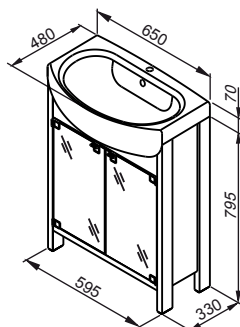

S [mm]	W [mm]	G [mm]	KOLOR	L/P	NR KAT.
Szafka podumywalkowa 65	595	795	330	Legno ciemne	-	0401-171603
				Tabac cherry	-	0401-171903
Szafka podumywalkowa 60	595	780	455	Legno ciemne	-	0401-171605
				Tabac cherry	-	0401-171905

65

	S [mm]	W [mm]	G [mm]	KOLOR	L/P	NR KAT.
Szafka wysoka ze szklanymi frontami	425	1885	300	Legno ciemne	L	0412-171603
				Legno ciemne	P	0412-171602
				Tabac cherry	L	0412-171903
				Tabac cherry	P	0412-171902
Szafka wysoka pod kosz	425	1885	300	Legno ciemne	L	0412-171605
				Legno ciemne	P	0412-171604
				Tabac cherry	L	0412-171905
				Tabac cherry	P	0412-171904

	S [mm]	W [mm]	G [mm]	KOLOR	L/P	NR KAT.
Szafka niska z szufladami	505	825	300	Legno ciemne	-	0411-171600
				Tabac cherry	-	0411-171900

L - wersja lewa, P - wersja prawa, S - szerokość, W - wysokość, G - głębokość