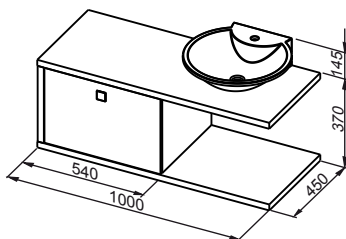

S [mm]	W [mm]	G [mm]	KOLOR	L/P	NR KAT.
Szafka podumywalkowa 100	1000	370	450	Legno ciemne/biały	L	0401-591601
				Legno ciemne/biały	P	0401-591602
				Tabac cherry/biały	L	0401-591901
				Tabac cherry/biały	P	0401-591902