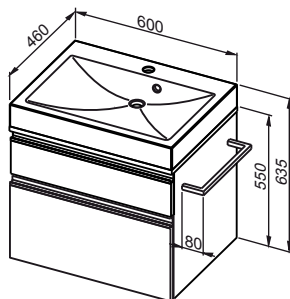

S [mm]	W [mm]	G [mm]	KOLOR	L/P	NR KAT.
Szafka podumywalkowa 60 z szufladą	600	185	460	Biały	-	0401-240102
				Legno ciemne	-	0401-241602
				Tabac cherry	-	0401-241902
				Choco	-	0401-242402
				Wanilia	-	0401-242602
				Cappuccino	-	0401-242702
				Bordo	-	0401-242502
				Fiolet	-	0401-242802
				Antracyt	-	0401-242002

	S [mm]	W [mm]	G [mm]	KOLOR	L/P	NR KAT.
Szafka podumywalkowa 60 wysoka z szufladą	600	550	460	Biały	-	0401-240103
				Legno ciemne	-	0401-241603
				Tabac cherry	-	0401-241903
				Choco	-	0401-242403
				Wanilia	-	0401-242603
				Cappuccino	-	0401-242703
				Bordo	-	0401-242503
				Fiolet	-	0401-242803
				Antracyt	-	0401-242003

	S [mm]	W [mm]	G [mm]	KOLOR	L/P	NR KAT.
Szafka niska z szufladami	400	550	400	Biały	-	0411-240103
				Legno ciemne	-	0411-241603
				Tabac cherry	-	0411-241903
				Choco	-	0411-242403
				Wanilia	-	0411-242603
				Cappuccino	-	0411-242703
				Bordo	-	0411-242503
				Fiolet	-	0411-242803
				Antracyt	-	0411-242003

	S [mm]	W [mm]	G [mm]	KOLOR	L/P	NR KAT.
Szafka wysoka z drzwiami i szufladą	400	920	400	Biały	L	0415-240101
				Biały	P	0415-240102
				Legno ciemne	L	0415-241601
				Legno ciemne	P	0415-241602
				Tabac cherry	L	0415-241901
				Tabac cherry	P	0415-241902
				Choco	L	0415-242401
				Choco	P	0415-242402
				Wanilia	L	0415-242601
				Wanilia	P	0415-242602
				Cappuccino	L	0415-242701
				Cappuccino	P	0415-242702
				Bordo	L	0415-242501
				Bordo	P	0415-242502
				Fiolet	L	0415-242801
				Fiolet	P	0415-242802
				Antracyt	L	0415-242001
				Antracyt	P	0415-242002

L - wersja lewa, P - wersja prawa, S - szerokość, W - wysokość, G - głębokość