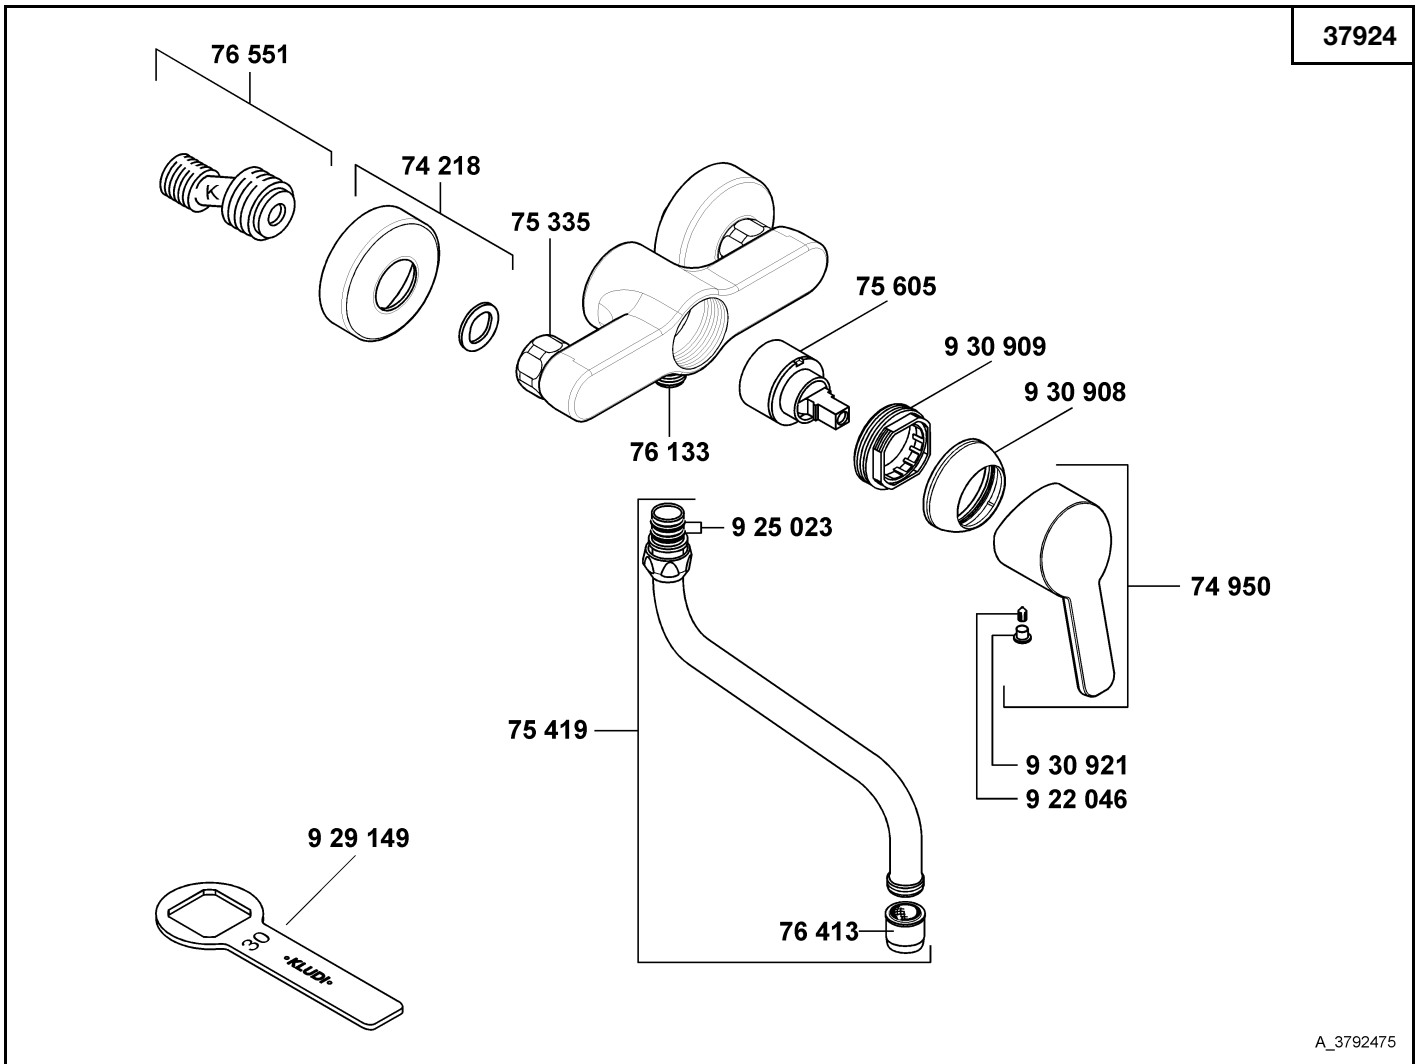

KLUDI LOGO NEO

37919	Spültisch-Einhandmischer DN 10	single lever sink mixer DN 10	ééngreeps gootsteenmengkraan 3/8"
74 805	Steuereinheit K35	cartridge K35	cartouche K35
74 950	Hebel, KLUDI LOGO NEO	lever, KLUDI LOGO NEO	hendel, KLUDI LOGO NEO
75 205	Strahlregler M 24 x 1	flow straightener M 24 x 1	straalbreker M 24 x 1
75 972	Befestigungssatz	assembling set	bevestigingsset
75 996	Gussauslauf	cased spout	gegoten uitloop
75 997	Dichtungssatz	sealing set	set dichtingen
76 169	Durchflussbegrenzer	flow restrictor	doorstroombegrenzer
823 115	Spannschraube	screw	spanschroef
922 046	Gewindestift	threading lathe	inbus schroef
922 165	Hülse	sleeve	huls
929 077	Armaturenschlüssel	fastening tool	sleutel
930 186	Abdeckkappe	cover cap	afdekkap
930 921	Markierungsstopfen	red/blue insert	markeringsstop

A_3792475

37924	Spültisch-Einhandmischer DN 15	single lever sink mixer DN 15	ééngreeps gootsteenmengkraan 1/2"
74 218	Rosette	wall flange	rozet
74 950	Hebel, KLUDI LOGO NEO	lever, KLUDI LOGO NEO	hendel, KLUDI LOGO NEO
75 335	Wandarmaturanschluss	wall-fitting connection	wandmengkraan aansluiting
75 419	S-Auslauf 200 mm	S-spout 200 mm	S-uitloop 200 mm
75 605	Kartusche	cartridge	cartouche
76 133	Anschlussnippel	connecting nipple	aansluitnippel
76 413	Luftsprudler M 22 x 1/A	aerator M 22 x 1/A	perlator M 22 x 1/A
76 551	S-Anschluss mit Schalldämpfer	S-connection with sound absorber	S-koppeling met geluiddemper
922 046	Gewindestift	threading lathe	inbus schroef
925 023	O-Ring	O-ring	o-ring
929 149	Spannschraubenschlüssel SW 30	spanner SW 30	sleutel voor spanschroef SW 30
930 908	Abdeckkappe	cover cap	afdekkap
930 909	Spanschraube	screw	spanschroef
930 921	Markierungsstopfen	red/blue insert	markeringsstopfen