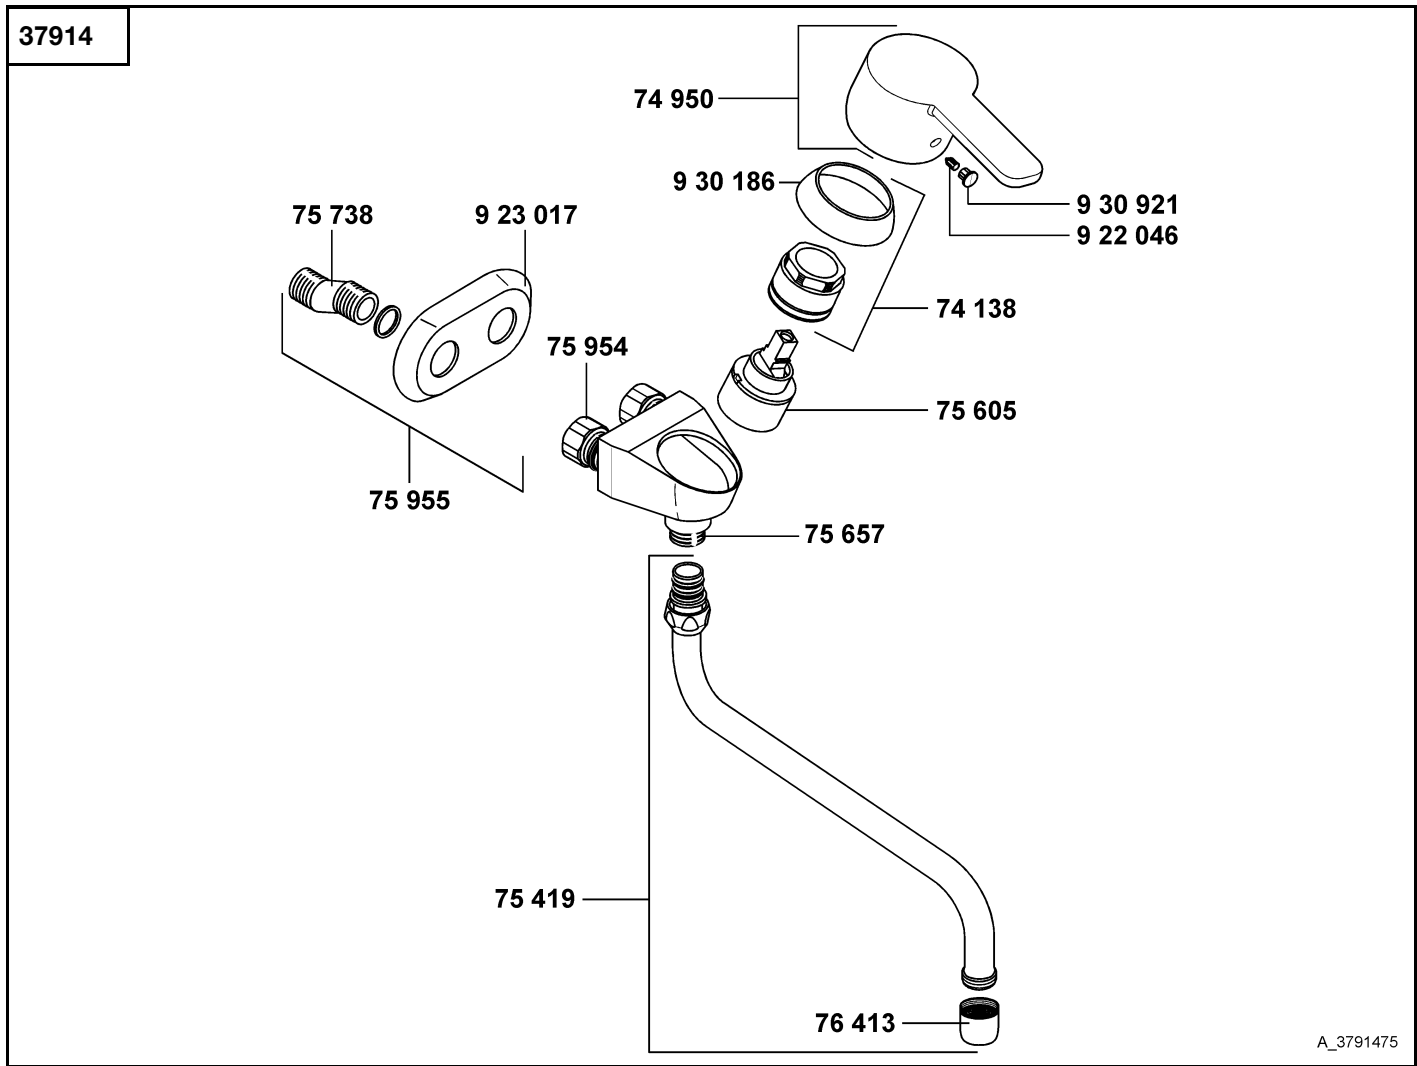

KLUDI LOGO NEO

37914	Spültisch-Wand-Einhandmischer DN 15	single lever wall sink mixer DN 15	ééngreeps wandgootsteenmengkraan 1/2"
74 138	Spannschraube	screw	spanschroef
74 950	Hebel, KLUDI LOGO NEO	lever, KLUDI LOGO NEO	hendel, KLUDI LOGO NEO
75 419	S-Auslauf 200 mm	S-spout 200 mm	S-uitloop 200 mm
75 605	Kartusche	cartridge	cartouche
75 657	Anschlussnippel	connecting nipple	aansluitnippel
75 738	S-Anschluss	S union	S-koppeling
75 954	Wandarmaturanschluss	wall-fitting connection	wandmengkraan aansluiting
75 955	S-Anschluss	S union	S-koppeling
76 413	Luftsprudler M 22 x 1/A	aerator M 22 x 1/A	perlator M 22 x 1/A
922 046	Gewindestift	threading lathe	inbus schroef
923 017	Einstückrosette	one piece escutcheon	rozet
930 186	Abdeckkappe	cover cap	afdekkap
930 921	Markierungsstopfen	red/blue insert	markeringsstop