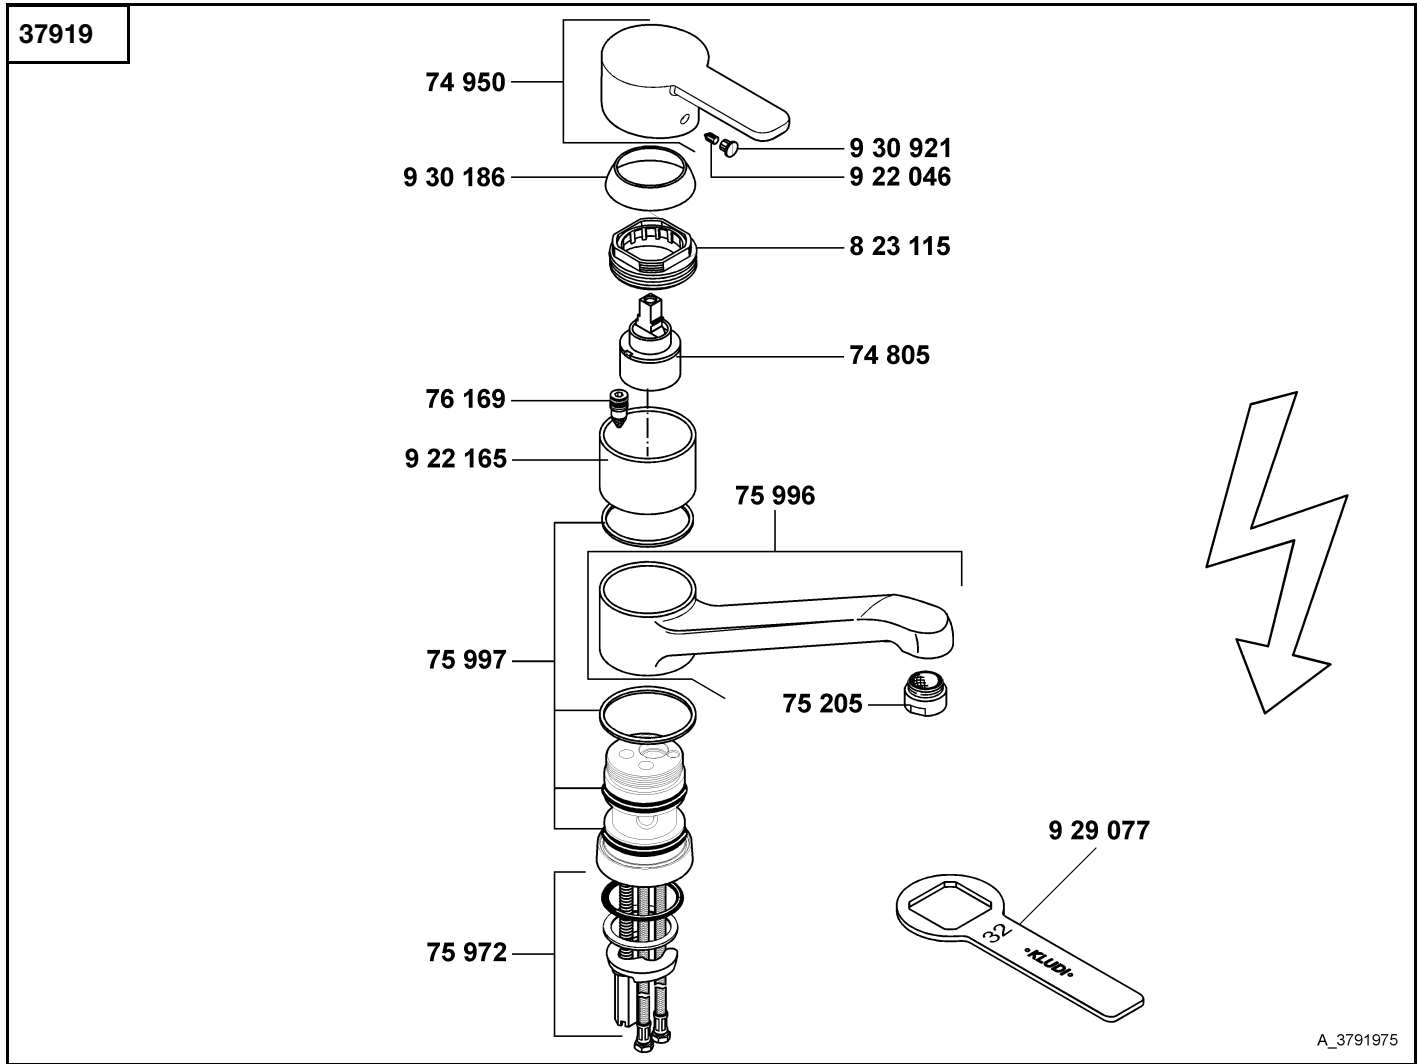

A_3791375

37913	Spültisch-Einhandmischer DN 10	single lever sink mixer DN 10	ééngreeps gootsteenmengkraan 3/8"
74 950	Hebel, KLUDI LOGO NEO	lever, KLUDI LOGO NEO	hendel, KLUDI LOGO NEO
75 605	Kartusche	cartridge	cartouche
75 885	Gussauslauf	cased spout	gegoten uitloop
75 972	Befestigungssatz	assembling set	bevestigingsset
75 997	Dichtungssatz	sealing set	set dichtingen
76 416	Cascade-Luftsprudler M 24 x 1/A	cascade aerator M 24 x 1/A	Cascade-perlator M 24 x 1/A
823 115	Spannschraube	screw	spanschroef
922 046	Gewindestift	threading lathe	inbus schroef
922 165	Hülse	sleeve	huls
929 077	Armaturenschlüssel	fastening tool	sleutel
930 186	Abdeckkappe	cover cap	afdekkap
930 921	Markierungsstopfen	red/blue insert	markeringsstop

KLUDI LOGO NEO

37919	Spültisch-Einhandmischer DN 10	single lever sink mixer DN 10	ééngreeps gootsteenmengkraan 3/8"
74 805	Steuereinheit K35	cartridge K35	cartouche K35
74 950	Hebel, KLUDI LOGO NEO	lever, KLUDI LOGO NEO	hendel, KLUDI LOGO NEO
75 205	Strahlregler M 24 x 1	flow straightener M 24 x 1	straalbreker M 24 x 1
75 972	Befestigungssatz	assembling set	bevestigingsset
75 996	Gussauslauf	cased spout	gegoten uitloop
75 997	Dichtungssatz	sealing set	set dichtingen
76 169	Durchflussbegrenzer	flow restrictor	doorstroombegrenzer
823 115	Spannschraube	screw	spanschroef
922 046	Gewindestift	threading lathe	inbus schroef
922 165	Hülse	sleeve	huls
929 077	Armaturenschlüssel	fastening tool	sleutel
930 186	Abdeckkappe	cover cap	afdekkap
930 921	Markierungsstopfen	red/blue insert	markeringsstop