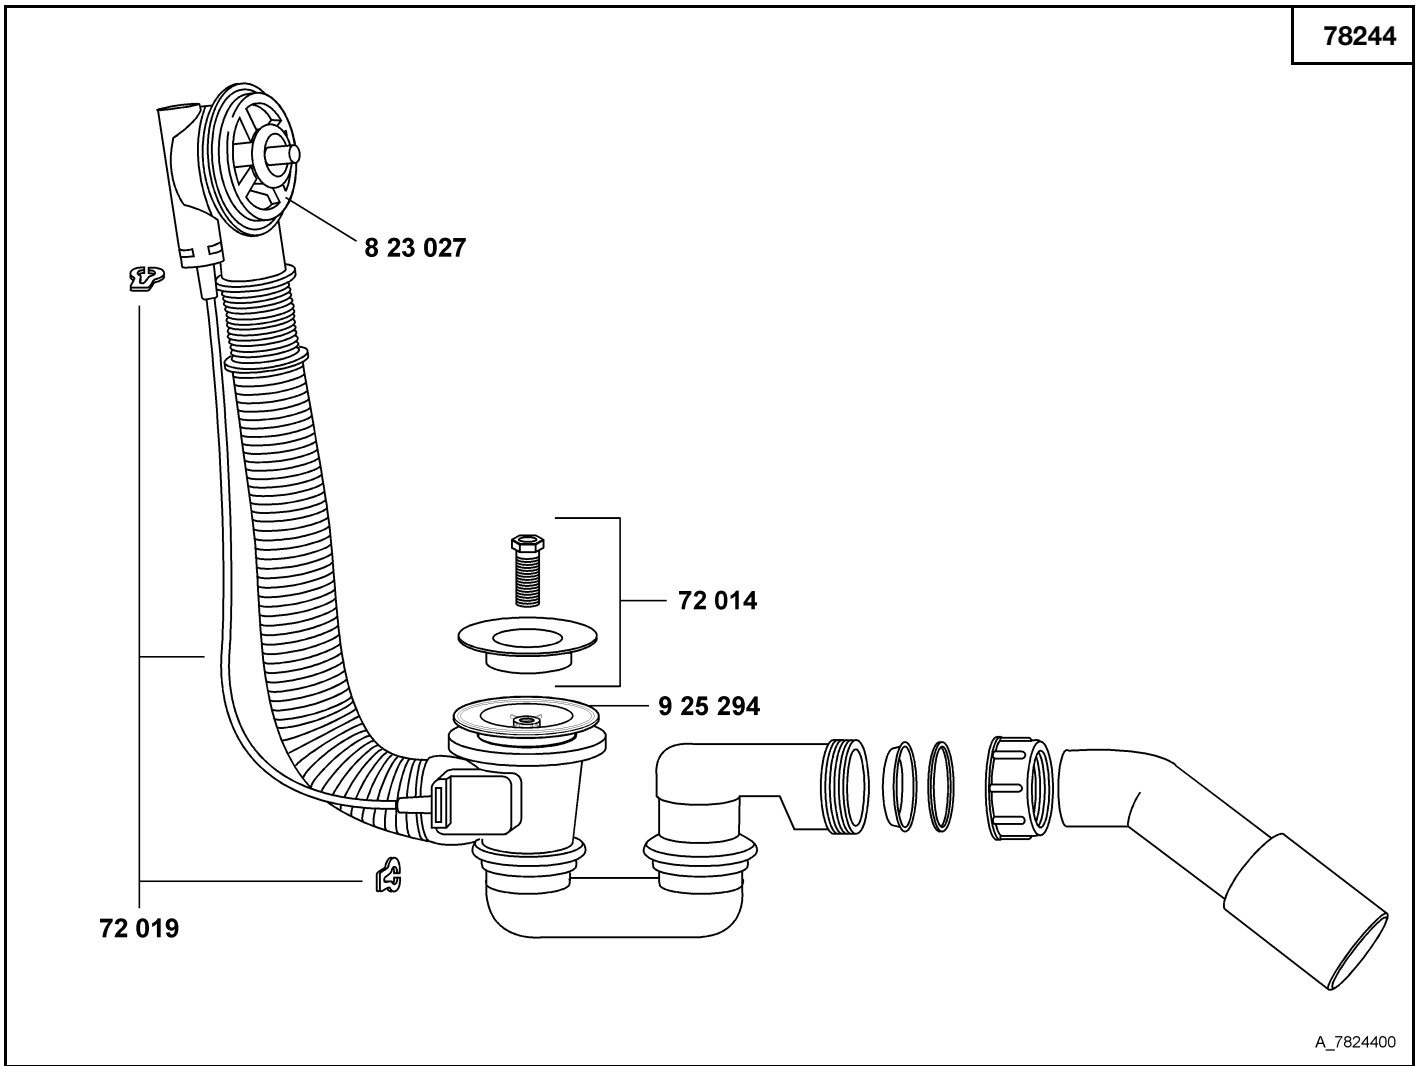

visible installation aid
 screw M 6 x 50 mm x 1/8
 backwater safeguarding
 screw set

zichtbare montageplaat
 schroef M 6 x 50 mm x 1/8
 beveiliging tegen terugstromend water
 set schroeven

A_7824400

78244	Ab- und Überlaufgarnitur G 1 1/2	waste and overflow set G 1 1/2	afvoer- en overloopgarnituur G 1 1/2
	72 014 Ventilsieb mit Schraube	valve strainer mit screw	bovenplaat met schroef
	72 019 Bowdenzug 850 mm lang	bowden cable 850 mm lg.	kabel 850 mm
	823 027 Gegenmutter	counter nut	tegenmoer
	925 294 Dichtung	washer	dichting