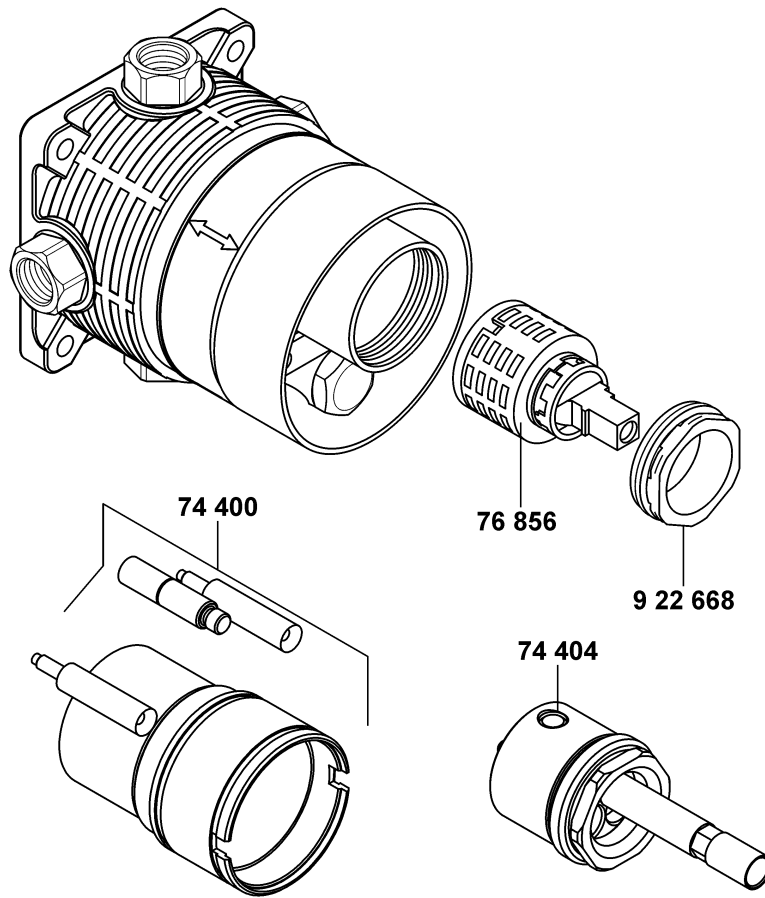

A_8807700

88077	Unterputz-Einheitskörper EHM DN 20	concealed bath/shower mixer EHM DN 20	universeel inbouwdeel EHM 3/4"
74 400	Verlängerungssatz	extension sets	verlengset
74 404	Spülset	sink unit	spoelset
76 856	Kartusche	cartridge	cartouche
922 668	Spannschraube	screw	spanschroef