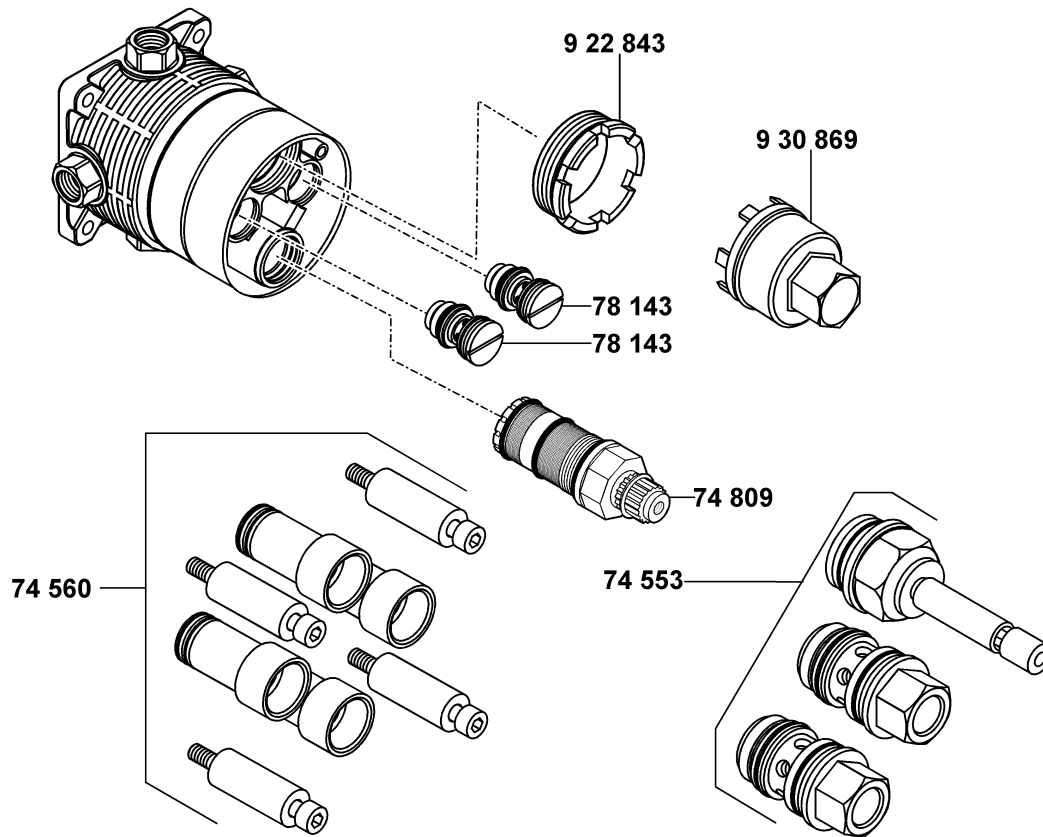

KLUDI FLEXX.BOX

88066

A_8806600

88066

Unterputz-Einheitskörper THM DN 20

concealed mixer THM DN 20

universeel inbouwdeel THM 3/4"

74 553 Spülset
74 560 Verlängerung 30 mm
74 809 Temperaturregeleinheit
78 143 Rückflussverhinderer
922 843 Spanschraube
930 869 Spanschraubenschlüssel

sink unit
extension 30 mm
temperature control valve
back flow preventer (check valve)
screw
spanner

spoelset
verlenging 30 mm
temperatuurregeleenheid
terugslagklep
spanschroef
sleutel voor spanschroef