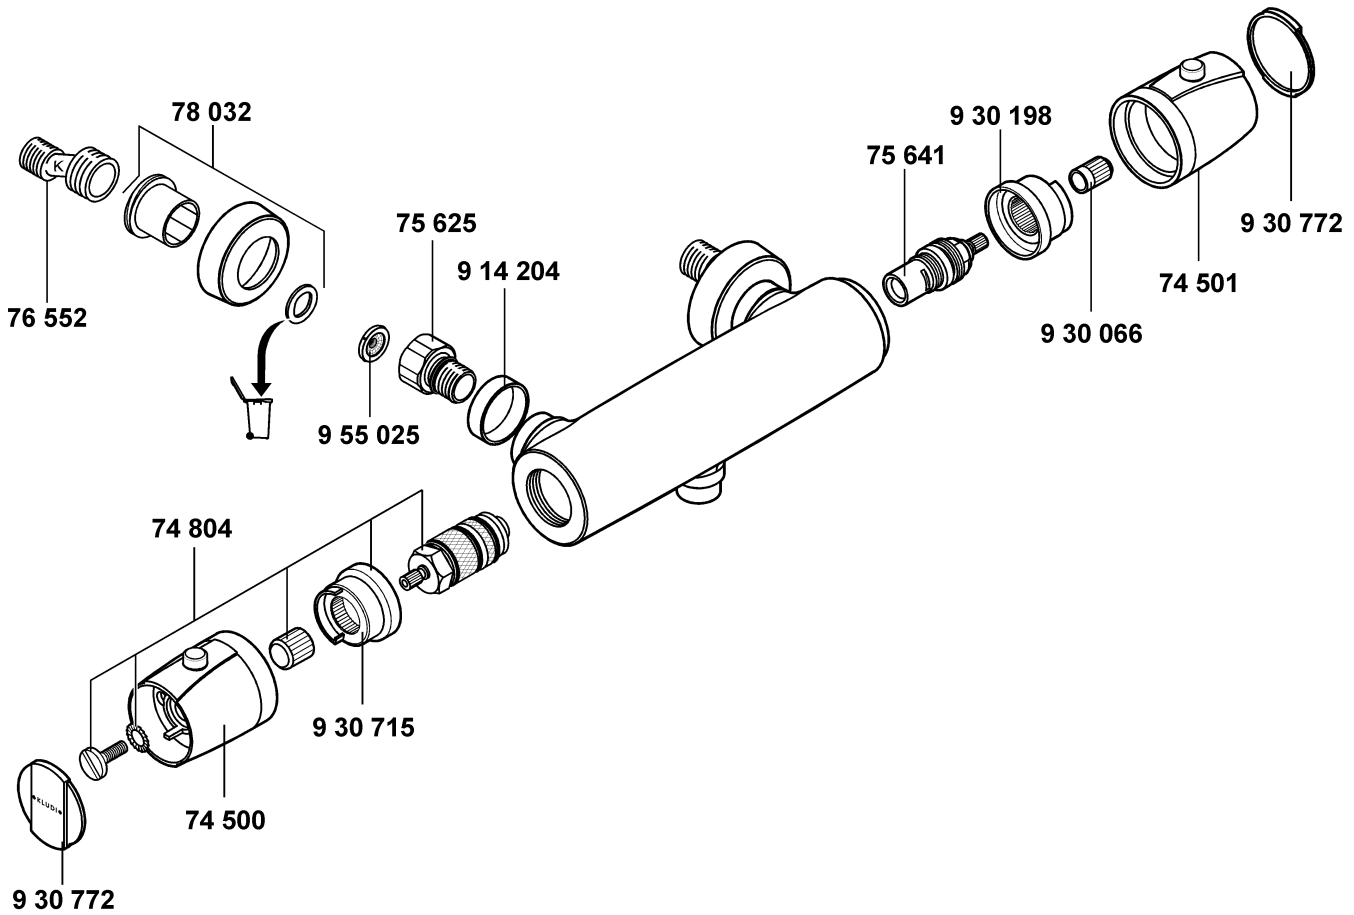

KLUDI MX Therm

35430

A_354303B

35430 12/07 → Thermostat-Brausearmatur DN 15

thermostat-shower mixer DN 15

thermostatische douchemengkraan 1/2"

74 500 Temperaturwählgriff, KLUDI MX
74 501 Absperrgriff, KLUDI MX
74 804 Temperaturregeleinheit
75 625 Wandarmaturanschluss
75 641 Keramik-Oberteil G 1/2, 180°
76 552 S-Anschluss
78 032 Rosette, komplett
914 204 Zierring
930 066 Riefenadapter
930 198 Justierbuchse
930 715 Justierbuchse
930 772 Zierplatte
955 025 Schmutzfangsieb

temperature control handle, KLUDI MX
shut-off handle, KLUDI MX
temperature control valve
wall-fitting connection
ceramic headpart G 1/2, 180°
S union
wall flange
decorated ring
rilled adapter
sleeve
sleeve
cap
dirt-catcher sieve

temperatuurkeuzeknop, KLUDI MX
greep open-dicht, KLUDI MX
temperatuurregeleenheid
wandmengkraan aansluiting
keramisch bovendeel G 1/2, 180°
S-koppeling
rozet
decorring
adaptor met groef
blokkeringshuls
blokkeringshuls
dop
vuilvangzeef