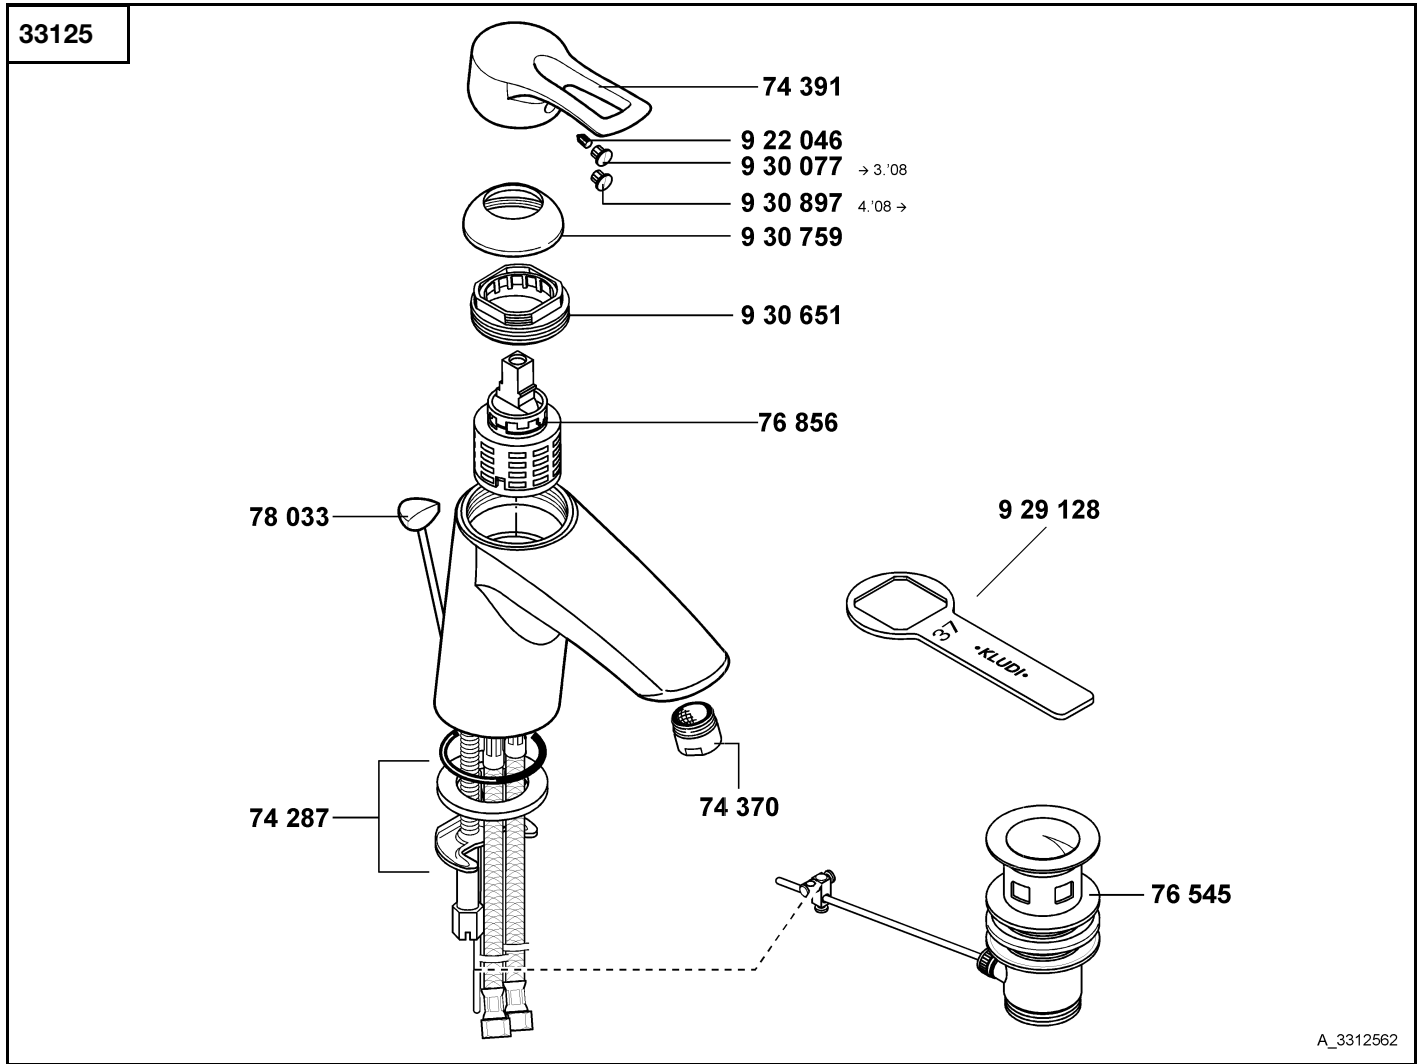

KLUDI MX

A_3312562

33125	Waschtisch-Einhandmischer DN 10	single lever basin mixer DN 10	ééngreeps wastafelmengkraan 3/8"
74 287	Befestigungssatz	assembling set	bevestigingsset
74 370	s-pointer Luftsprudler M 24 x 1	s-pointer aerator M 24 x 1	s-pointer perlator M 24 x 1
74 391	Hebel, KLUDI MX	lever, KLUDI MX	hendel, KLUDI MX
76 545	Ablaufgarnitur	pop up waste	afvoergarnituur
76 856	Kartusche	cartridge	cartouche
78 033	Zugstange, komplett	lift rod, complete	trekstang, compleet
922 046	Gewindestift	threading lathe	inbus schroef
929 128	Spannschraubenschlüssel	spanner	sleutel voor spanschroef
930 077	Markierungsstopfen	red/blue insert	markeringsstop
930 651	Spannschraube	screw	spanschroef
930 759	Abdeckkappe	cover cap	afdekkap
930 897	Markierungsstopfen	red/blue insert	markeringsstop

33126

A_3312662

33126	Waschtisch-Einhandmischer DN 10	single lever basin mixer DN 10	ééngreeps wastafelmengkraan 3/8"
74 287	Befestigungssatz	assembling set	bevestigingsset
74 370	s-pointer Luftsprudler M 24 x 1	s-pointer aerator M 24 x 1	s-pointer perlator M 24 x 1
74 391	Hebel, KLUDI MX	lever, KLUDI MX	hendel, KLUDI MX
76 856	Kartusche	cartridge	cartouche
922 046	Gewindestift	threading lathe	inbus schroef
929 128	Spannschraubenschlüssel	spanner	sleutel voor spanschroef
930 077	Markierungsstopfen	red/blue insert	markeringsstop
930 651	Spannschraube	screw	spanschroef
930 759	Abdeckkappe	cover cap	afdekkap
930 897	Markierungsstopfen	red/blue insert	markeringsstop