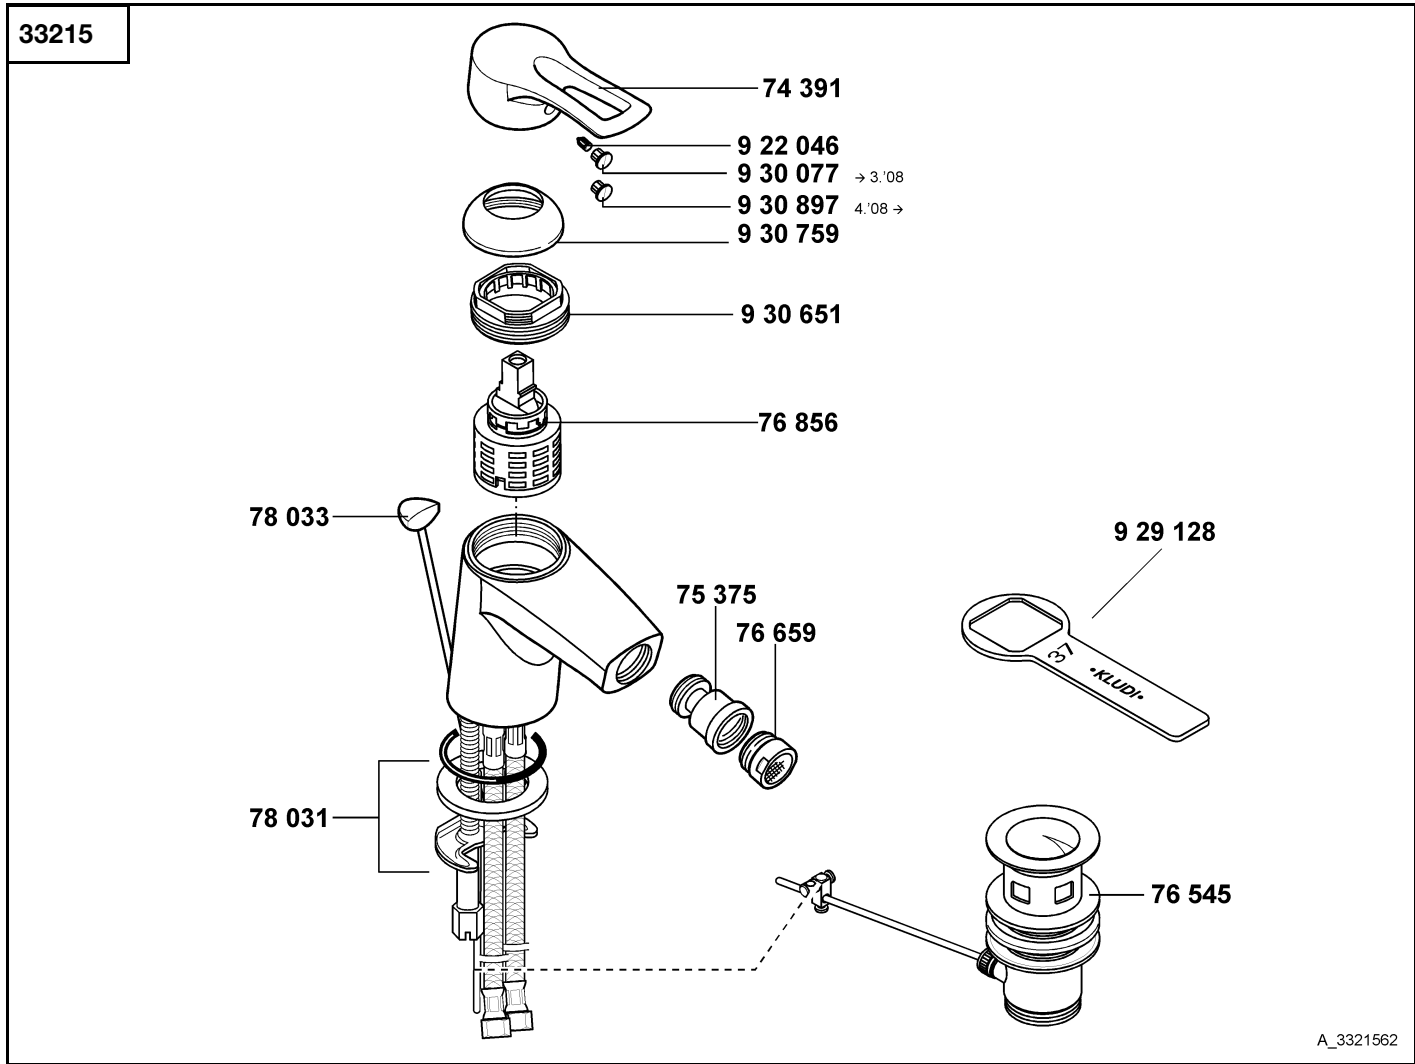

KLUDI MX

A_3321562

33215	Bidet-Einhandmischer DN 10	bidet mixer DN 10	bidetmengkraan 3/8"
74 391	Hebel, KLUDI MX	lever, KLUDI MX	hendel, KLUDI MX
75 375	Kugelgelenk	ball joint	kogelgewricht
76 545	Ablaufgarnitur	pop up waste	afvoergarnituur
76 659	Cascade-Strahlregler	Cascade-flow straightener	cascade straalbreker
76 856	Kartusche	cartridge	cartouche
78 031	Befestigungssatz	assembling set	bevestigingsset
78 033	Zugstange, komplett	lift rod, complete	trekstang, compleet
922 046	Gewindestift	threading lathe	inbus schroef
929 128	Spannschraubenschlüssel	spanner	sleutel voor spanschroef
930 077	Markierungsstopfen	red/blue insert	markeringsstop
930 651	Spannschraube	screw	spanschroef
930 759	Abdeckkappe	cover cap	afdekkap
930 897	Markierungsstopfen	red/blue insert	markeringsstop