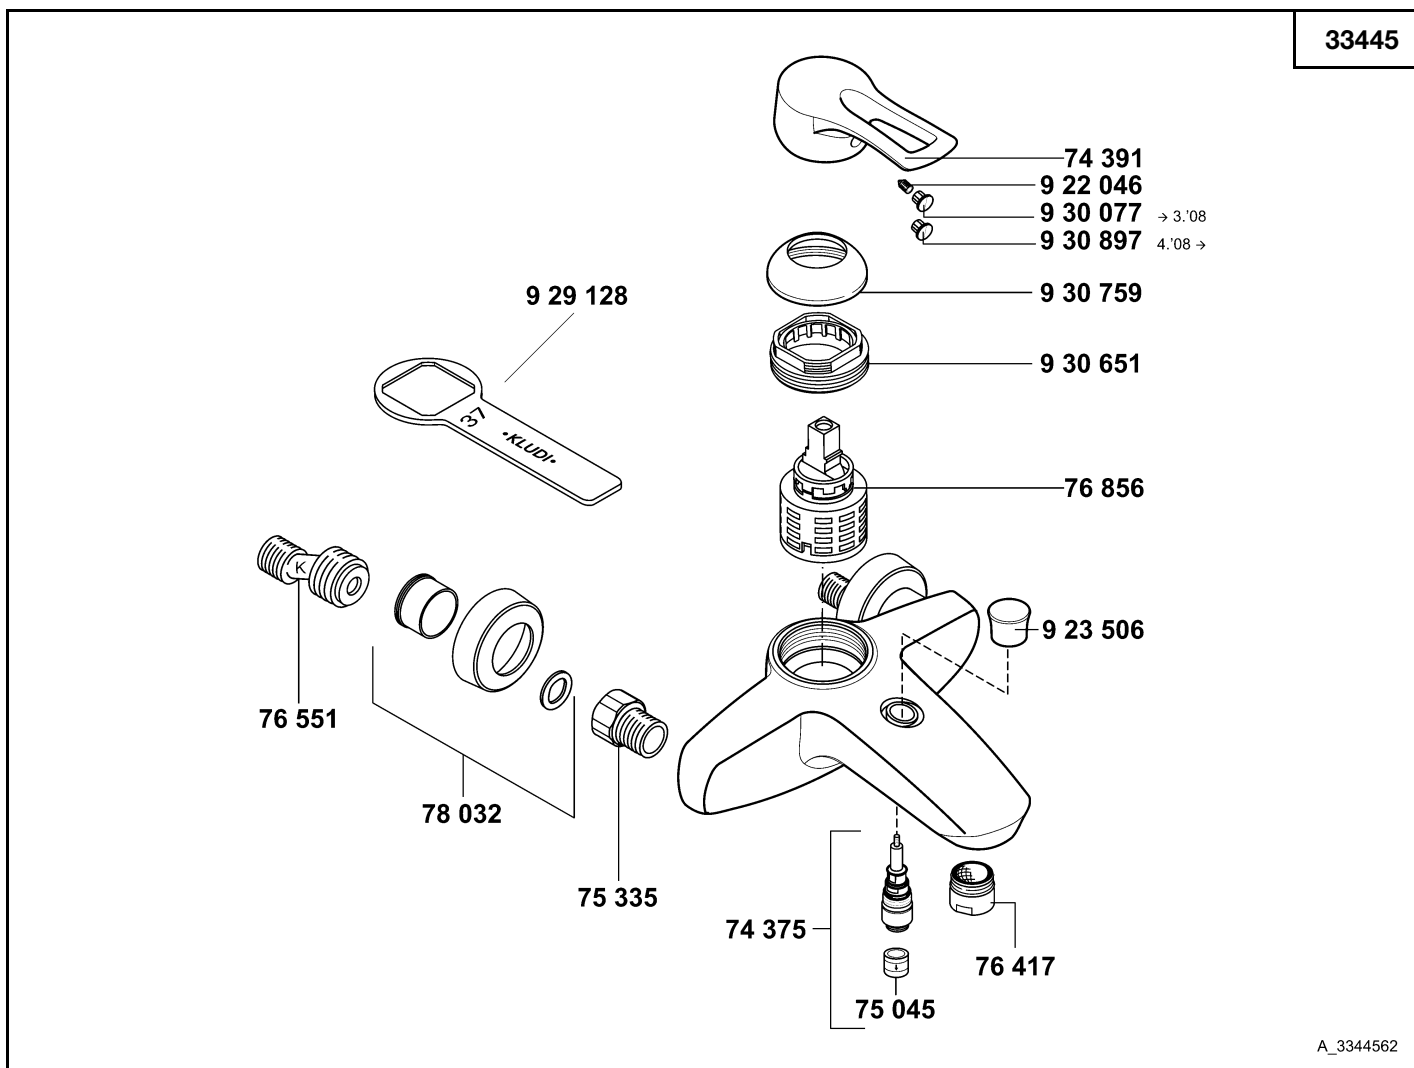

A_3344562

33445	Wannenfüll- und Brause-Einhandmischer DN 15	single lever bath- and shower mixer DN 15	ééngreeps bad-/douchemengkraan 1/2"
74 375	Umstellung	diverter	omstelling
74 391	Hebel, KLUDI MX	lever, KLUDI MX	hendel, KLUDI MX
75 045	Rückflussverhinderer	back flow preventer (check valve)	terugslagklep
75 335	Wandarmaturanschluss	wall-fitting connection	wandmengkraan aansluiting
76 417	Cascade-Strahlregler M 28 x 1/B	Cascade-flow straightener M 28 x 1/B	Cascade straalbreker M 28 x 1/B
76 551	S-Anschluss mit Schalldämpfer	S-connection with sound absorber	S-koppeling met geluiddemper
76 856	Kartusche	cartridge	cartouche
78 032	Rosette, komplett	wall flange	rozet
922 046	Gewindestift	threading lathe	inbus schroef
923 506	Zugknopf	pull knob	trekknop
929 128	Spannschraubenschlüssel	spanner	sleutel voor spanschroef
930 077	Markierungsstopfen	red/blue insert	markeringsstop
930 651	Spannschraube	screw	spanschroef
930 759	Abdeckkappe	cover cap	afdekkap
930 897	Markierungsstopfen	red/blue insert	markeringsstop