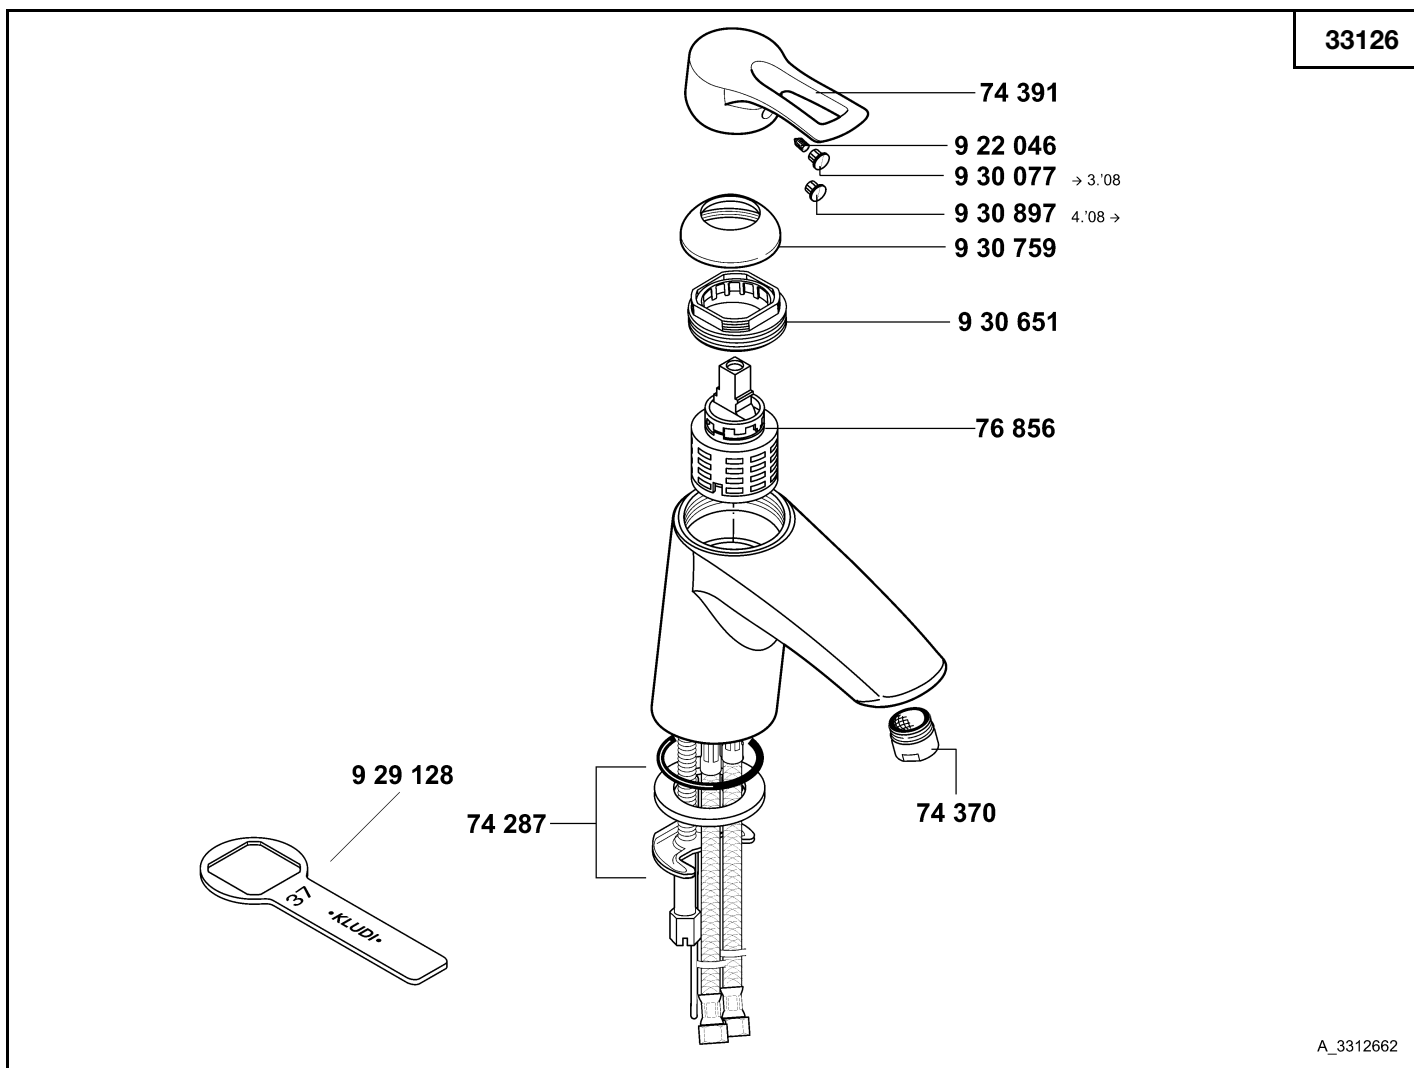

KLUDI MX

A_3312562

33125	Waschtisch-Einhandmischer DN 10	single lever basin mixer DN 10	ééngreeps wastafelmengkraan 3/8"
74 287	Befestigungssatz	assembling set	bevestigingsset
74 370	s-pointer Luftsprudler M 24 x 1	s-pointer aerator M 24 x 1	s-pointer perlator M 24 x 1
74 391	Hebel, KLUDI MX	lever, KLUDI MX	hendel, KLUDI MX
76 545	Ablaufgarnitur	pop up waste	afvoergarnituur
76 856	Kartusche	cartridge	cartouche
78 033	Zugstange, komplett	lift rod, complete	trekstang, compleet
922 046	Gewindestift	threading lathe	inbus schroef
929 128	Spannschraubenschlüssel	spanner	sleutel voor spanschroef
930 077	Markierungsstopfen	red/blue insert	markeringsstop
930 651	Spannschraube	screw	spanschroef
930 759	Abdeckkappe	cover cap	afdekkap
930 897	Markierungsstopfen	red/blue insert	markeringsstop

33126

A_3312662

33126	Waschtisch-Einhandmischer DN 10	single lever basin mixer DN 10	ééngreeps wastafelmengkraan 3/8"
74 287	Befestigungssatz	assembling set	bevestigingsset
74 370	s-pointer Luftsprudler M 24 x 1	s-pointer aerator M 24 x 1	s-pointer perlator M 24 x 1
74 391	Hebel, KLUDI MX	lever, KLUDI MX	hendel, KLUDI MX
76 856	Kartusche	cartridge	cartouche
922 046	Gewindestift	threading lathe	inbus schroef
929 128	Spannschraubenschlüssel	spanner	sleutel voor spanschroef
930 077	Markierungsstopfen	red/blue insert	markeringsstop
930 651	Spannschraube	screw	spanschroef
930 759	Abdeckkappe	cover cap	afdekkap
930 897	Markierungsstopfen	red/blue insert	markeringsstop