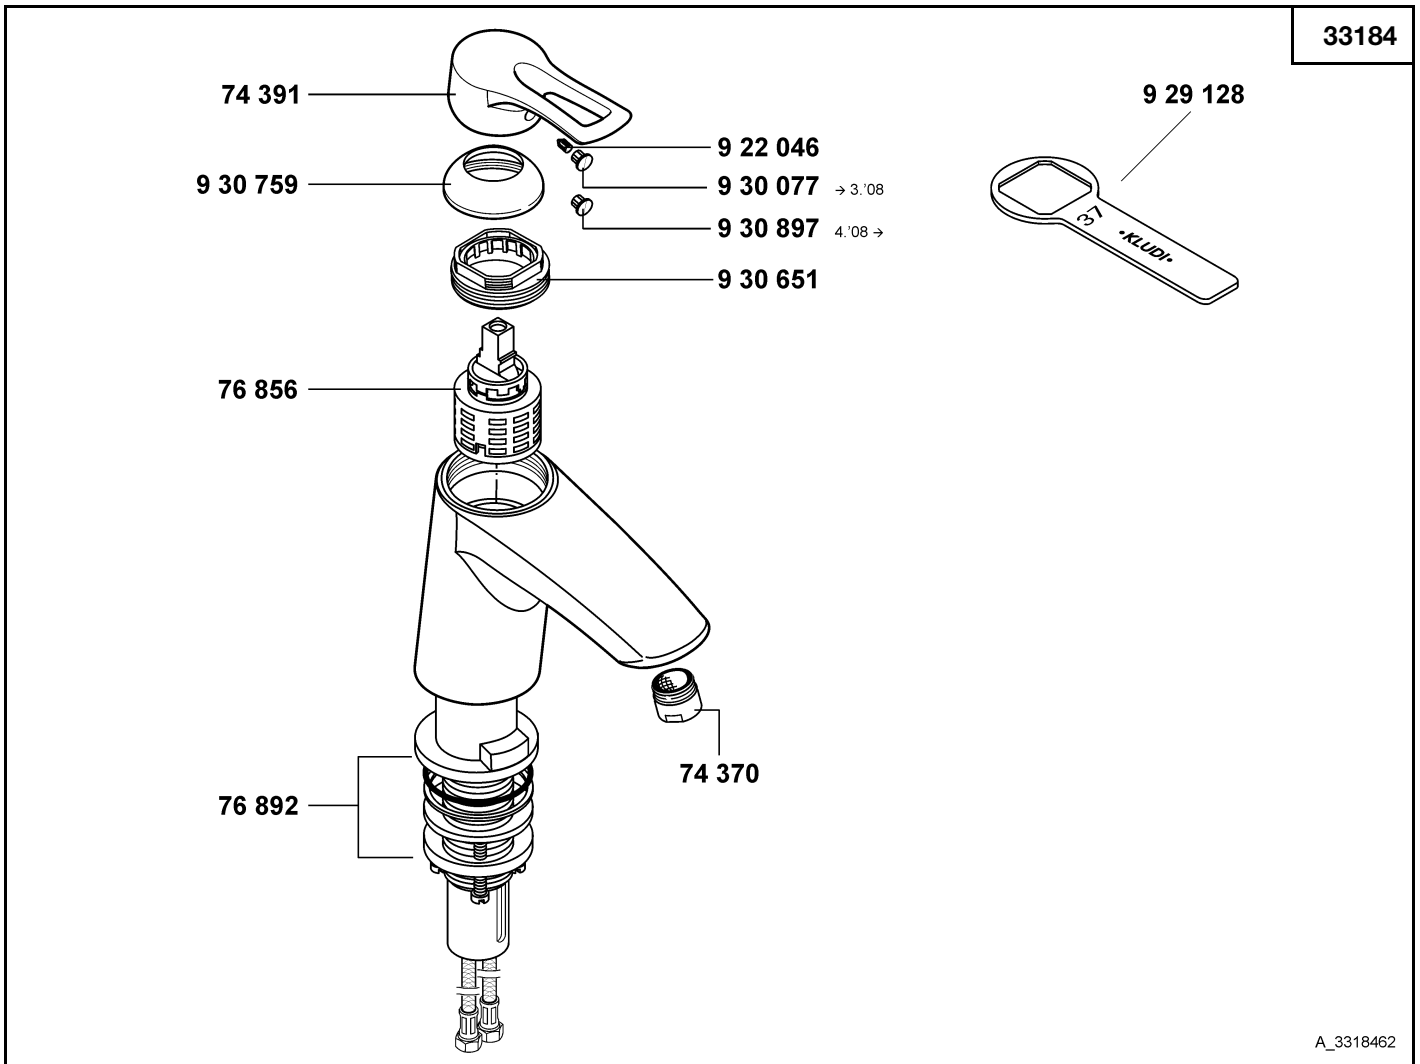

A_3318462

33184	Waschtisch-Einhandmischer DN 10	single lever basin mixer DN 10	ééngreeps wastafelmengkraan 3/8"
74 370	s-pointer Luftsprudler M 24 x 1	s-pointer aerator M 24 x 1	s-pointer perlator M 24 x 1
74 391	Hebel, KLUDI MX	lever, KLUDI MX	hendel, KLUDI MX
76 856	Kartusche	cartridge	cartouche
76 892	Befestigungssatz	assembling set	bevestigingsset
922 046	Gewindestift	threading lathe	inbus schroef
929 128	Spannschraubenschlüssel SW 37	spanner SW 37	sleutel voor spanschroef SW 37
930 077	Markierungsstopfen	red/blue insert	markeringsstop
930 651	Spannschraube	screw	spanschroef
930 759	Abdeckkappe	cover cap	afdekkap
930 897	Markierungsstopfen	red/blue insert	markeringsstop