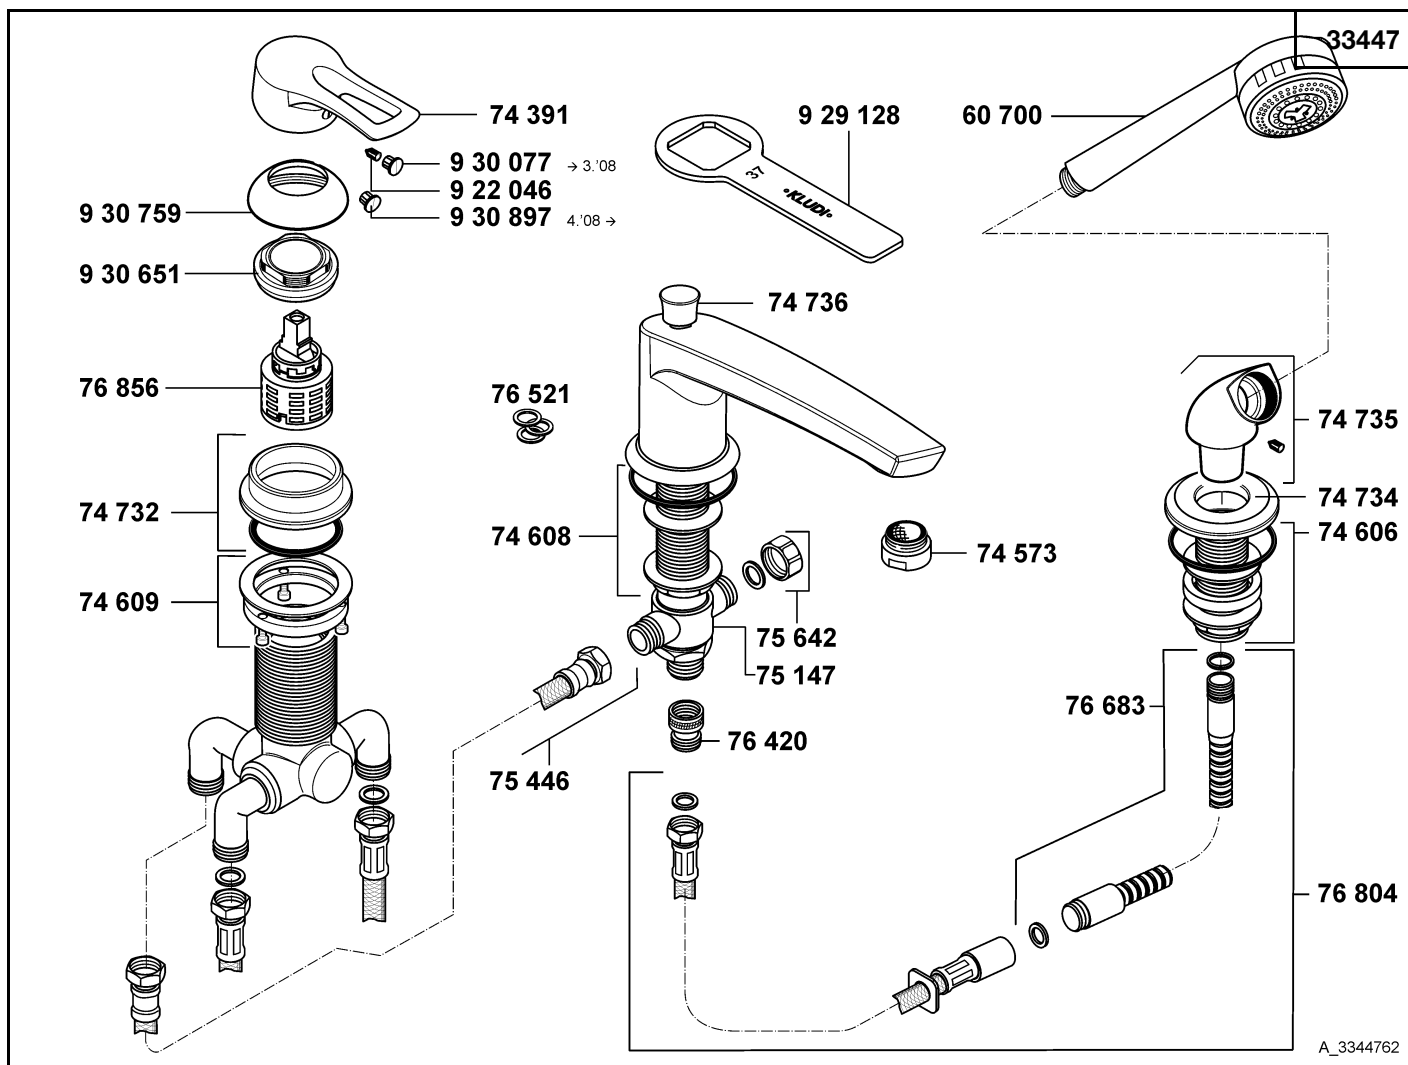

A_3344762

33447	Wannenfüll- und Brause-Einhandmischer DN 15	single lever bath- and shower mixer DN 15	ééngreeps bad-/douchemengkraan 1/2"

60 700	Handbrause 2S	handshower 2S	handdouche 2S
74 391	Hebel, KLUDI MX	lever, KLUDI MX	hendel, KLUDI MX
74 573	s-Pointer M 24 x 1D	s-pointer M 24 x 1D	s-pointer M 24 x 1D
74 606	Befestigungssatz	assembling set	bevestigingsset
74 608	Befestigungssatz	assembling set	bevestigingsset
74 609	Befestigungssatz	assembling set	bevestigingsset
74 732	Rosette	wall flange	rozet
74 734	Rosette	wall flange	rozet
74 735	Brausehalter	shower holder	douchehouder
74 736	Umstellung, kpl.	diverter complete	omstelling compleet
75 147	Brücke	bridge	brug
75 446	Druckschlauch	pressure hose	hogedruk slang
75 642	Verschlußmutter	fastening nut	afsluitmoer
76 420	RV-Verschraubung	back flow preventer coupling	terugslagklep
76 521	Dichtungssatz	sealing set	set dichtingen
76 683	Brauseschlauch	shower hose	doucheslang
76 804	Brauseschlauch, kpl.	shower hose complete	doucheslang compleet
76 856	Kartusche	cartridge	cartouche
922 046	Gewindestift	threading lathe	inbus schroef
929 128	Spannschraubenschlüssel SW 37	spanner SW 37	sleutel voor spanschroef SW 37
930 077	Markierungsstopfen	red/blue insert	markeringsstop
930 651	Spannschraube	screw	spanschroef
930 759	Abdeckkappe	cover cap	afdekkap
930 897	Markierungsstopfen	red/blue insert	markeringsstop