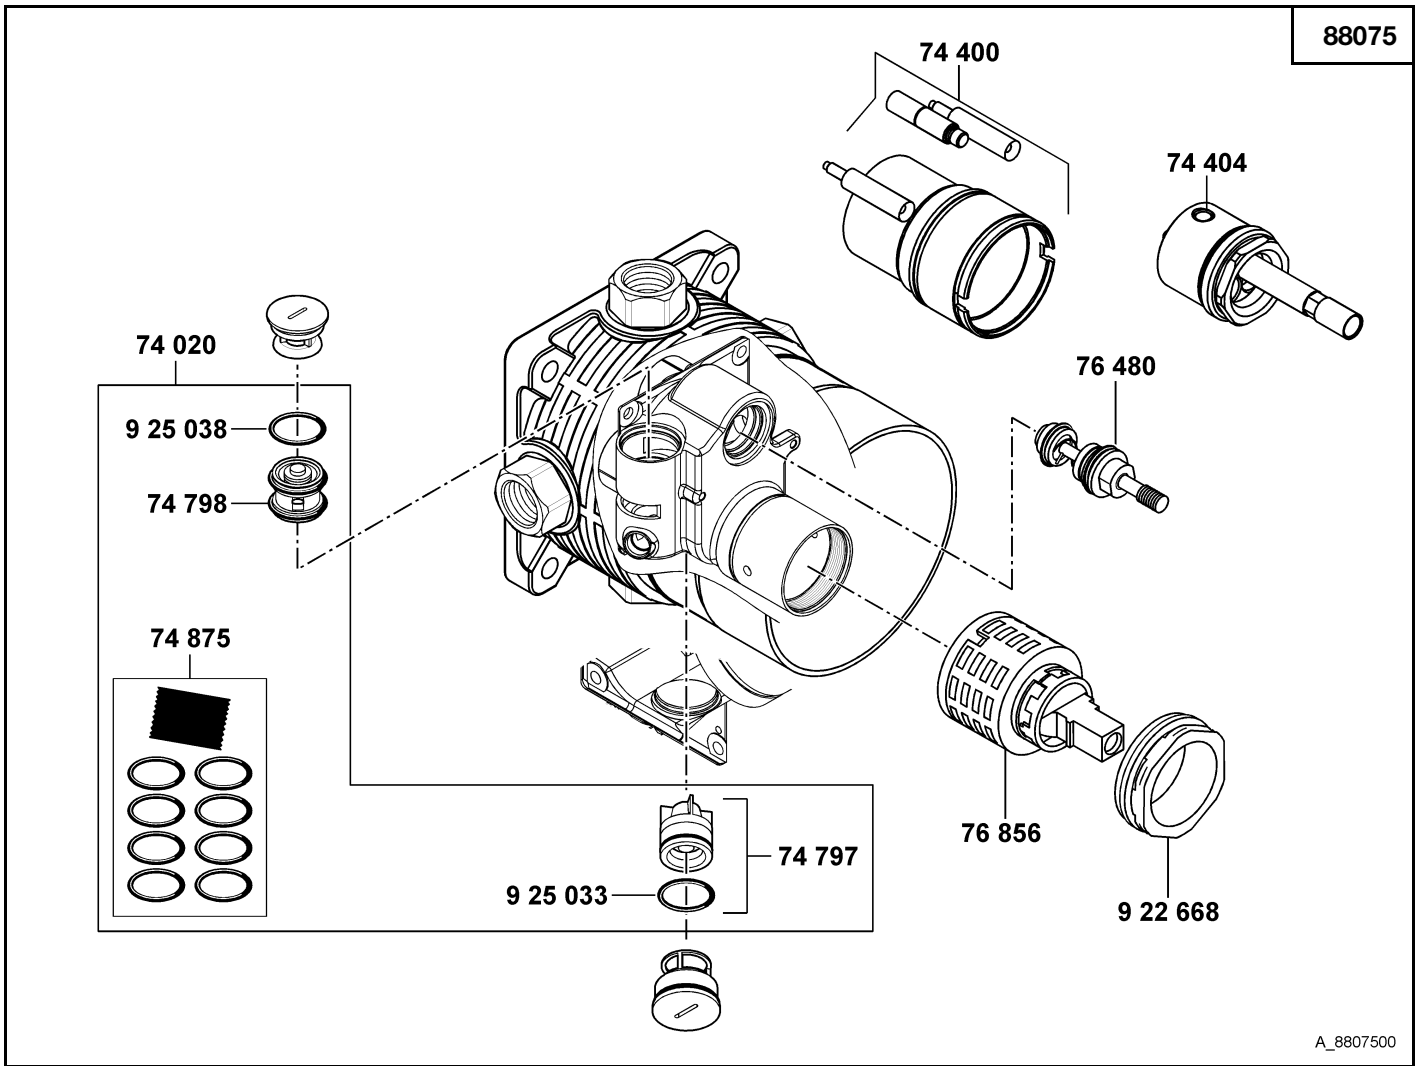

A_8807500

88075	Unterputz-Einheitskörper EHM DN 20	concealed bath/shower mixer EHM DN 20	universeel inbouwdeel EHM 3/4"
74 020	Service-Set DIN 1988	Service-Set DIN 1988	service set DIN 1988
74 400	Verlängerungssatz	extension sets	verlengset
74 404	Spülset	sink unit	spoelset
74 797	Rückflussverhinderer	back flow preventer (check valve)	terugslagklep
74 798	Rohrbelüfter	tube aerator	beluchter
74 875	Dichtungssatz	sealing set	set dichtingen
76 480	Umstellung	diverter	omstelling
76 856	Kartusche	cartridge	cartouche
9 22 668	Spannschraube	screw	spanschroef
9 25 033	O-Ring 13,3 x 2,4	O-ring 13,3 x 2,4	o-ring 13,3 x 2,4
9 25 038	O-Ring	O-ring	o-ring