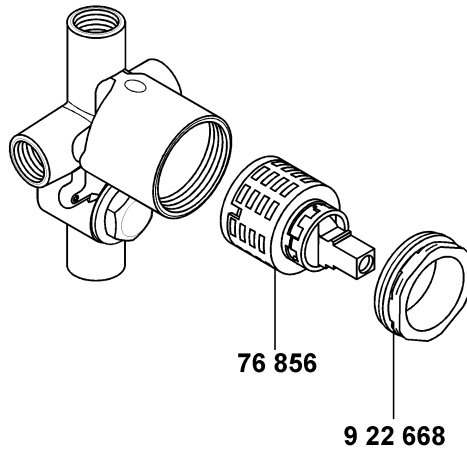

33434

A_3343400

33434	Unterputz-Einheitskörper DN 15	concealed bath/shower mixer DN 15	universeel inbouwdeel 1/2"
	76 856 Kartusche 922 668 Spanschraube	cartridge screw	cartouche spanschroef