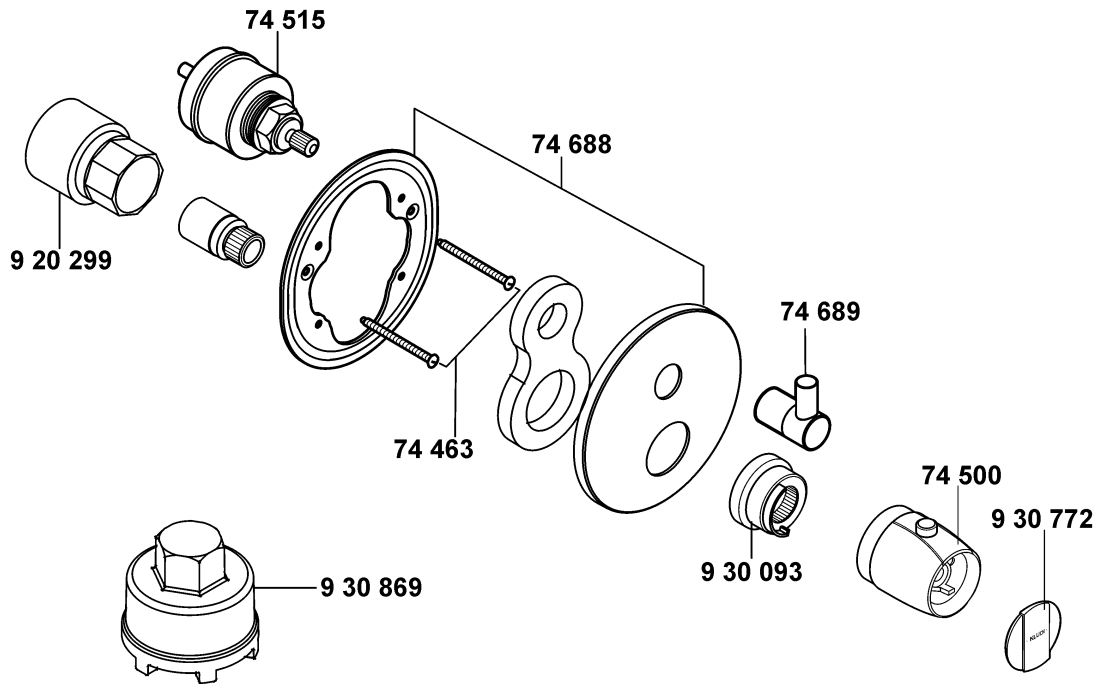

A_3582038

35820	Unterputz-Thermostatarmatur mit Absperr- und Umstellventil	concealed-thermostat mixer with shut-off and diverter valve	inbouw thermostaat met stopkraan en omstelinrichting
74 463	Schraube	screw	schroef
74 500	Temperaturwählgriff, KLUDI MX	temperature control handle, KLUDI MX	temperatuurkeuzeknop, KLUDI MX
74 515	Umstellkartusche	Diverter cartridge	omstel binnenwerk
74 688	Rosette	wall flange	rozet
74 689	Umstellgriff/Absperrgriff	lever for diverter/shut-off handle	omstelgreep/greep open-dicht
920 299	Kopfstückverlängerung	head piece extension	huls
930 093	Justierbuchse	sleeve	blokkeringshuls
930 772	Zierplatte	cap	dop
930 869	Spannschraubenschlüssel	spanner	sleutel voor spanschroef