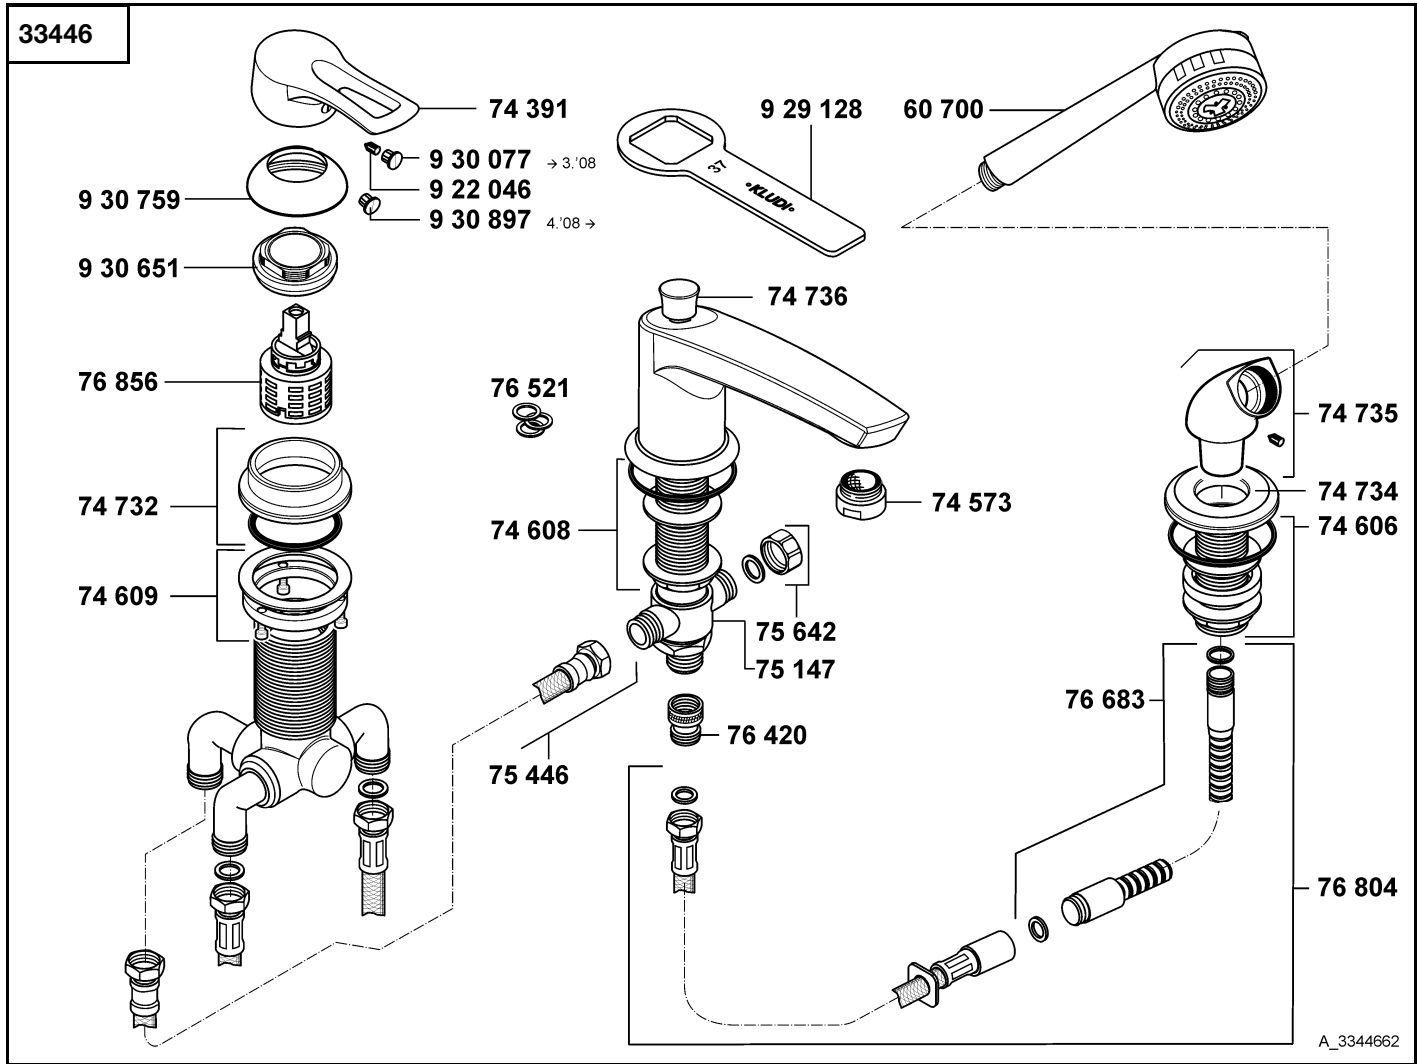

KLUDI MX

33446	Wannenfüll- und Brause-Einhandmischer DN 15	single lever bath- and shower mixer DN 15	ééngreeps bad-/douchemengkraan 1/2"
60 700	Handbrause 2S	handshower 2S	handdouches 2S
74 391	Hebel, KLUDI MX	lever, KLUDI MX	hendel, KLUDI MX
74 573	s-Pointer M 24 x 1D	s-pointer M 24 x 1D	s-pointer M 24 x 1D
74 606	Befestigungssatz	assembling set	bevestigingsset
74 608	Befestigungssatz	assembling set	bevestigingsset
74 609	Befestigungssatz	assembling set	bevestigingsset
74 732	Rosette	wall flange	rozet
74 734	Rosette	wall flange	rozet
74 735	Brausehalter	shower holder	douchehouder
74 736	Umstellung, kpl.	diverter complete	omstelling compleet
75 147	Brücke	bridge	brug
75 446	Druckschlauch	pressure hose	hogedruk slang
75 642	Verschlussmutter	fastening nut	afsluitmoer
76 420	RV-Verschraubung	back flow preventer coupling	terugslagklep
76 521	Dichtungssatz	sealing set	set dichtingen
76 683	Brauseschlauch	shower hose	doucheslang
76 804	Brauseschlauch, kpl.	shower hose complete	doucheslang compleet
76 856	Kartusche	cartridge	cartouche
922 046	Gewindestift	threading lathe	inbus schroef
929 128	Spannschraubenschlüssel SW 37	spanner SW 37	leutel voor spanschroef SW 37
930 077	Markierungsstopfen	red/blue insert	markeringsstop
930 651	Spannschraube	screw	spanschroef
930 759	Abdeckkappe	cover cap	afdekkap
930 897	Markierungsstopfen	red/blue insert	markeringsstop