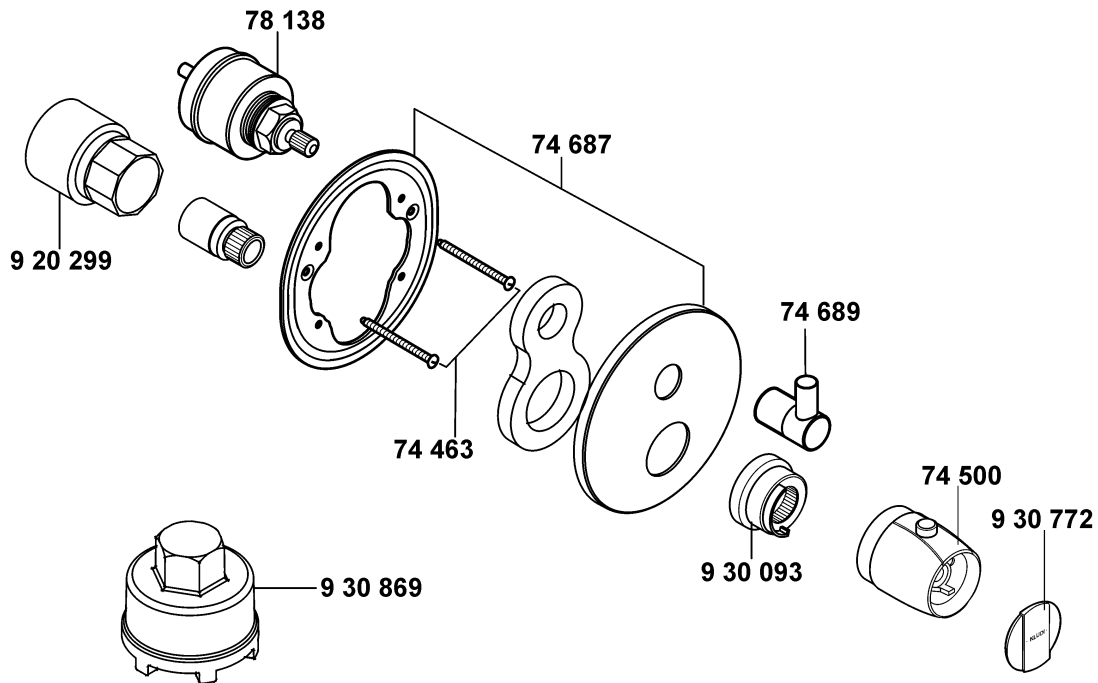

KLUDI MX/OBJEKTA MIX NEW

35825

A_3582538

35825

**Unterputz-Thermostataratur mit
Absperrventil**

**concealed-thermostat mixer with shut-
off valve**

inbouw thermostaat met stopkraan

74 463 Schraube
74 500 Temperaturwählgriff, KLUDI MX
74 687 Rosette
74 689 Umstellgriff/Absperrgriff
78 138 Absperrventil
920 299 Kopfstückverlängerung
930 093 Justierbuchse
930 772 Zierplatte
930 869 Spanschraubenschlüssel

screw
temperature control handle, KLUDI MX
wall flange
lever for diverter/shut-off handle
shut-off valve
head piece extension
sleeve
cap
spanner

schroef
temperatuurkeuzeknop, KLUDI MX
rozet
omstelgreep/greep open-dicht
stopkraan
huls
blokkeringshuls
dop
sleutel voor spanschroef