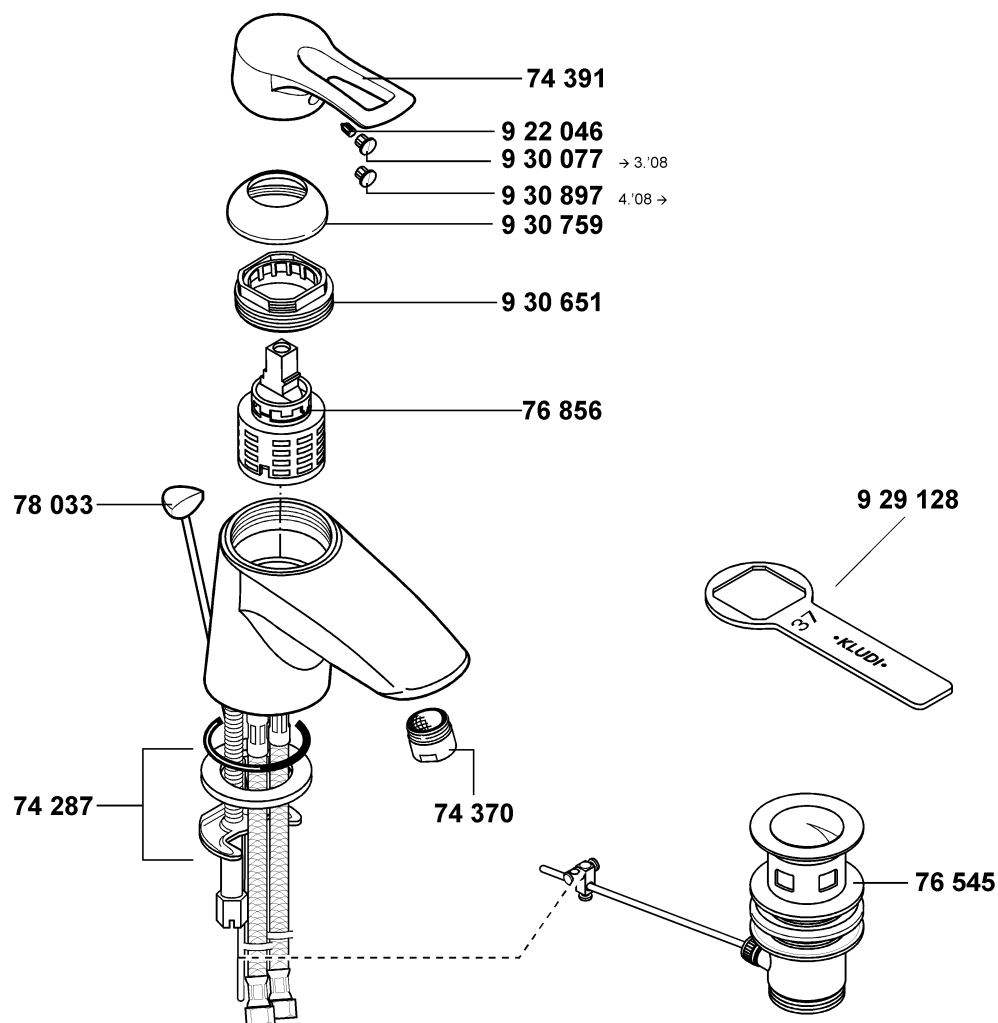

KLUDI MX

A_3312562

33125	Waschtisch-Einhandmischer DN 10	single lever basin mixer DN 10	ééngreeps wastafelmengkraan 3/8"
74 287	Befestigungssatz	assembling set	bevestigingsset
74 370	s-pointer Luftsprudler M 24 x 1	s-pointer aerator M 24 x 1	s-pointer perlator M 24 x 1
74 391	Hebel, KLUDI MX	lever, KLUDI MX	hendel, KLUDI MX
76 545	Ablaufgarnitur	pop up waste	afvoergarnituur
76 856	Kartusche	cartridge	cartouche
78 033	Zugstange, komplett	lift rod, complete	trekstang, compleet
922 046	Gewindestift	threading lathe	inbus schroef
929 128	Spannschraubenschlüssel	spanner	sleutel voor spanschroef
930 077	Markierungsstopfen	red/blue insert	markeringsstop
930 651	Spannschraube	screw	spanschroef
930 759	Abdeckkappe	cover cap	afdekkap
930 897	Markierungsstopfen	red/blue insert	markeringsstop

33126

A_3312662

33126	Waschtisch-Einhandmischer DN 10	single lever basin mixer DN 10	ééngreeps wastafelmengkraan 3/8"
74 287	Befestigungssatz	assembling set	bevestigingsset
74 370	s-pointer Luftsprudler M 24 x 1	s-pointer aerator M 24 x 1	s-pointer perlator M 24 x 1
74 391	Hebel, KLUDI MX	lever, KLUDI MX	hendel, KLUDI MX
76 856	Kartusche	cartridge	cartouche
922 046	Gewindestift	threading lathe	inbus schroef
929 128	Spannschraubenschlüssel	spanner	sleutel voor spanschroef
930 077	Markierungsstopfen	red/blue insert	markeringsstop
930 651	Spannschraube	screw	spanschroef
930 759	Abdeckkappe	cover cap	afdekkap
930 897	Markierungsstopfen	red/blue insert	markeringsstop