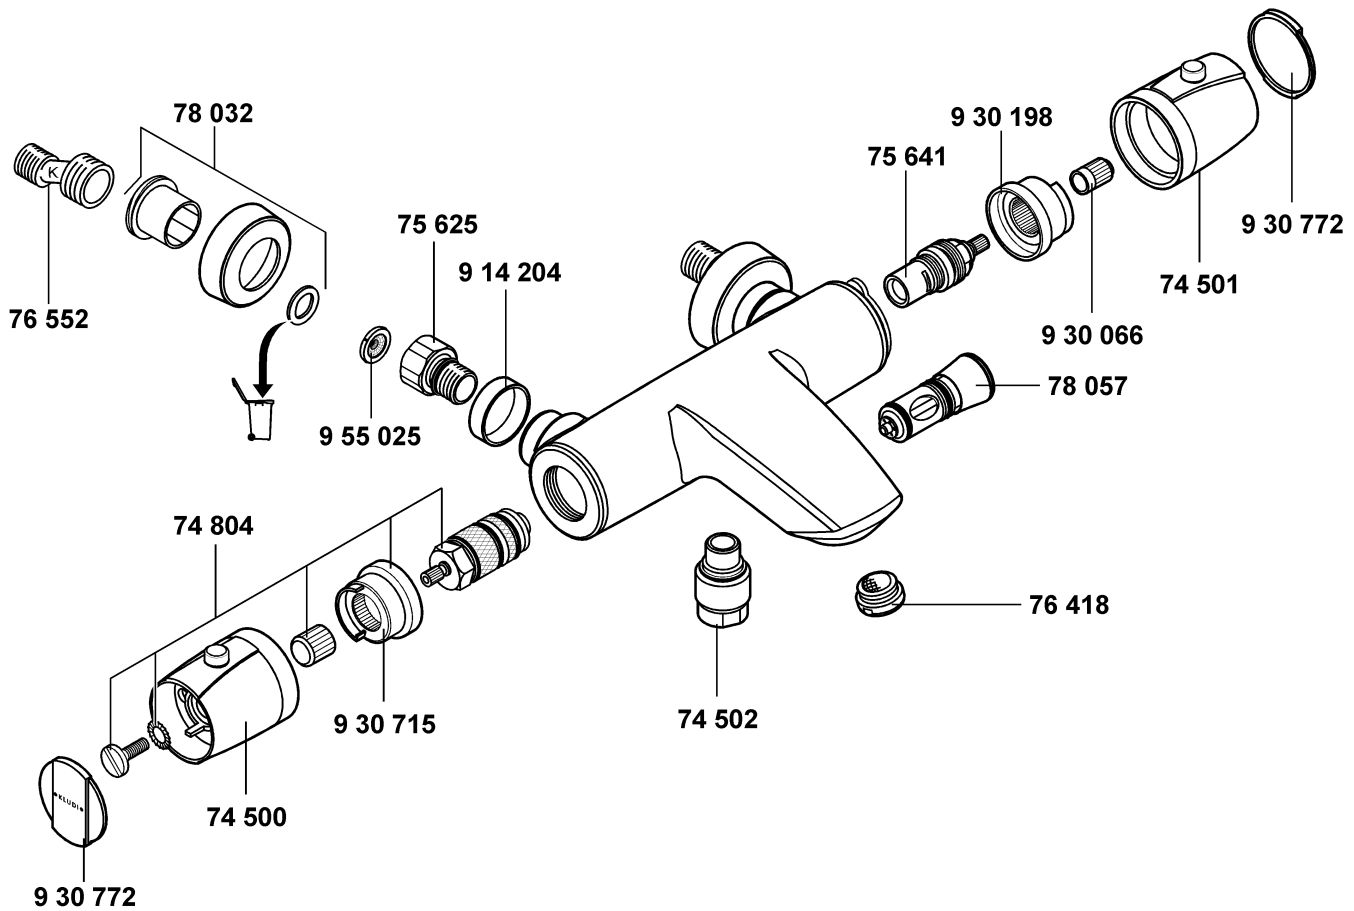

KLUDI MX Therm

35431

A_354313B

35431 12/07 → Thermostat- Wannenfüll- und Brausearmatur DN 15

Thermostat bath- and shower mixer DN 15

thermostatische bad- /douchemengkraan 1/2"

74 500 Temperaturwählgriff, KLUDI MX
74 501 Absperrgriff, KLUDI MX
74 502 Brauseanschlussnippel
74 804 Temperaturregeleinheit
75 625 Wandarmaturanschluss
75 641 Keramik-Oberteil G 1/2, 180°
76 418 Cascade-Strahlregler M 28 x 1/C
76 552 S-Anschluss
78 032 Rosette, komplett
78 057 Umstellung
914 204 Zierring
930 066 Riefenadapter
930 198 Justierbuchse
930 715 Justierbuchse
930 772 Zierplatte
955 025 Schmutzfangsieb

temperature control handle, KLUDI MX
shut-off handle, KLUDI MX
shower nipple
temperature control valve
wall-fitting connection
ceramic headpart G 1/2, 180°
Cascade-flow straightener M 28 x 1/C
S union
wall flange
diverter
decorated ring
rilled adapter
sleeve
sleeve
cap
dirt-catcher sieve

temperatuurkeuzeknop, KLUDI MX
greep open-dicht, KLUDI MX
douche-aansluitnippel
temperaturregeleenheid
wandmengkraan aansluiting
keramisch bovendeel G 1/2, 180°
Cascade straalbreker M 28 x 1/C
S-koppeling
rozet
omstelling
decorring
adaptor met groef
blokkeringshuls
blokkeringshuls
dop
vuilvangzeef