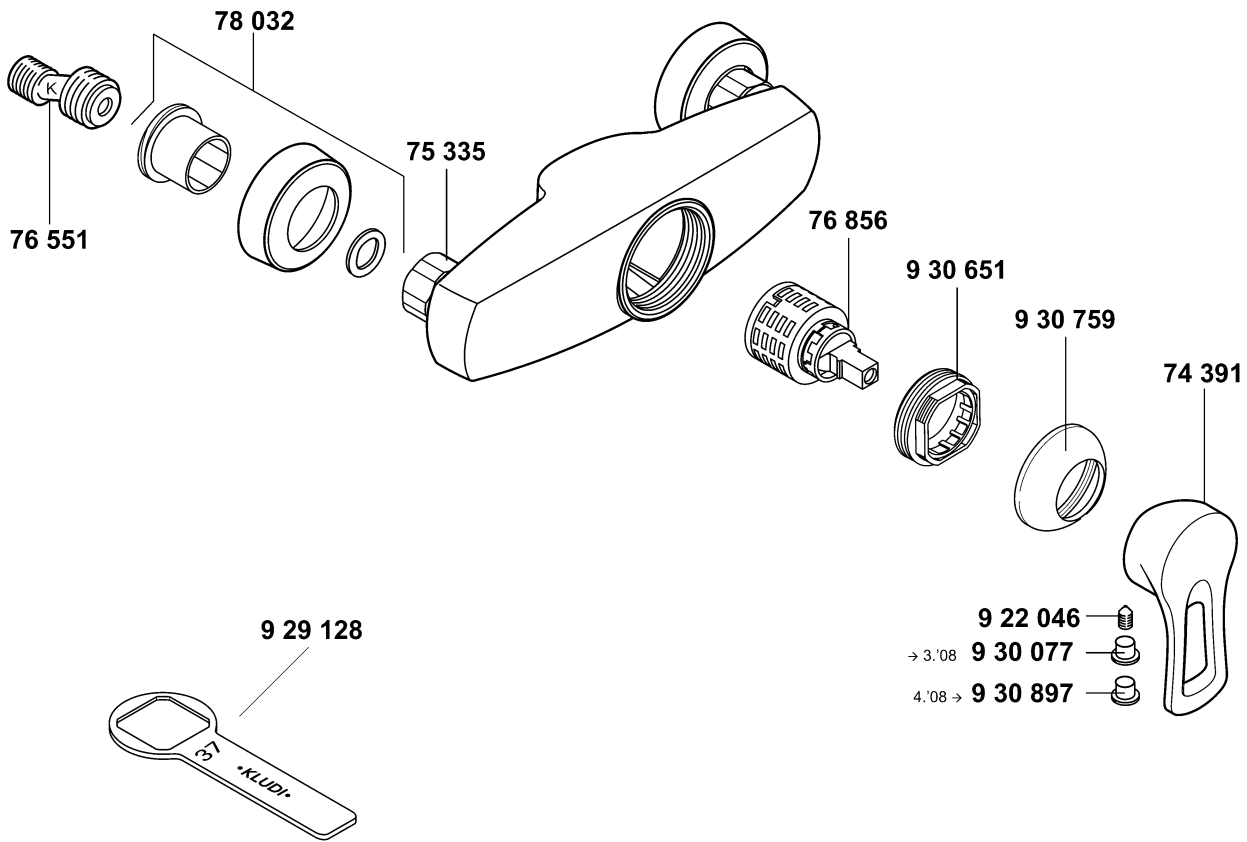

KLUDI MX

33710

A_3371062

33710	Brause-Einhandmischer DN 15	single lever shower mixer DN 15	ééngreeps douchemengkraan 1/2"
74 391	Hebel, KLUDI MX	lever, KLUDI MX	hendel, KLUDI MX
75 335	Wandarmaturanschluss	wall-fitting connection	wandmengkraan aansluiting
76 551	S-Anschluss mit Schalldämpfer	S-connection with sound absorber	S-koppeling met geluiddemper
76 856	Kartusche	cartridge	cartouche
78 032	Rosette, komplett	wall flange	rozet
922 046	Gewindestift	threading lathe	inbus schroef
929 128	Spannschraubenschlüssel	spanner	sleutel voor spanschroef
930 077	Markierungsstopfen	red/blue insert	markeringsstop
930 651	Spannschraube	screw	spanschroef
930 759	Abdeckkappe	cover cap	afdekkap
930 897	Markierungsstopfen	red/blue insert	markeringsstop