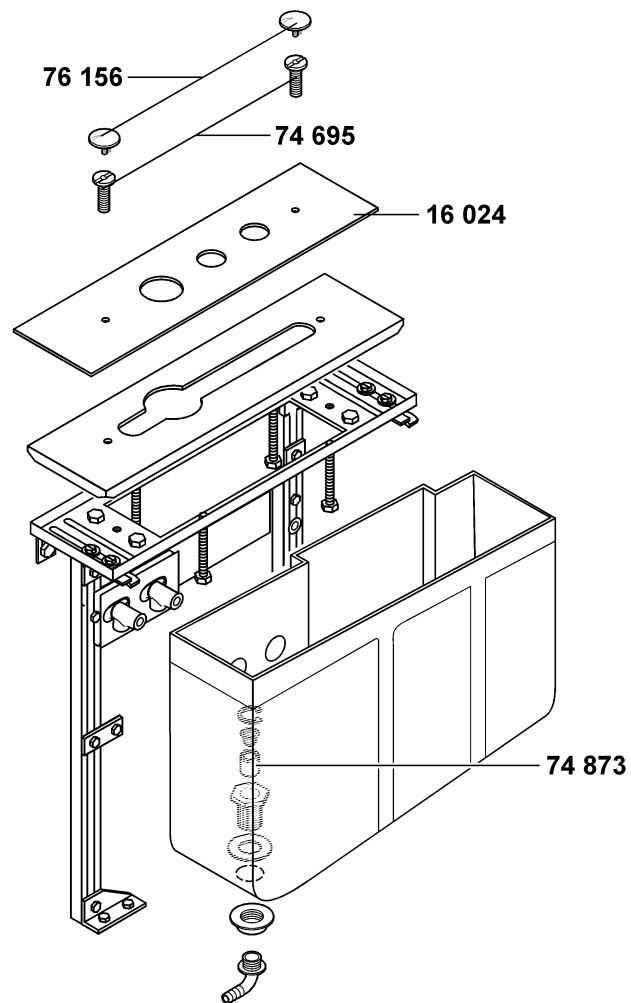

A_7480200

74802

Wannenrand-Montageeinheit für 3-Loch-Armaturen

assembling set for 3 - hole mixers

badrand montageset voor 3-gats mengkranen

16 024 Sichtbare Montageplatte
74 695 Schraube M 6 x 50 mm x 1/8
74 873 Rückstausicherung
76 156 Schrauben-Set

visible installation aid
screw M 6 x 50 mm x 1/8
backwater safeguarding
screw set

zichtbare montageplaat
schroef M 6 x 50 mm x 1/8
beveiliging tegen terugstromend water
set schroeven