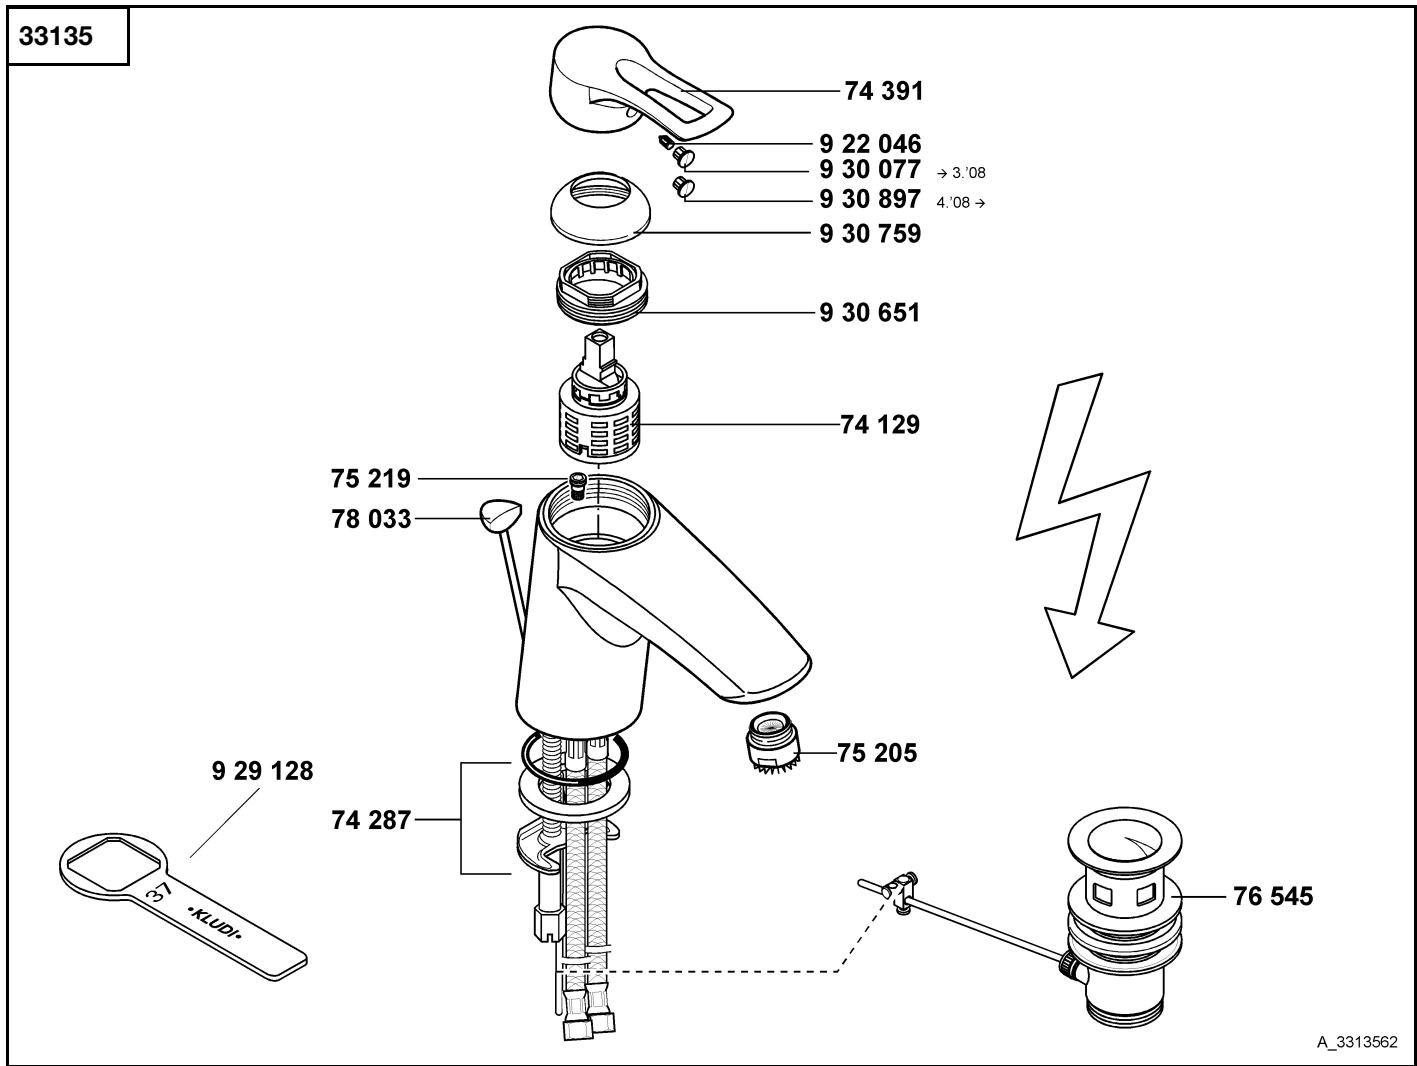

KLUDI MX

A_3313562

33135	Waschtisch-Einhandmischer DN 10	single lever basin mixer DN 10	ééngreeps wastafelmengkraan 3/8"
74 129	Kartusche K41 ND	cartridge K41 ND	cartouche K41 ND
74 287	Befestigungssatz	assembling set	bevestigingsset
74 391	Hebel, KLUDI MX	lever, KLUDI MX	hendel, KLUDI MX
75 205	Strahlregler M 24 x 1	flow straightener M 24 x 1	straalbreker M 24 x 1
75 219	Durchflussbegrenzer	flow restrictor	doorstroombegrenzer
76 545	Ablaufgarnitur	pop up waste	afvoergarnituur
78 033	Zugstange, komplett	lift rod, complete	trekstang, compleet
922 046	Gewindestift	threading lathe	inbus schroef
929 128	Spannschraubenschlüssel	spanner	sleutel voor spanschroef
930 077	Markierungsstopfen	red/blue insert	markeringsstop
930 651	Spannschraube	screw	spanschroef
930 759	Abdeckkappe	cover cap	afdekkap
930 897	Markierungsstopfen	red/blue insert	markeringsstop