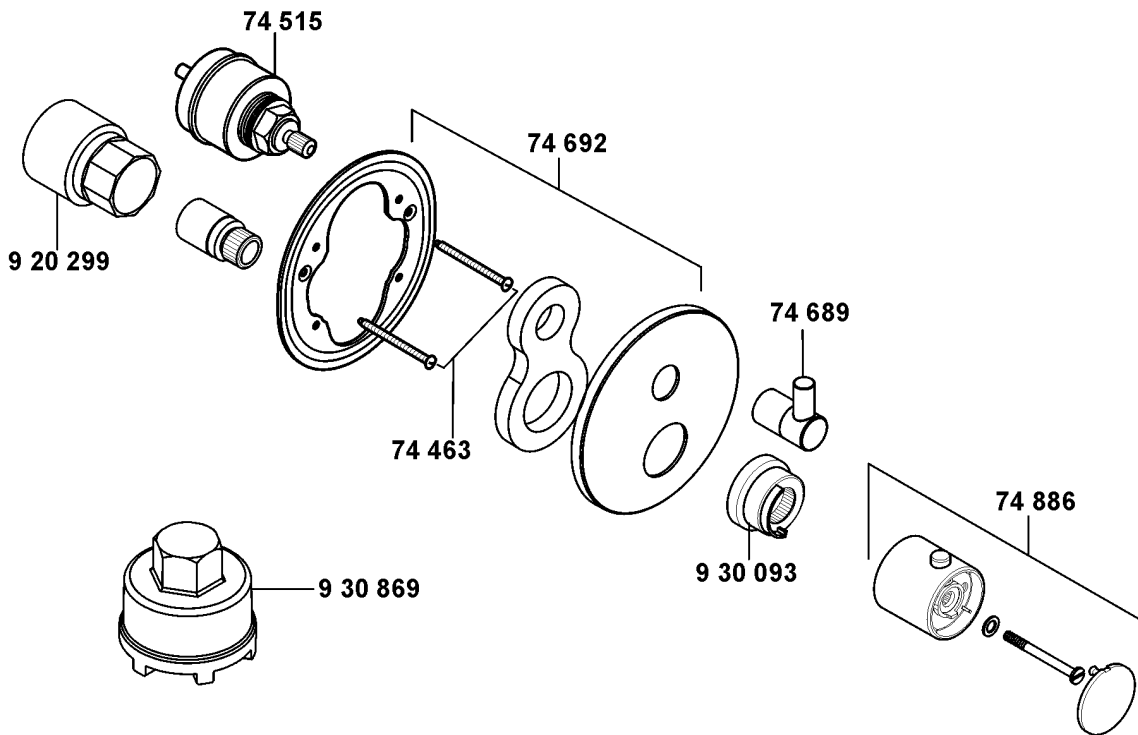

KLUDI O-CEAN / KLUDI ZENTA

38820

A_3882045

38820

Unterputz-Wanne/Brause-Thermostatarmatur

concealed-thermostat-bath- and shower mixer

thermostatische inbouw bad-/douchemengkraan

74 463 Schraube
74 515 Umstellkartusche
74 689 Umstellgriff/Absperrgriff
74 692 Rosette
74 886 Temperaturwählgriff
920 299 Kopfstückverlängerung
930 093 Justierbuchse
930 869 Spanschraubenschlüssel

screw
Diverter cartridge
lever for diverter/shut-off handle
wall flange
temperature control handle
head piece extension
sleeve
spanner

schroef
omstel binnenwerk
omstelgreep/greep open-dicht
rozet
temperatuurkeuzeknop
huls
blokkeringshuls
sleutel voor spanschroef