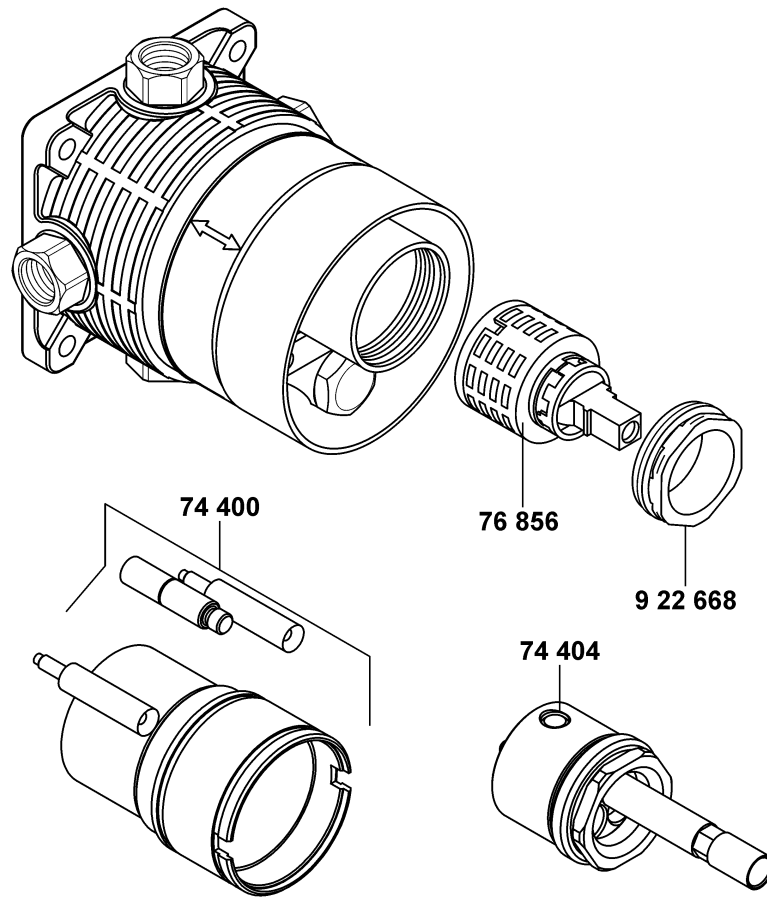

# KLUDI O-CEAN

38760

A\_3876075

38760	Unterputz-Brause-Einhandmischer	concealed shower mixer	ééngreeps inbouw douchemengkraan
74 463	Schraube	screw	schroef
74 703	Rosette	wall flange	rozet
74 846	Hebel	lever	hendel
920 591	Abdekhülse	cover case	afdekhuls
922 046	Gewindestift	threading lathe	inbus schroef
930 897	Markierungsstopfen	red/blue insert	markeringsstop