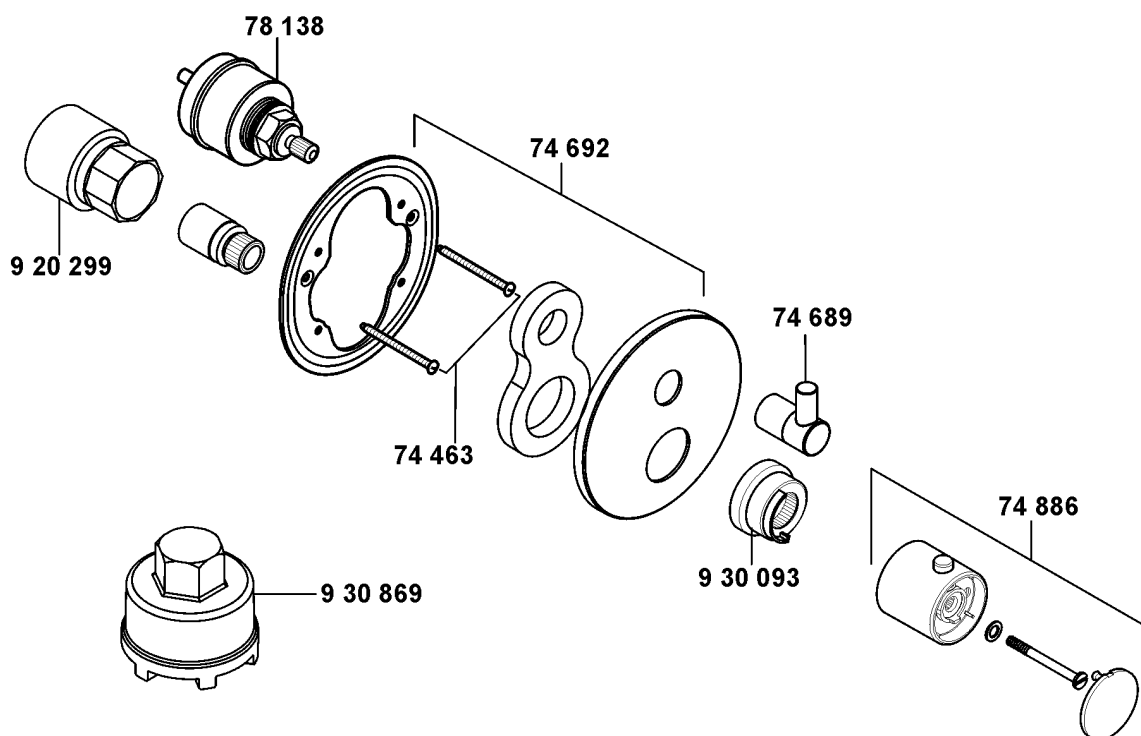

screw  
 Diverter cartridge  
 lever for diverter/shut-off handle  
 wall flange  
 temperature control handle  
 head piece extension  
 sleeve  
 spanner

schroef  
 omstel binnenwerk  
 omstelgreep/greep open-dicht  
 rozet  
 temperatuurkeuzeknop  
 huls  
 blokkeringshuls  
 sleutel voor spanschroef