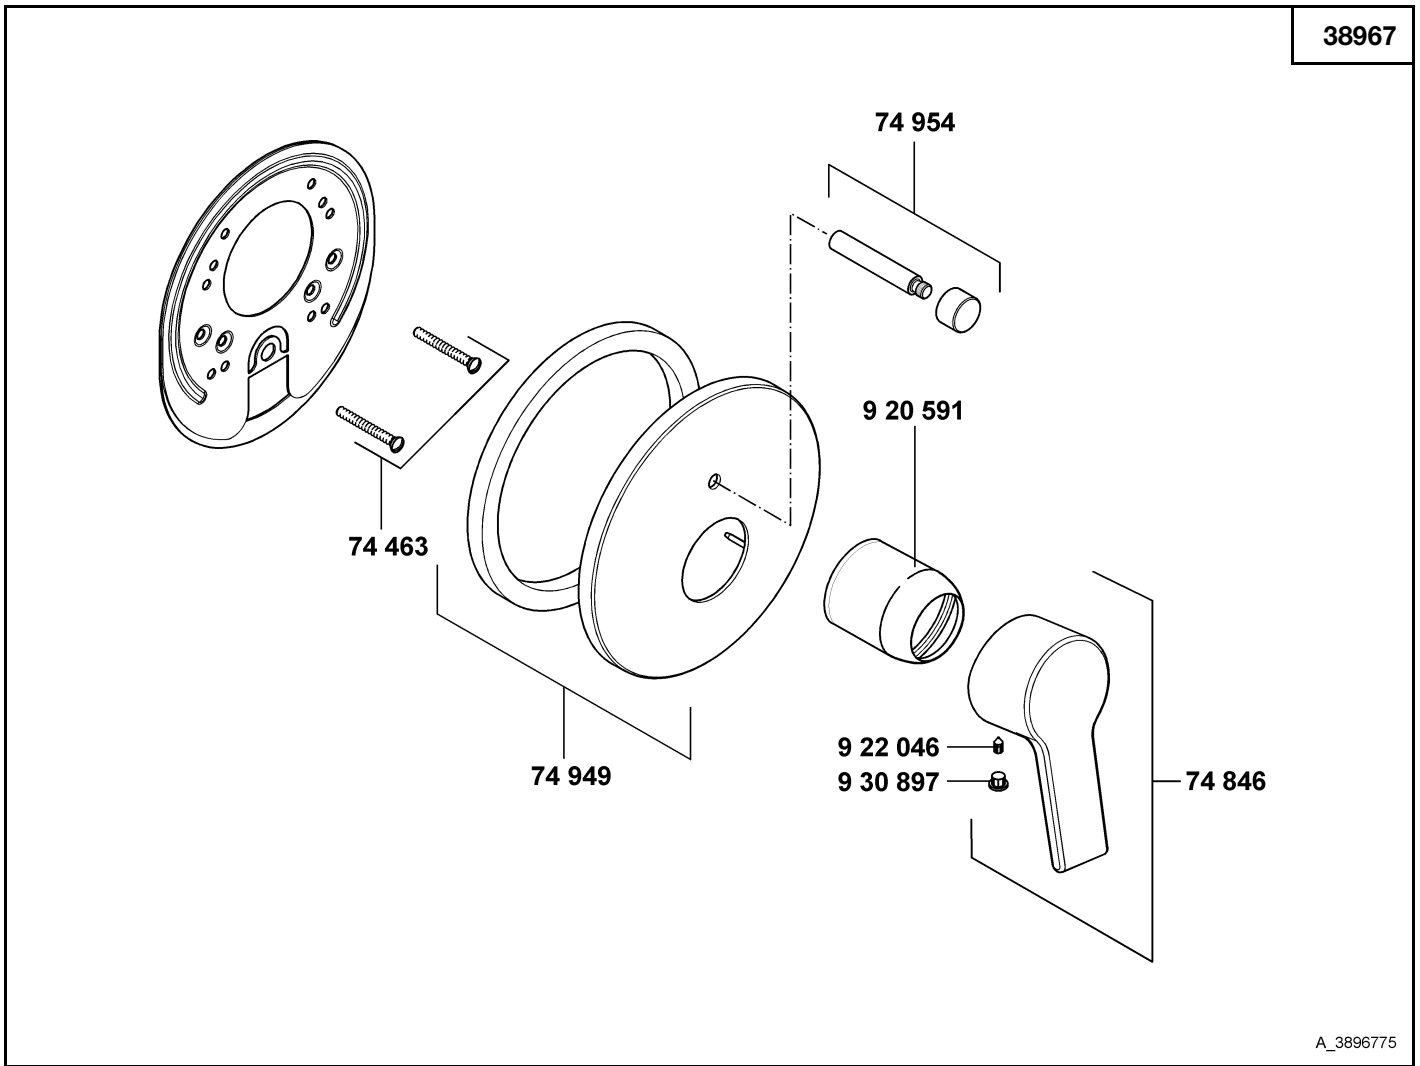

A_3896775

38967	Unterputz-Wannenfüll- und Brause-Einhandmischer	concealed bath/shower mixer valve	ééngreeps inbouw bad-/douchemengkraan
74 463	Schraube	screw	schroef
74 846	Hebel	lever	hendel
74 949	Rosette	wall flange	rozet
74 954	Zugstange	lift rod	trekstang
9 20 591	Abdeckschülse	cover case	afdekhuls
9 22 046	Gewindestift	threading lathe	inbus schroef
9 30 897	Markierungsstopfen	red/blue insert	markeringsstop