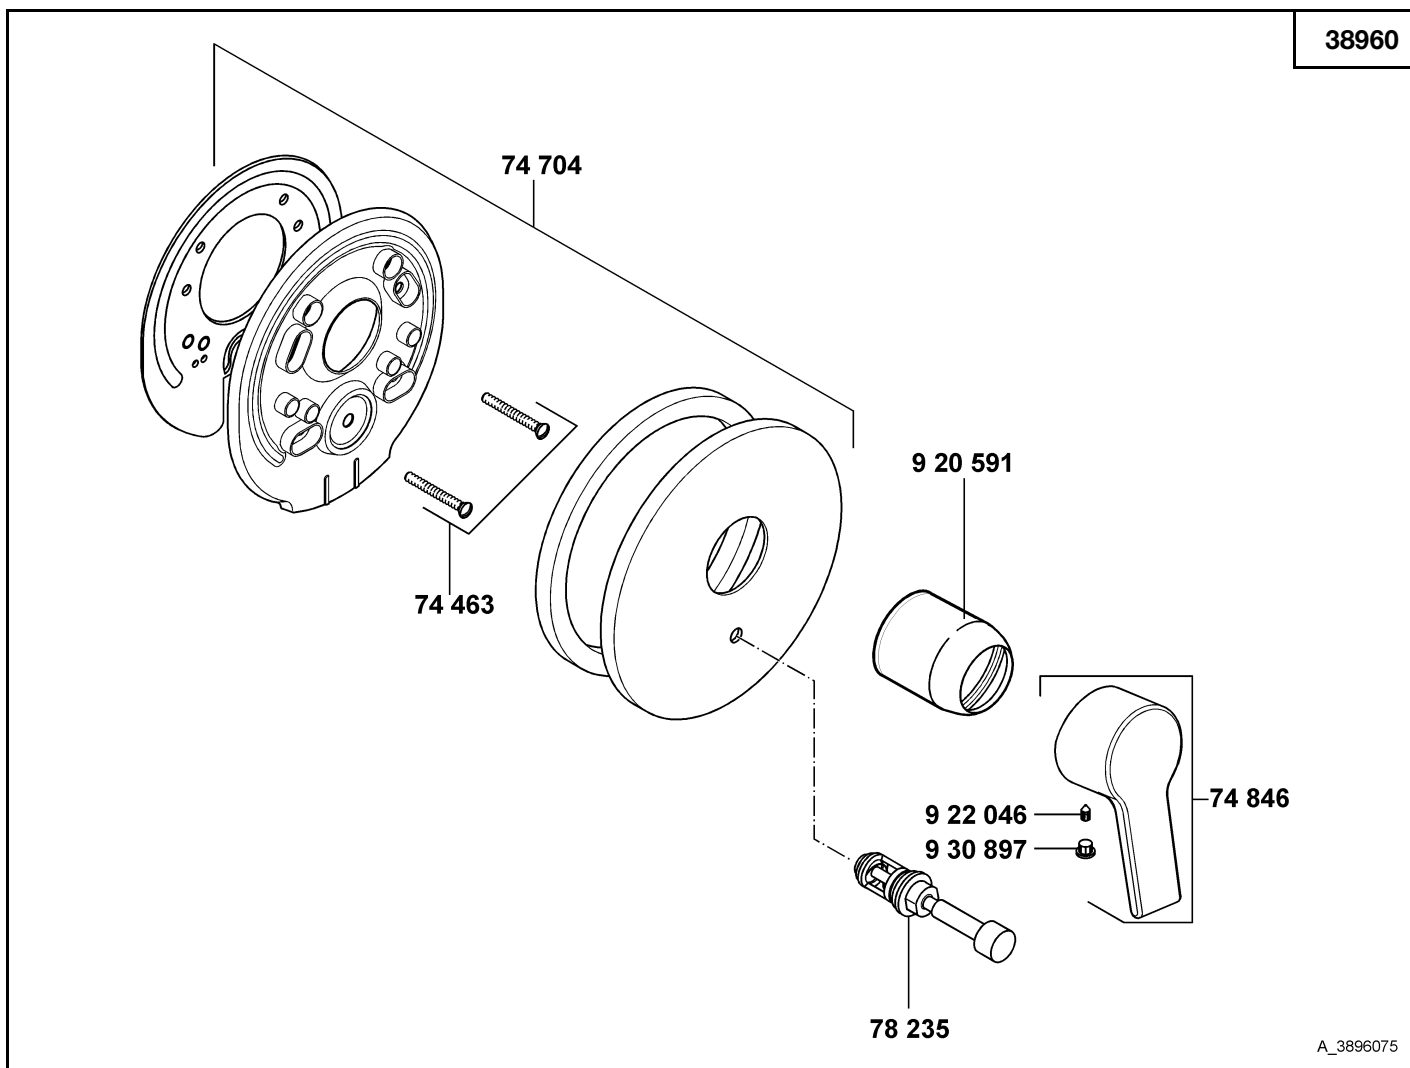

A_3896075

38960	Unterputz-Wannenfüll- und Brause-Einhandmischer	concealed bath/shower mixer valve shower mixer	ééngreeps inbouw bad-/douchemengkraan
74 463	Schraube	screw	schroef
74 704	Rosette	wall flange	rozet
74 846	Hebel	lever	hendel
78 235	autom. Umstellung	automatic diverter	automatische omstelling
920 591	Abdeckhülse	cover case	afdekhuls
922 046	Gewindestift	threading lathe	inbus schroef
930 897	Markierungsstopfen	red/blue insert	markeringsstop