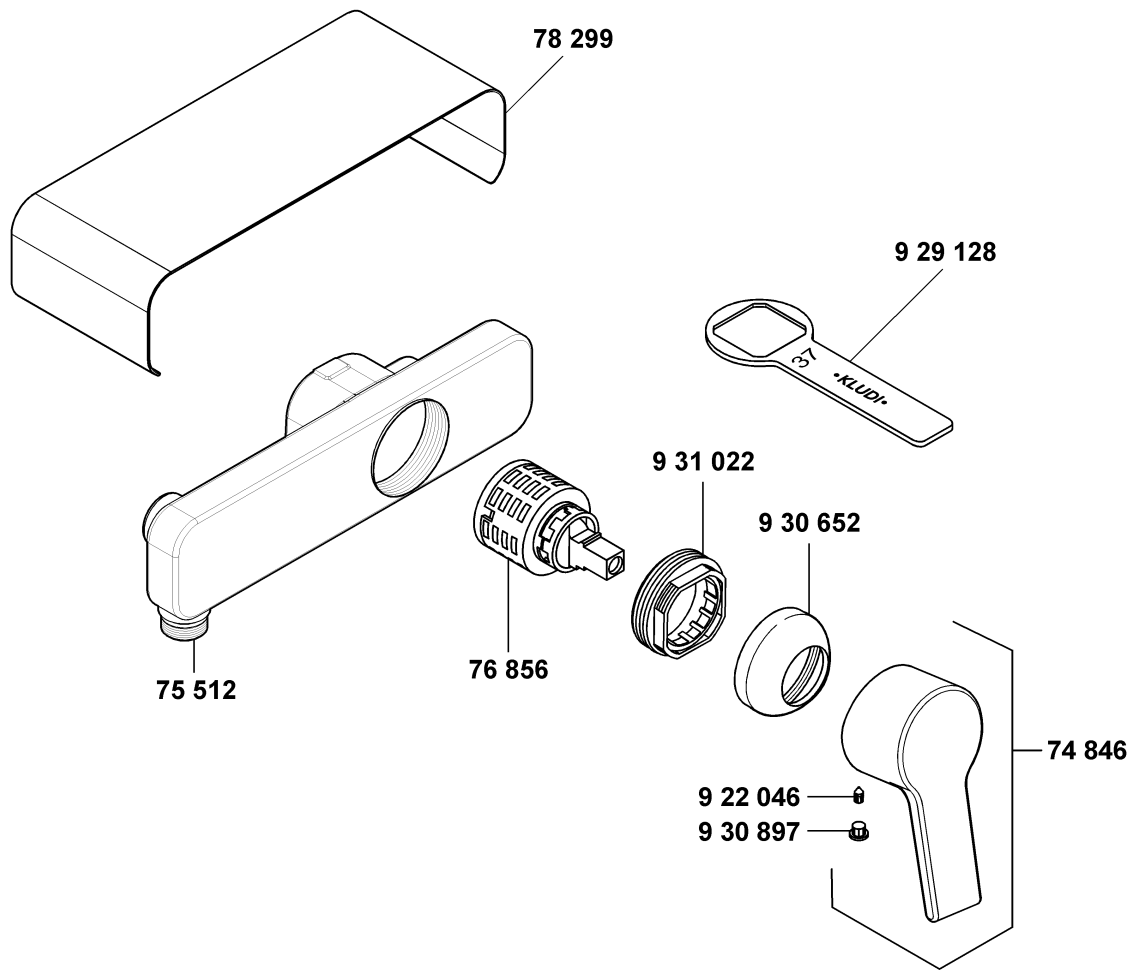

KLUDI O-CEAN

38975

A_3897575

38975	Brause-Einhandmischer DN 15	single lever shower mixer DN 15	ééngreeps douchemengkraan 1/2"
	74 846 Hebel	lever	hendel
	76 856 Kartusche	cartridge	cartouche
	78 299 Abdeckhaube	covering	planchet
	922 046 Gewindestift	threading lathe	inbus schroef
	929 128 Spanschraubenschlüssel	spanner	sleutel voor spanschroef
	930 652 Abdeckkappe	cover cap	afdekkap
	930 897 Markierungsstopfen	red/blue insert	markeringsstop
	931 022 Spanschraube	screw	spanschroef