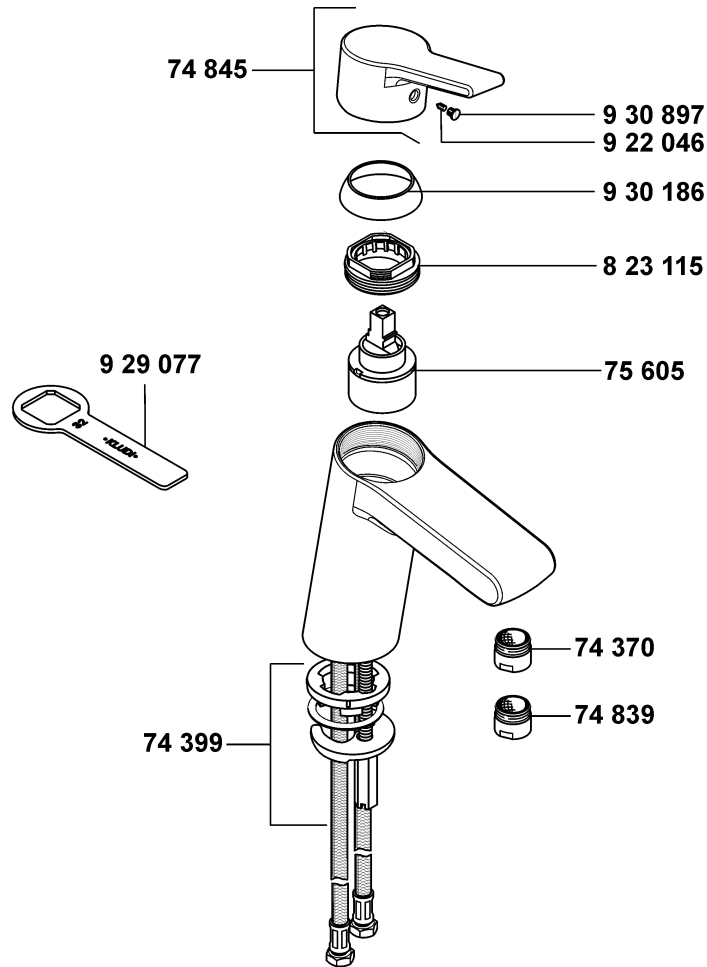

KLUDI O-CEAN

38351

A_3835175

38351	Waschtisch-Einhandmischer DN 10	single lever basin mixer DN 10	ééngreeps wastafelmengkraan 3/8"
74 370	s-pointer Luftsprudler M 24 x 1	s-pointer aerator M 24 x 1	s-pointer perlator M 24 x 1
74 399	Befestigungssatz	assembling set	bevestigingsset
74 839	s-pointer Luftsprudler M 24 x 1/2	s-pointer aerator M 24 x 1/2	s-pointer perlator M 24 x 1/2
74 845	Hebel, komplett	lever	hendel
75 605	Kartusche	cartridge	cartouche
823 115	Spannschraube	screw	spanschroef
922 046	Gewindestift	threading lathe	inbus schroef
929 077	Armaturenschlüssel	fastening tool	sleutel
930 186	Abdeckkappe	cover cap	afdekkap
930 897	Markierungsstopfen	red/blue insert	markeringsstop