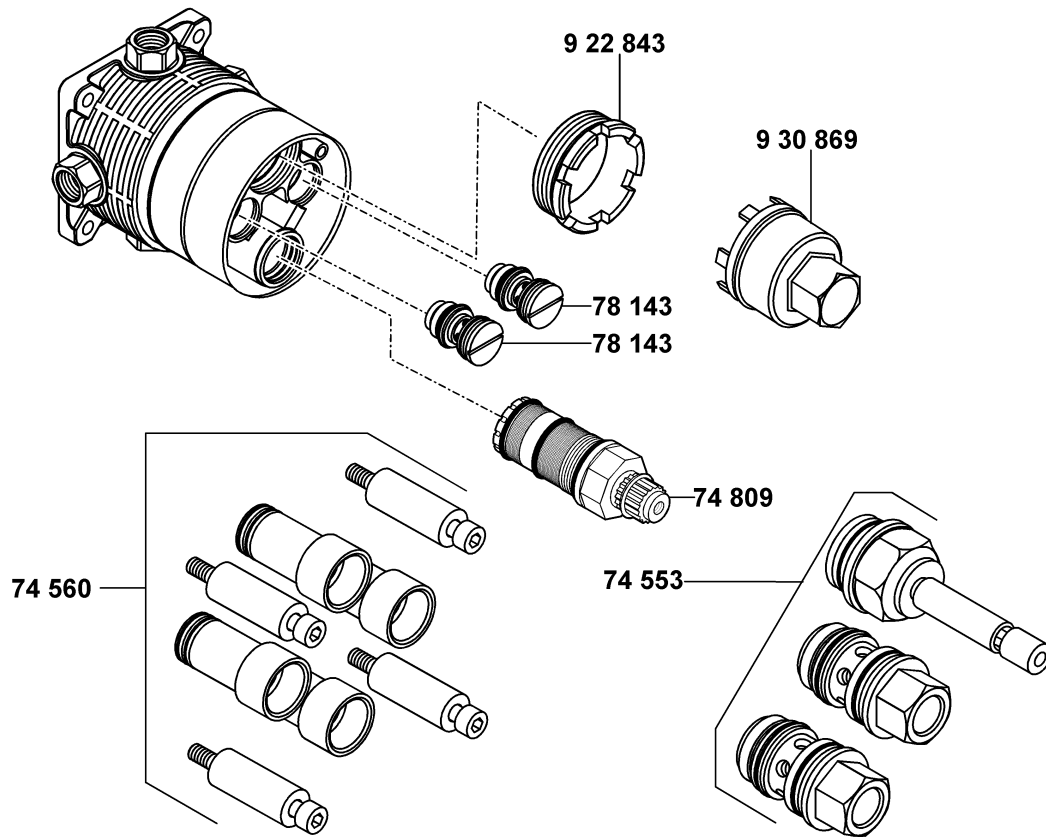

KLUDI FLEXX.BOX

88066

A_8806600

88066	Unterputz-Einheitskörper THM DN 20	concealed mixer THM DN 20	universeel inbouwdeel THM 3/4"
74 553	Spülset	sink unit	spoelset
74 560	Verlängerung 30 mm	extension 30 mm	verlenging 30 mm
74 809	Temperaturregeleinheit	temperature control valve	temperatuurregeleenheid
78 143	Rückflussverhinderer	back flow preventer (check valve)	terugslagklep
922 843	Spannschraube	screw	spanschroef
930 869	Spannschraubenschlüssel	spanner	sleutel voor spanschroef