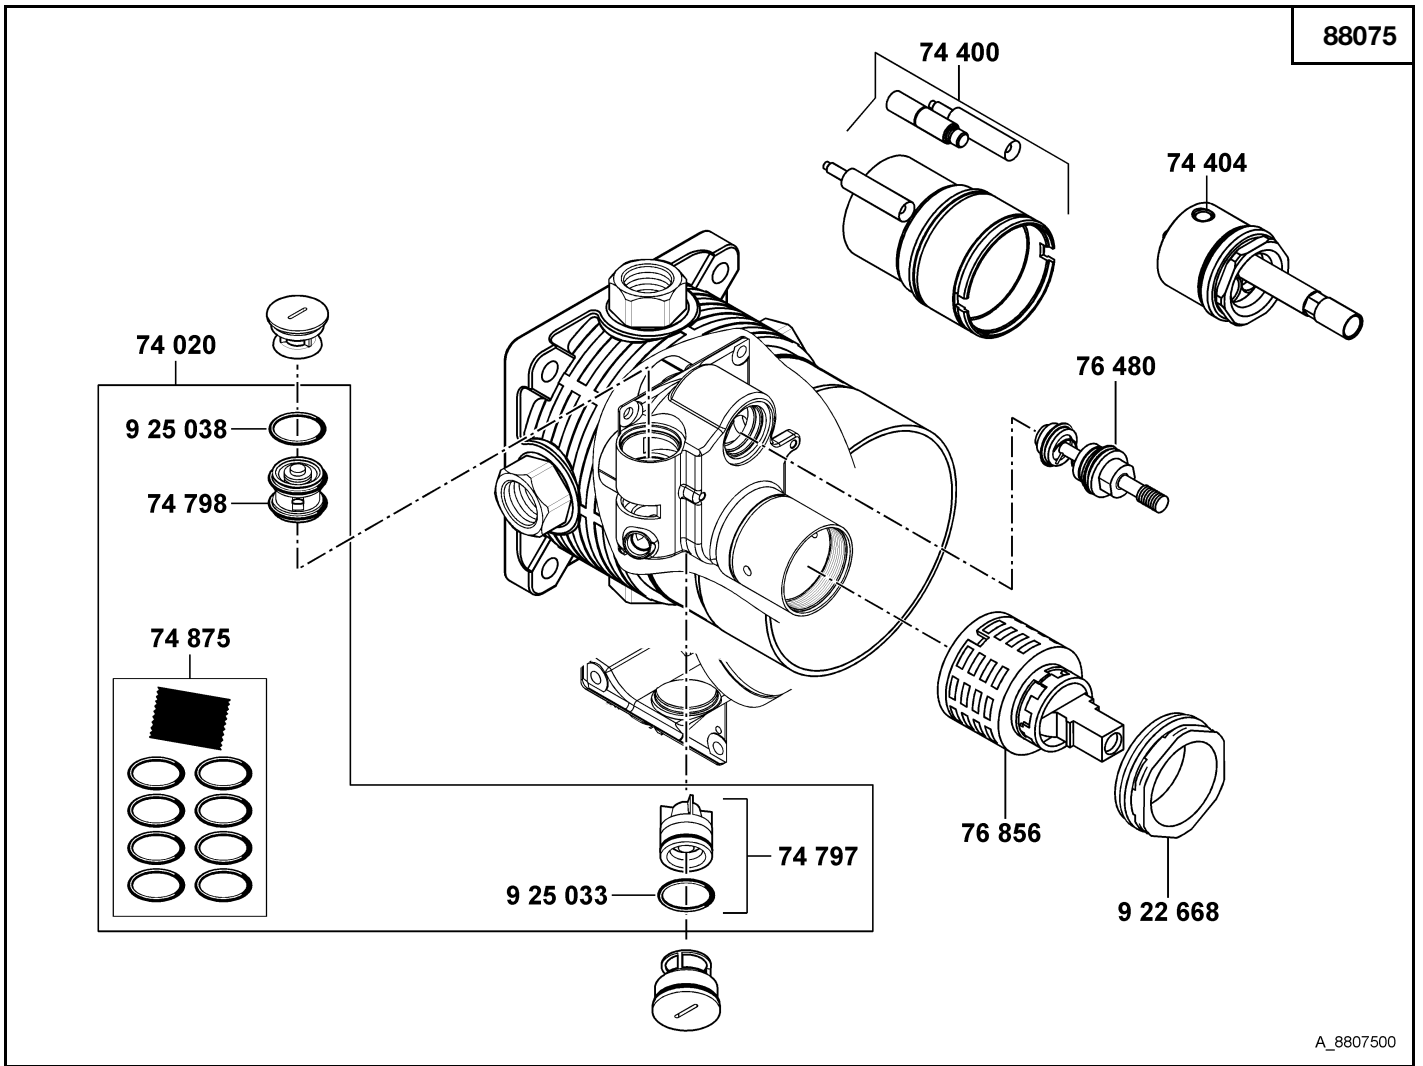

A_8807500

88075	Unterputz-Einheitskörper EHM DN 20	concealed bath/shower mixer EHM DN 20	universeel inbouwdeel EHM 3/4"
74 020	Service-Set DIN 1988	Service-Set DIN 1988	service set DIN 1988
74 400	Verlängerungssatz	extension sets	verlengset
74 404	Spülset	sink unit	spoelset
74 797	Rückflussverhinderer	back flow preventer (check valve)	terugslagklep
74 798	Rohrbelüfter	tube aerator	beluchter
74 875	Dichtungssatz	sealing set	set dichtingen
76 480	Umstellung	diverter	omstelling
76 856	Kartusche	cartridge	cartouche
9 22 668	Spannschraube	screw	spanschroef
9 25 033	O-Ring 13,3 x 2,4	O-ring 13,3 x 2,4	o-ring 13,3 x 2,4
9 25 038	O-Ring	O-ring	o-ring