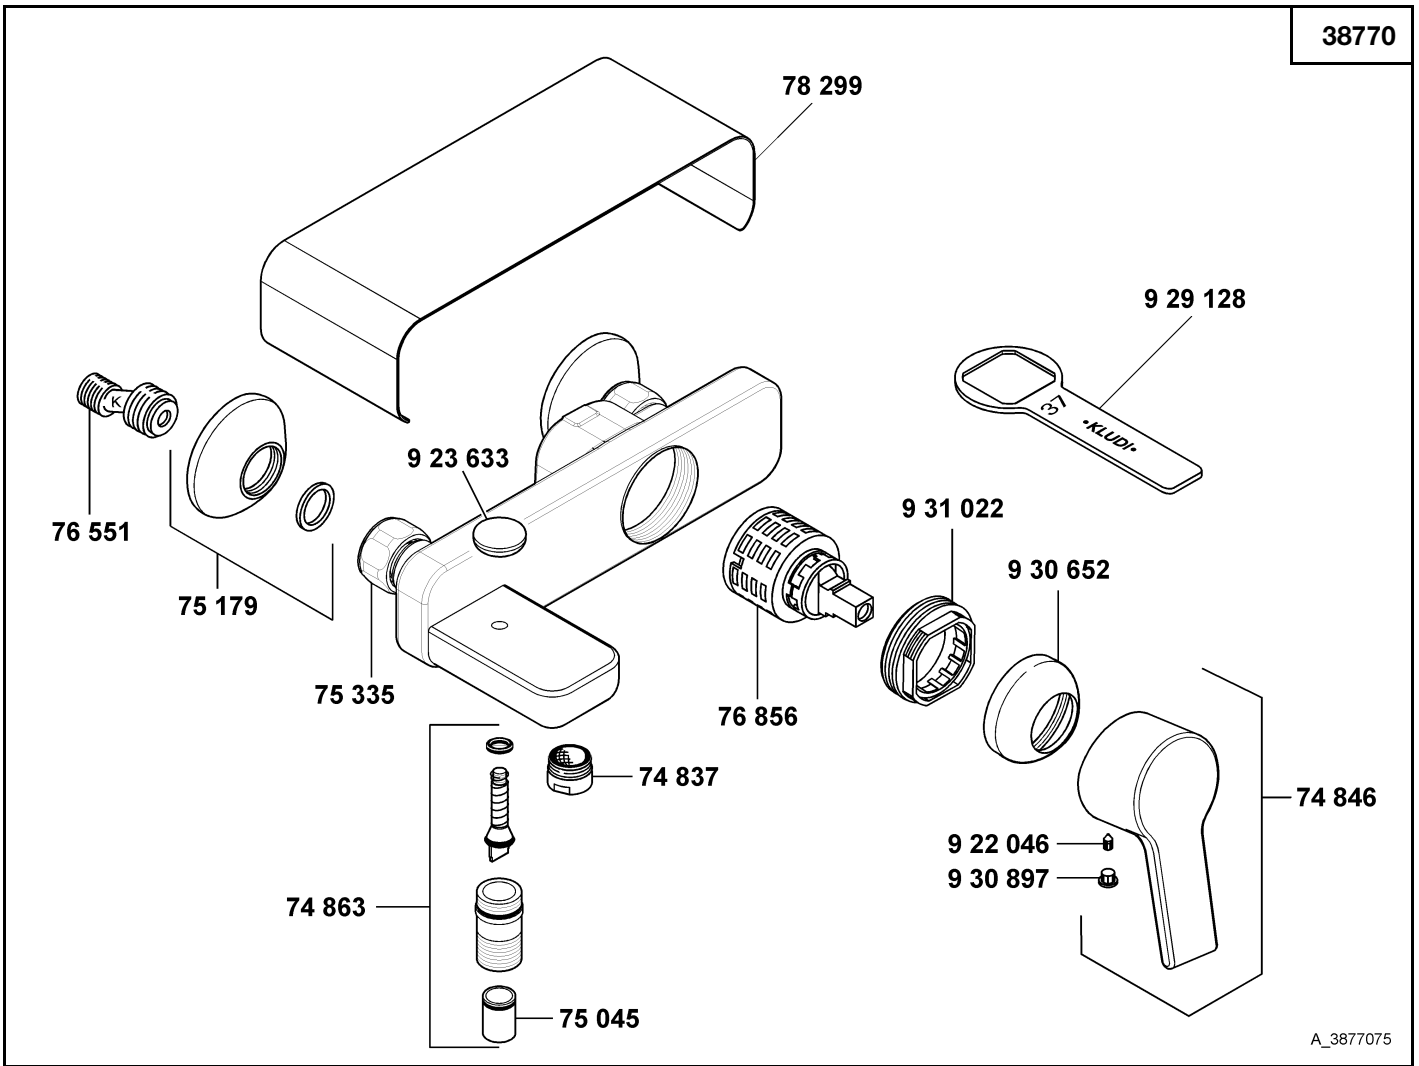

# KLUDI O-CEAN

38351

A\_3835175

38351	Waschtisch-Einhandmischer DN 10	single lever basin mixer DN 10	ééngreeps wastafelmengkraan 3/8"
74 370	s-pointer Luftsprudler M 24 x 1	s-pointer aerator M 24 x 1	s-pointer perlator M 24 x 1
74 399	Befestigungssatz	assembling set	bevestigingsset
74 839	s-pointer Luftsprudler M 24 x 1/2	s-pointer aerator M 24 x 1/2	s-pointer perlator M 24 x 1/2
74 845	Hebel, komplett	lever	hendel
75 605	Kartusche	cartridge	cartouche
823 115	Spannschraube	screw	spanschroef
922 046	Gewindestift	threading lathe	inbus schroef
929 077	Armaturenschlüssel	fastening tool	sleutel
930 186	Abdeckkappe	cover cap	afdekkap
930 897	Markierungsstopfen	red/blue insert	markeringsstop

A\_3843075

38430	Bidet-Einhandmischer DN 10	bidet mixer DN 10	bidetmengkraan 3/8"
74 399	Befestigungssatz	assembling set	bevestigingsset
74 674	Zugstange	lift rod	trekstang
74 839	s-pointer Luftsprudler M 24 x 1/2	s-pointer aerator M 24 x 1/2	s-pointer perlator M 24 x 1/2
74 845	Hebel, komplett	lever	hendel
75 605	Kartusche	cartridge	cartouche
76 545	Ablaufgarnitur	pop up waste	afvoergarnituur
823 115	Spannschraube	screw	spanschroef
922 046	Gewindestift	threading lathe	inbus schroef
929 077	Armaturenschlüssel	fastening tool	sleutel
930 186	Abdeckkappe	cover cap	afdekkap
930 897	Markierungsstopfen	red/blue insert	markeringsstop