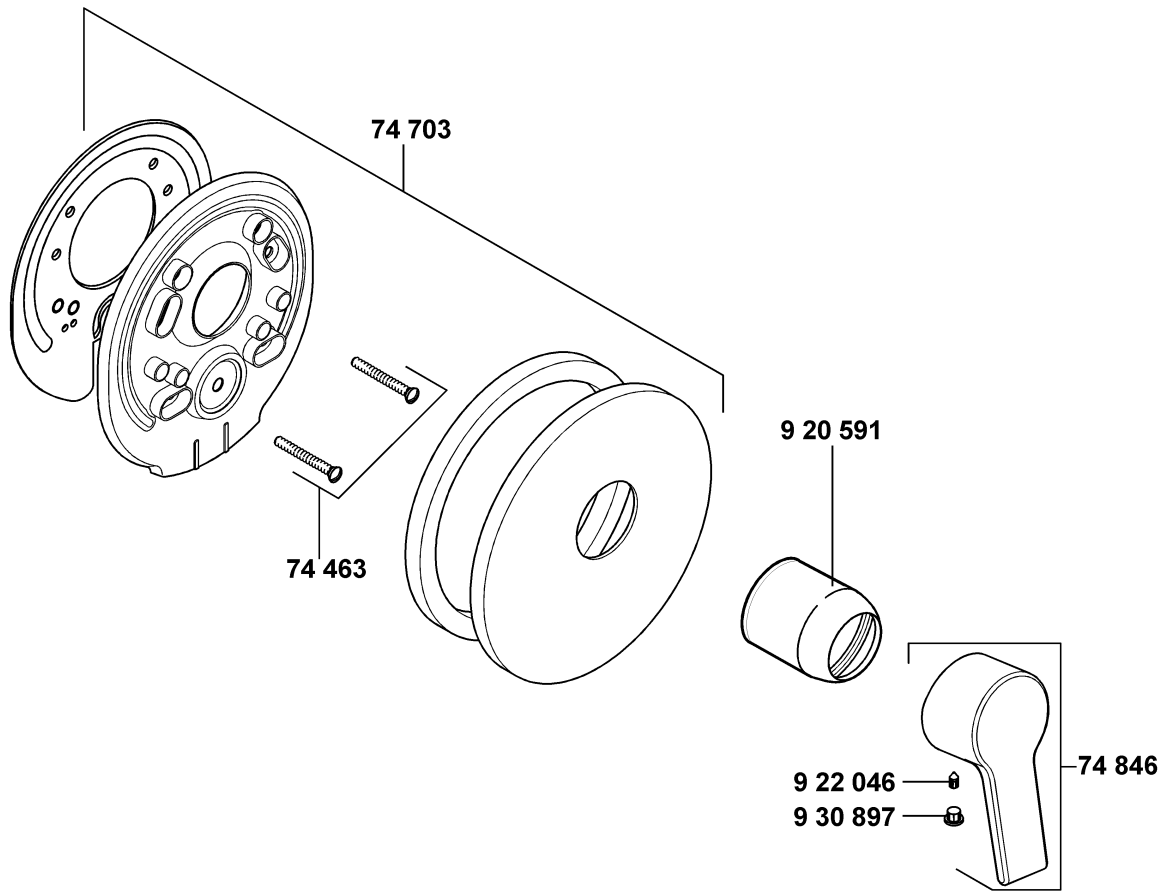

KLUDI O-CEAN

38760

A_3876075

38760	Unterputz-Brause-Einhandmischer	concealed shower mixer	ééngreeps inbouw douchemengkraan
74 463	Schraube	screw	schroef
74 703	Rosette	wall flange	rozet
74 846	Hebel	lever	hendel
920 591	Abdekhülse	cover case	afdekhuls
922 046	Gewindestift	threading lathe	inbus schroef
930 897	Markierungsstopfen	red/blue insert	markeringsstop