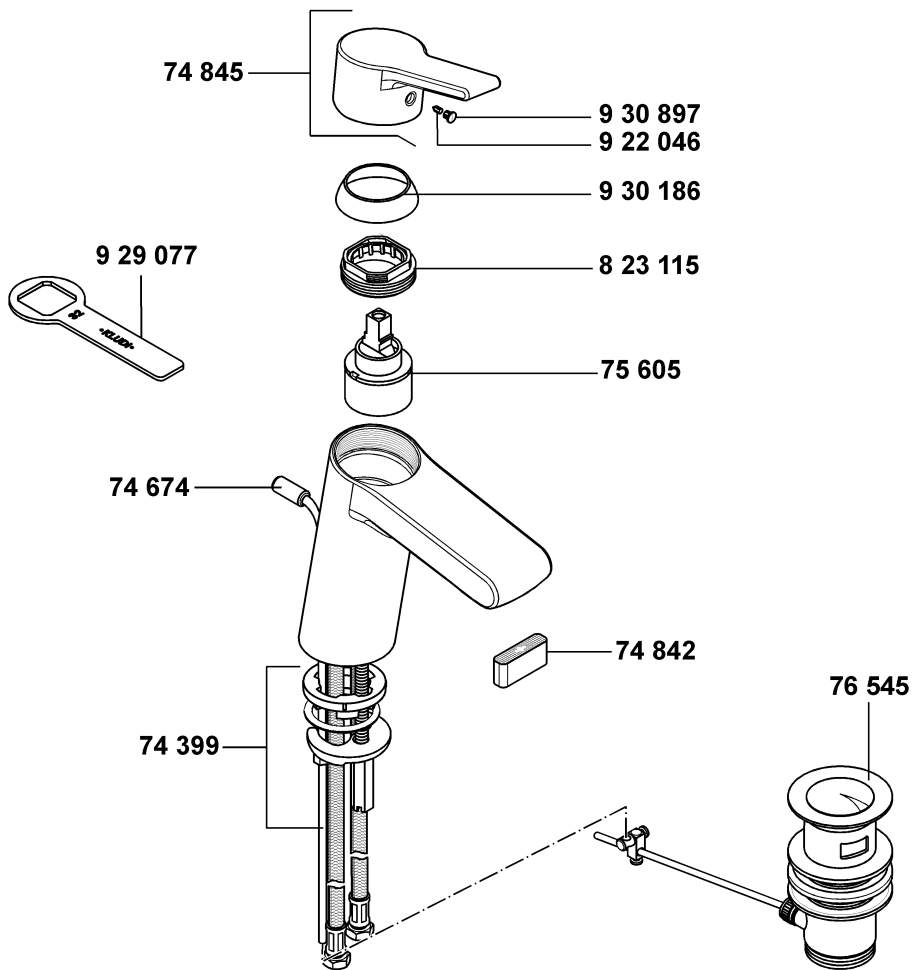

# KLUDI O-CEAN

38340

A\_3834075

38340	Waschtisch-Einhandmischer DN 10	single lever basin mixer DN 10	ééngreeps wastafelmengkraan 3/8"
74 399	Befestigungssatz	assembling set	bevestigingsset
74 674	Zugstange	lift rod	trekstang
74 842	Strahlformer	stream shaper	straalvormer
74 845	Hebel, komplett	lever	hendel
75 605	Kartusche	cartridge	cartouche
76 545	Ablaufgarnitur	pop up waste	afvoergarnituur
823 115	Spannschraube	screw	spanschroef
922 046	Gewindestift	threading lathe	inbus schroef
929 077	Armaturenschlüssel	fastening tool	sleutel
930 186	Abdeckkappe	cover cap	afdekkap
930 897	Markierungsstopfen	red/blue insert	markeringsstop

A\_3835075

38350	Waschtisch-Einhandmischer DN 10	single lever basin mixer DN 10	ééngreeps wastafelmengkraan 3/8"
74 370	s-pointer Luftsprudler M 24 x 1	s-pointer aerator M 24 x 1	s-pointer perlator M 24 x 1
74 399	Befestigungssatz	assembling set	bevestigingsset
74 674	Zugstange	lift rod	trekstang
74 839	s-pointer Luftsprudler M 24 x 1/2	s-pointer aerator M 24 x 1/2	s-pointer perlator M 24 x 1/2
74 845	Hebel, komplett	lever	hendel
75 605	Kartusche	cartridge	cartouche
76 545	Ablaufgarnitur	pop up waste	afvoergarnituur
823 115	Spannschraube	screw	spanschroef
922 046	Gewindestift	threading lathe	inbus schroef
929 077	Armaturenschlüssel	fastening tool	sleutel
930 186	Abdeckkappe	cover cap	afdekkap
930 897	Markierungsstopfen	red/blue insert	markeringsstop