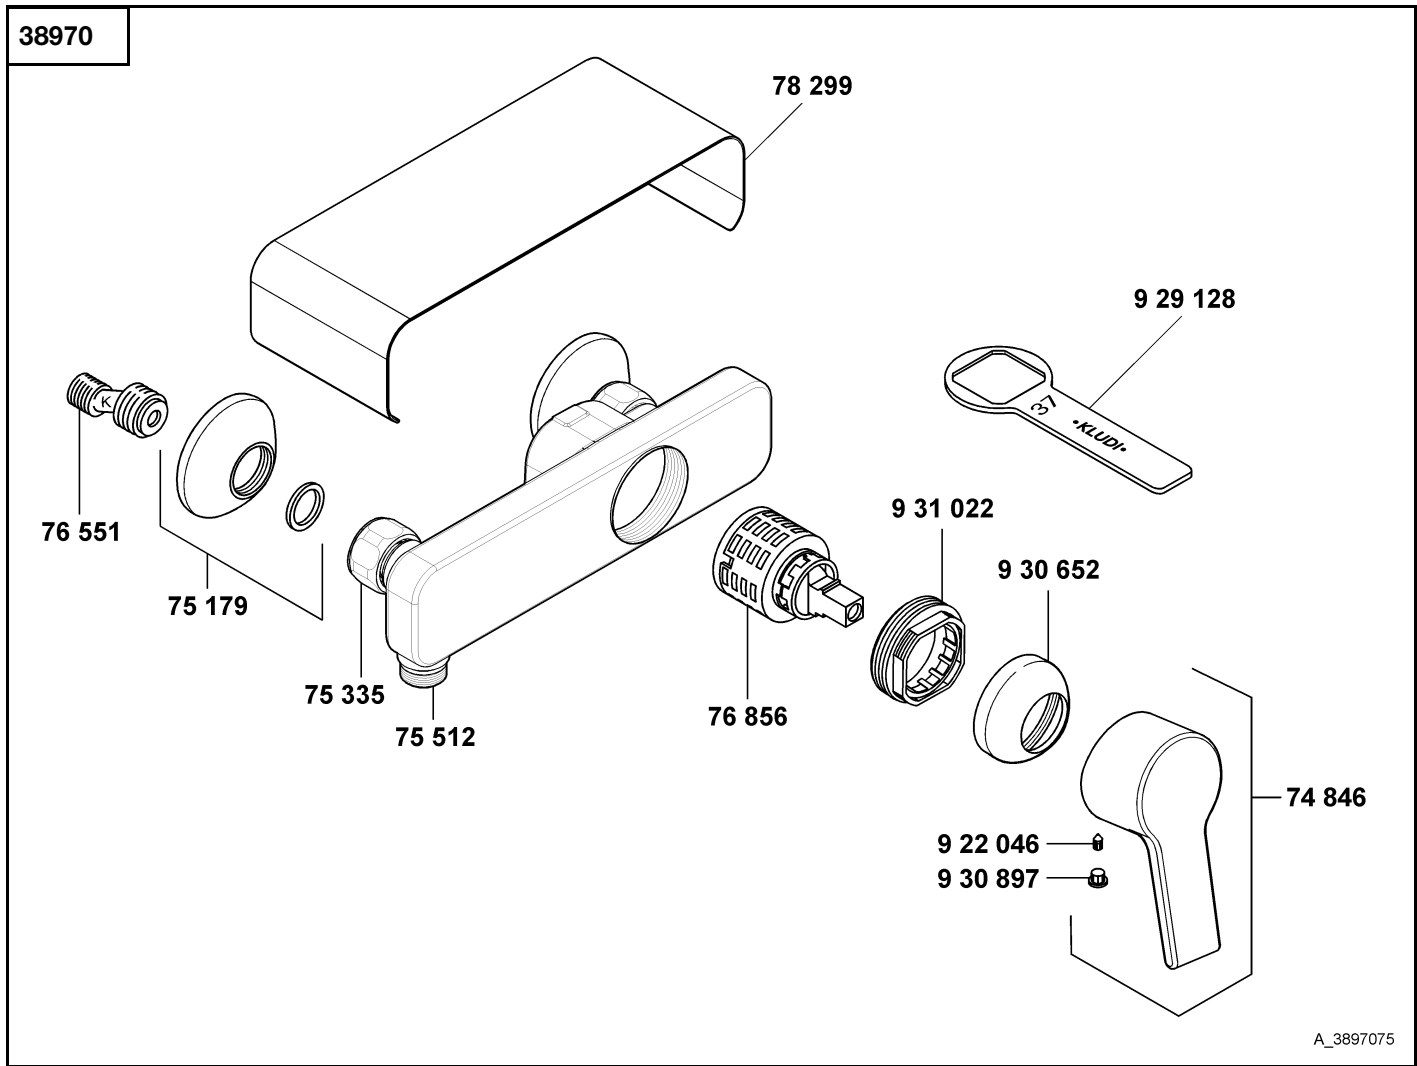

KLUDI O-CEAN

38970	Brause-Einhandmischer DN 15	single lever shower mixer DN 15	ééngreeps douchemengkraan 1/2"
	74 846 Hebel	lever	hendel
	75 179 Rosette	wall flange	rozet
	75 335 Wandarmaturanschluss	wall-fitting connection	wandmengkraan aansluiting
	75 512 Brauseanschlussnippel	shower nipple	douche-aansluitnippel
	76 551 S-Anschluss mit Schalldämpfer	S-connection with sound absorber	S-koppeling met geluiddemper
	76 856 Kartusche	cartridge	cartouche
	78 299 Abdeckhaube	covering	planchet
	922 046 Gewindestift	threading lathe	inbus schroef
	929 128 Spanschraubenschlüssel	spanner	sleutel voor spanschroef
	930 652 Abdeckkappe	cover cap	afdekkap
	930 897 Markierungsstopfen	red/blue insert	markeringsstop
	931 022 Spanschraube	screw	spanschroef