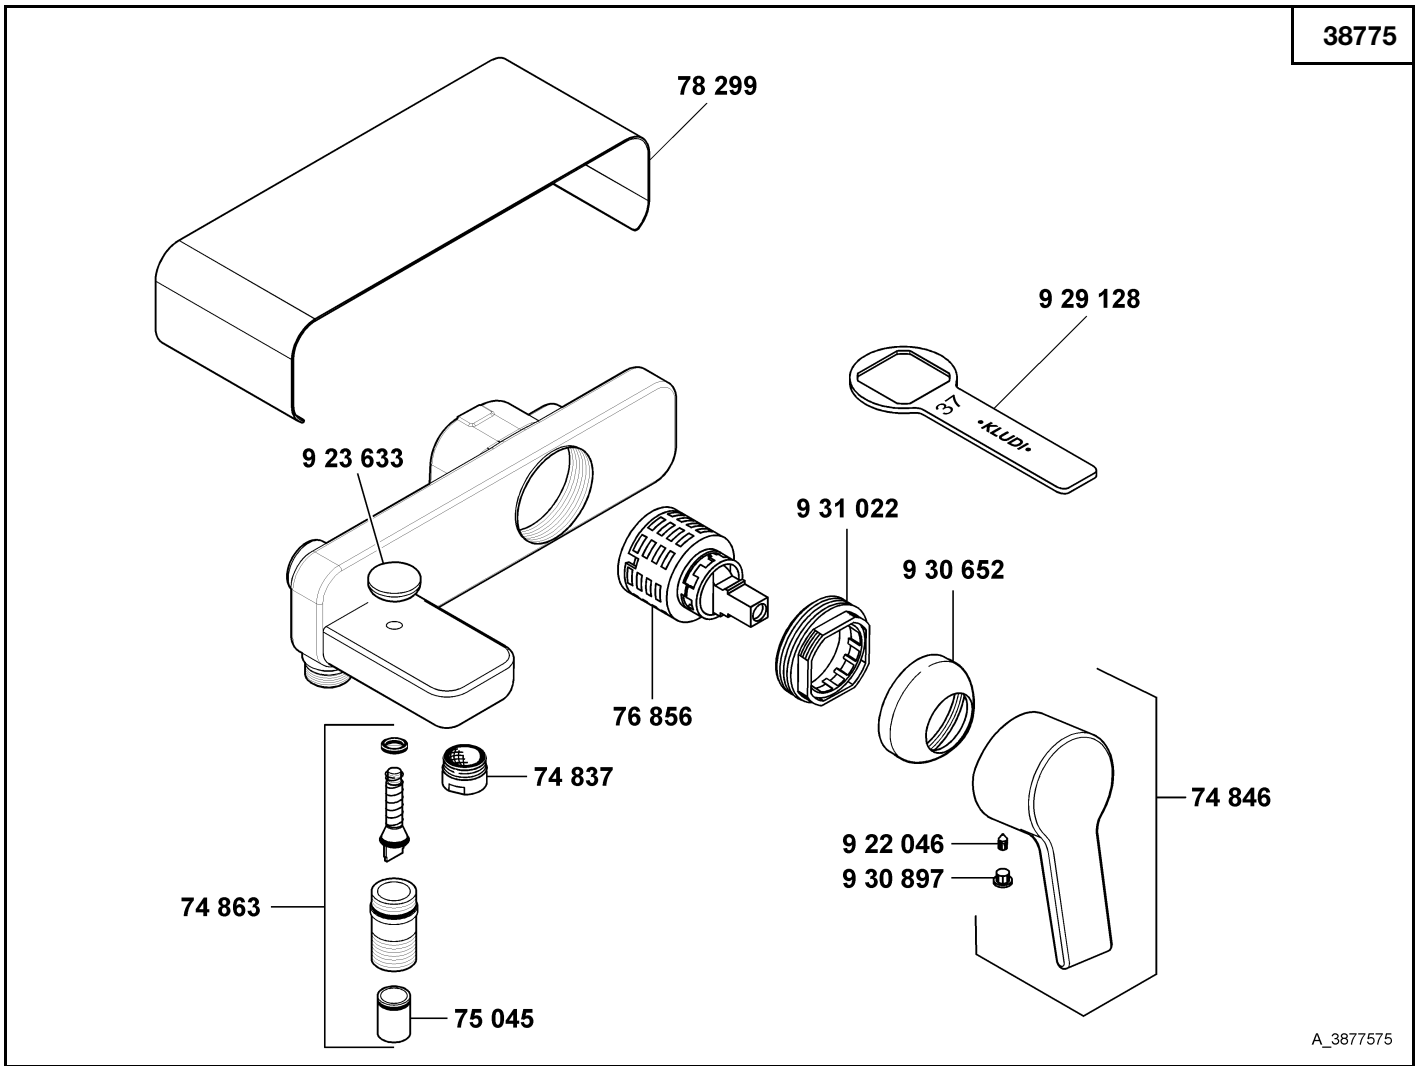

A_3877575

38775	Wannenfüll- und Brause-Einhandmischer DN 20	single lever bath- and shower mixer DN20	ééngreeps bad-/douchemengkraan 3/4"
74 837	s-pointer M 24 x 1C	s-pointer M 24 x 1C	s-pointer M 24 x 1C
74 846	Hebel	lever	hendel
74 863	Umstellung	diverter	omstelling
75 045	Rückflussverhinderer	back flow preventer (check valve)	terugslagklep
76 856	Kartusche	cartridge	cartouche
78 299	Abdeckhaube	covering	planchet
922 046	Gewindestift	threading lathe	inbus schroef
923 633	Zugknopf	pull knob	trekknop
929 128	Spannschraubenschlüssel	spanner	sleutel voor spanschroef
930 652	Abdeckkappe	cover cap	afdekkap
930 897	Markierungsstopfen	red/blue insert	markeringsstop
931 022	Spannschraube	screw	spanschroef