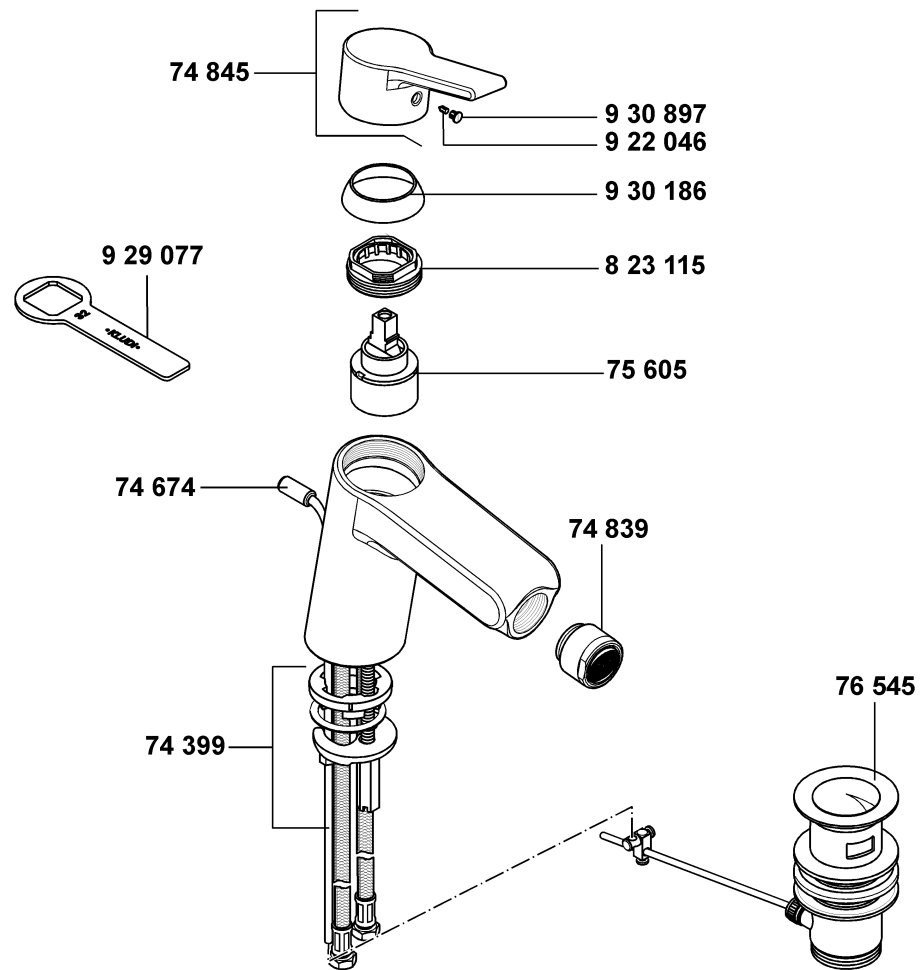

A\_3835075

38350	Waschtisch-Einhandmischer DN 10	single lever basin mixer DN 10	ééngreeps wastafelmengkraan 3/8"
74 370	s-pointer Luftsprudler M 24 x 1	s-pointer aerator M 24 x 1	s-pointer perlator M 24 x 1
74 399	Befestigungssatz	assembling set	bevestigingsset
74 674	Zugstange	lift rod	trekstang
74 839	s-pointer Luftsprudler M 24 x 1/2	s-pointer aerator M 24 x 1/2	s-pointer perlator M 24 x 1/2
74 845	Hebel, komplett	lever	hendel
75 605	Kartusche	cartridge	cartouche
76 545	Ablaufgarnitur	pop up waste	afvoergarnituur
823 115	Spannschraube	screw	spanschroef
922 046	Gewindestift	threading lathe	inbus schroef
929 077	Armaturenschlüssel	fastening tool	sleutel
930 186	Abdeckkappe	cover cap	afdekkap
930 897	Markierungsstopfen	red/blue insert	markeringsstop

# KLUDI O-CEAN

38351

A\_3835175

38351	Waschtisch-Einhandmischer DN 10	single lever basin mixer DN 10	ééngreeps wastafelmengkraan 3/8"
74 370	s-pointer Luftsprudler M 24 x 1	s-pointer aerator M 24 x 1	s-pointer perlator M 24 x 1
74 399	Befestigungssatz	assembling set	bevestigingsset
74 839	s-pointer Luftsprudler M 24 x 1/2	s-pointer aerator M 24 x 1/2	s-pointer perlator M 24 x 1/2
74 845	Hebel, komplett	lever	hendel
75 605	Kartusche	cartridge	cartouche
823 115	Spannschraube	screw	spanschroef
922 046	Gewindestift	threading lathe	inbus schroef
929 077	Armaturenschlüssel	fastening tool	sleutel
930 186	Abdeckkappe	cover cap	afdekkap
930 897	Markierungsstopfen	red/blue insert	markeringsstop