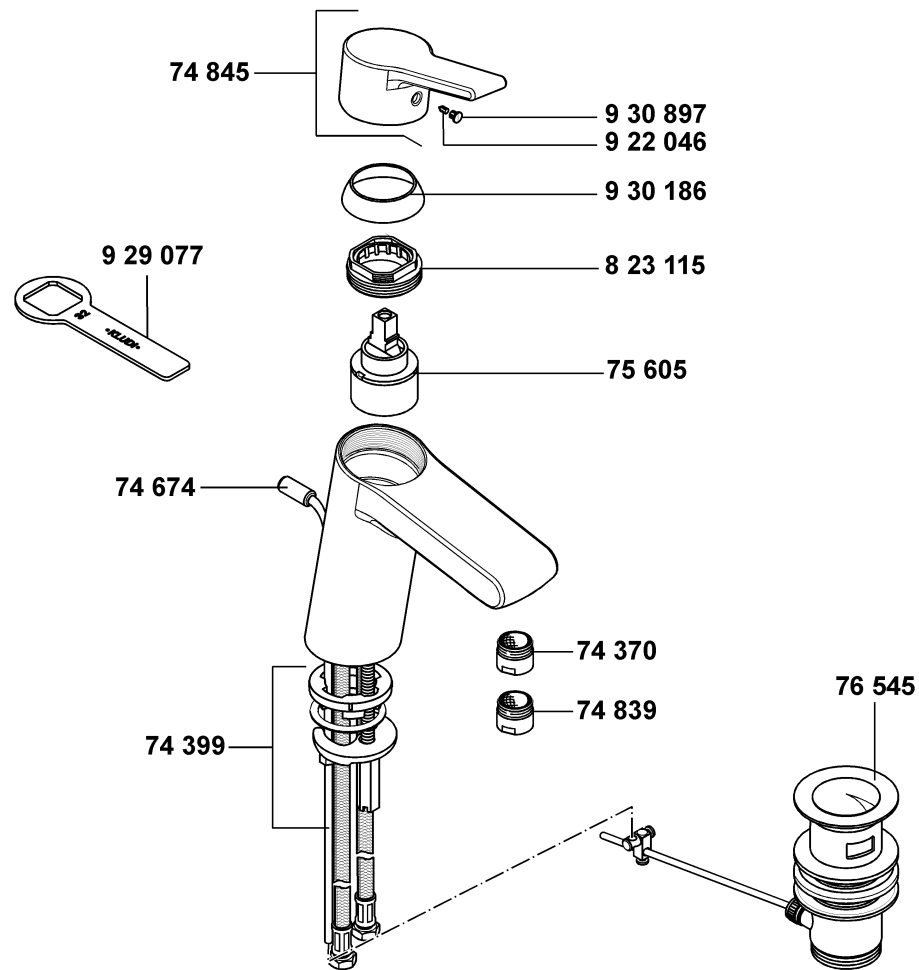

# KLUDI O-CEAN

38340

A\_3834075

38340	Waschtisch-Einhandmischer DN 10	single lever basin mixer DN 10	ééngreeps wastafelmengkraan 3/8"
74 399	Befestigungssatz	assembling set	bevestigingsset
74 674	Zugstange	lift rod	trekstang
74 842	Strahlformer	stream shaper	straalvormer
74 845	Hebel, komplett	lever	hendel
75 605	Kartusche	cartridge	cartouche
76 545	Ablaufgarnitur	pop up waste	afvoergarnituur
823 115	Spannschraube	screw	spanschroef
922 046	Gewindestift	threading lathe	inbus schroef
929 077	Armaturenschlüssel	fastening tool	sleutel
930 186	Abdeckkappe	cover cap	afdekkap
930 897	Markierungsstopfen	red/blue insert	markeringsstop

A\_3835075

38350	Waschtisch-Einhandmischer DN 10	single lever basin mixer DN 10	ééngreeps wastafelmengkraan 3/8"
74 370	s-pointer Luftsprudler M 24 x 1	s-pointer aerator M 24 x 1	s-pointer perlator M 24 x 1
74 399	Befestigungssatz	assembling set	bevestigingsset
74 674	Zugstange	lift rod	trekstang
74 839	s-pointer Luftsprudler M 24 x 1/2	s-pointer aerator M 24 x 1/2	s-pointer perlator M 24 x 1/2
74 845	Hebel, komplett	lever	hendel
75 605	Kartusche	cartridge	cartouche
76 545	Ablaufgarnitur	pop up waste	afvoergarnituur
823 115	Spannschraube	screw	spanschroef
922 046	Gewindestift	threading lathe	inbus schroef
929 077	Armaturenschlüssel	fastening tool	sleutel
930 186	Abdeckkappe	cover cap	afdekkap
930 897	Markierungsstopfen	red/blue insert	markeringsstop