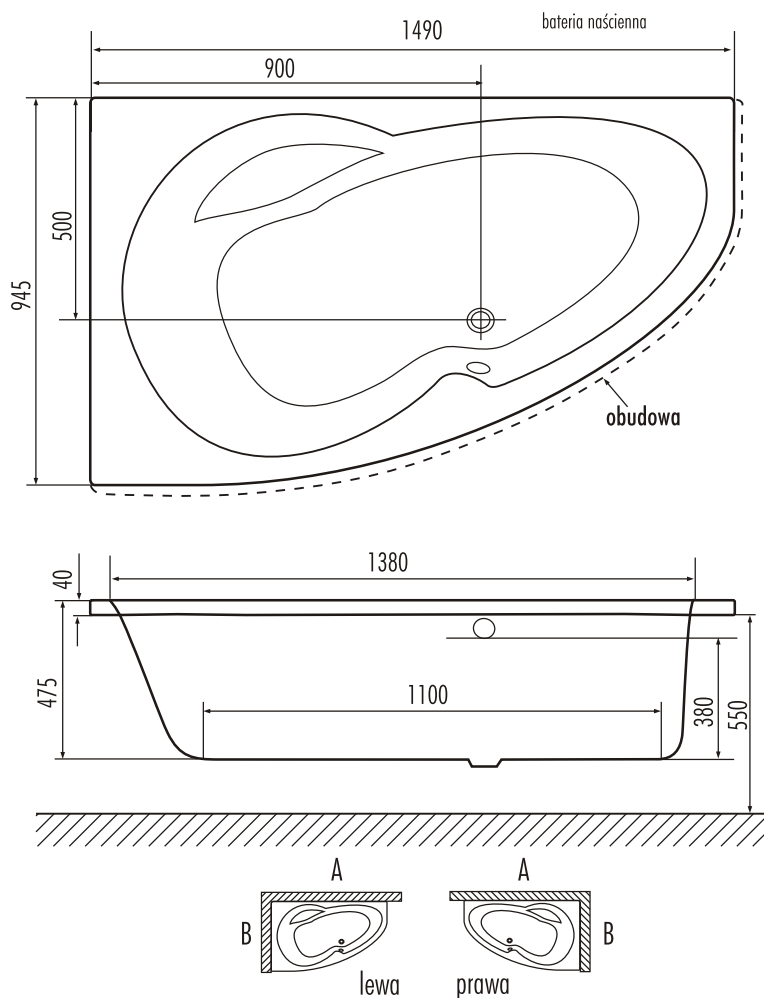

wanna akrylowa Crystal

Zdjęcie wanny wyposażonej opcjonalnie w:

- o zagiówek wannowy Idea (dostępne kolory - czarny, biały)

zaprezentowany na zdjęciu system odpływowy nie należy do standardowego wyposażenia wanny

Dane techniczne:

Dostępne rozmiary:

1400 x 945

1490 x 945

1600 x 950