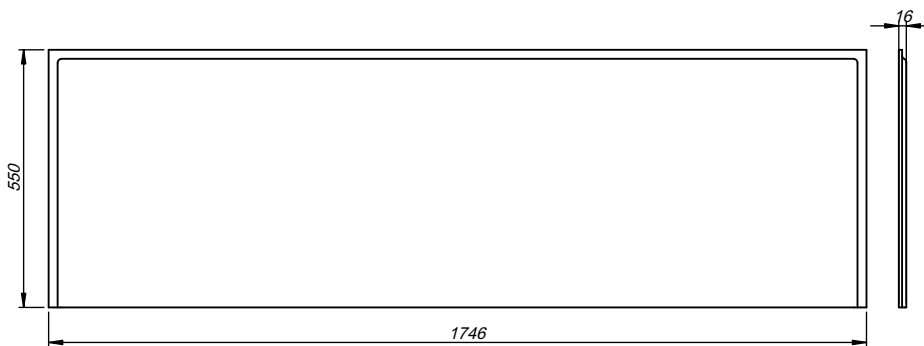

**Panel frontowy MDF  
do wanny  
prostokątnej 180**

**KOŁO**

**Panel frontowy MDF  
do wanny prostokątnej 180**

Numer: **PWP2382000**  
Wymiar: 174,6 x 5,5 x 1,6 cm  
Waga: 12 kg  
Kolor: BIAŁY POŁYSK

Numer: **PWP2384000**  
Wymiar: 174,6 x 5,5 x 1,6 cm  
Waga: 12 kg  
Kolor: DĄB KARMELOWY

Do kompletowania z panelami bocznymi  
i zestawami profili.