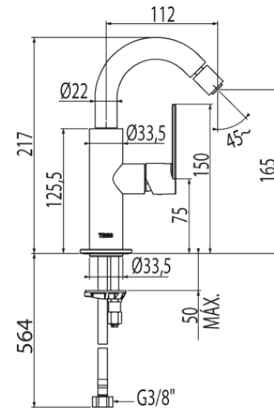

Bateria bidetowa: w kolorze chrom

20022401

Wzór koloru:

Chrom

Cechy:

91.30.190

BAT. BIDET. WYLEWKA RUROWA
LOFT-TRES

Wzór koloru: Nr katalogowy: