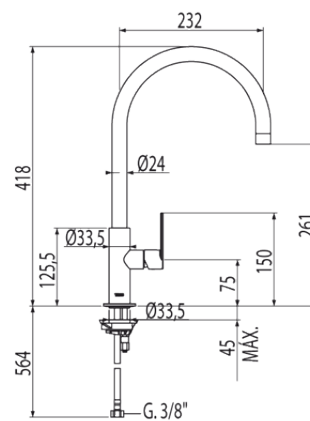

Bateria zlewozmywakowa stojąca LOFT: w kolorze chrom

20044002

Wzór koloru:

Chrom

Cechy:

91.30.190

BAT. ZLEW. WYLEWKA RUROWA
LOFT-TRES

Wzór koloru: Nr katalogowy: