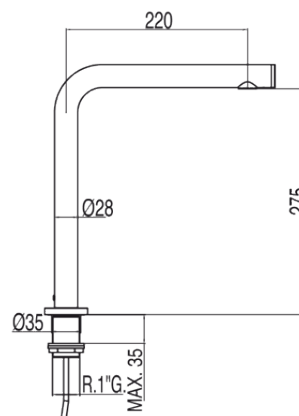

Baterie elektroniczne kuchenne TOUCH-TRES; System wrażliwy na dotyk. W celu uruchomienia - dotknąć (NIE przyciskać): w kolorze chrom

161445

Wzór koloru:

Chrom

Cechy:

BAT. ZLEW. ELEKTR.TOUCH-TRES  
MAX-TRES

Wzór koloru: Nr katalogowy:

CRO 161445

CRO 161446