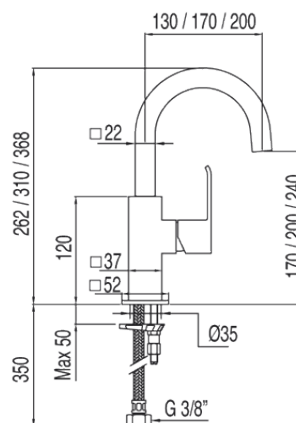

Bateria umywalkowa; wylewka 22x22 mm: w kolorze chrom

106605

Wzór koloru:

Chrom

Cechy:

BAT. 1UCH. ZLEWOZMYWAKOWA  
CUADRO-TRES

Wzór koloru: Nr Katalogowy:

CRO