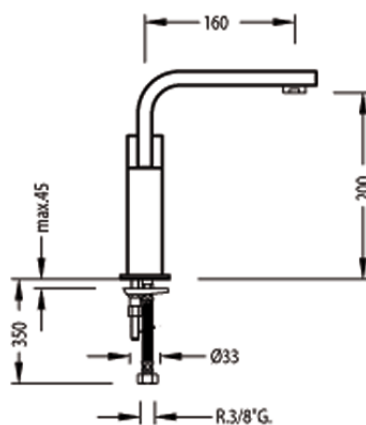

Bateria umywalkowa; wylewka 35x15 mm: w kolorze chrom

106603

Wzór koloru:

Chrom

Cechy:

BAT. UMYWAL.
CUADRO-TRES

Wzór koloru: Nr Katalogowy:

CRO	106603
ACE	50660303