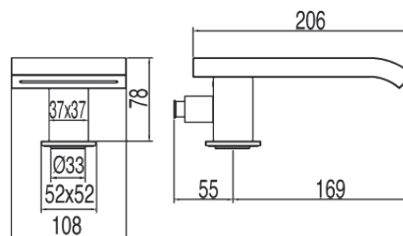

Wylewka typu kaskada: w kolorze chrom

18718250

Wzór koloru:

Chrom

WYLEWKA KASKADA Z KORPUSEM
CUADRO-TRES

Wzór koloru: Nr katalogowy:

ACE 5871825003

CRO 18718250