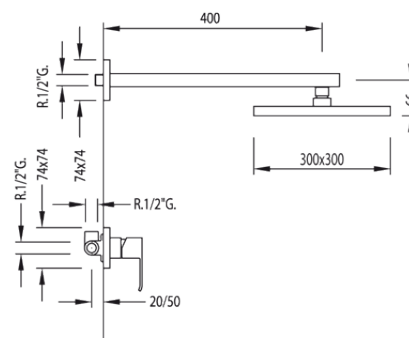

Zestaw natryskowy z baterią podtynkową CUADRO; Głowica natryskowa 300x300 mm.
Mosiężny: w kolorze chrom

106377

Wzór koloru:

Chrom

Cechy:

ZEST. NATRYSK. PODTYNK.+AKCS.
CUADRO-TRES

Wzór koloru: Nr Katalogowy: