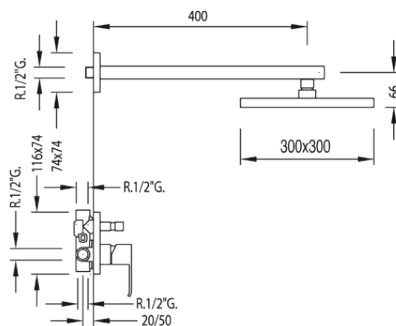

Zestaw natryskowy z baterią podtynkową CUADRO; Głowica natryskowa 300x300 mm.
Mosiężny, słuchawka antical, wąż satin: w kolorze chrom

106985

Wzór koloru:

Chrom

Cechy:

ZST. NATR. PODTYNK+AKC 2W
CUADRO-TRES

Wzór koloru: Nr katalogowy: