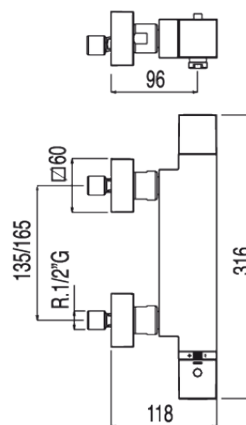

Bateria termostaticzna natryskowa CUADRO: w kolorze chrom

107164

Wzór koloru:

Chrom

Cechy:

BAT. TERMOSTAT. NATRYSKOWA
CUADRO-TRES

Wzór koloru: Nr Katalogowy:

CRO 107164