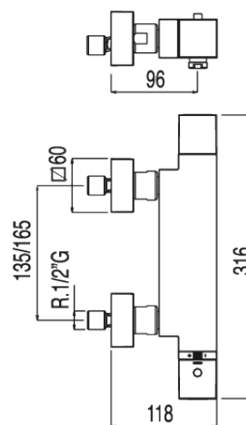

Bateria termostaticzna natryskowa CUADRO; Słuchawka antical. Wąż satin: w kolorze chrom

1071649

Wzór koloru:

Chrom

Cechy:

BAT. TERMOST. NATRYSK+AKCE
CUADRO-TRES

Wzór koloru: Nr katalogowy:

CRO 107164