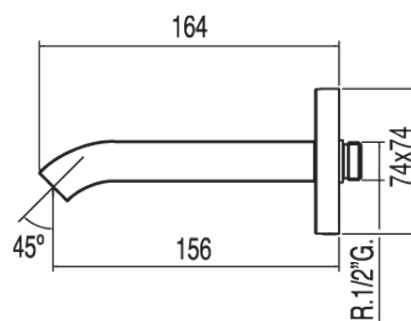

Wylewka typu kaskada wannowa: w kolorze chrom

107181

Wzór koloru:

Chrom

WYLEWKA KASKADA CUADRO-TRES		
Wzór koloru: Nr katalogowy:		
CRO	107181	