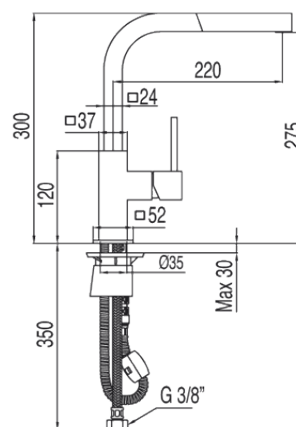

Bateria zlewozmywakowa stojąca CUADRO; Z wyciąganą wylewką dwufunkcyjną: w kolorze chrom

106437

Wzór koloru:

Chrom

Cechy:

BAT. KUCHENNA WYL. WYCIĄG.
CUADRO-TRES

Wzór koloru: Nr katalogowy:

CRO 106437