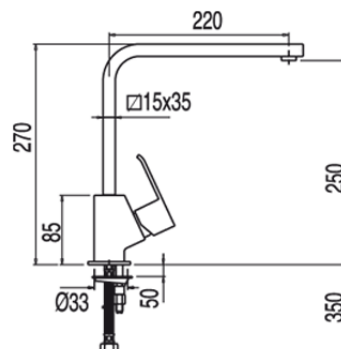

Bateria zlewozmywakowa stojąca CUADRO; wylewka 35x15 mm: w kolorze chrom, dźwignia

106440

Wzór koloru:

Chrom

Cechy:

91.07.190.05

BAT. 1UCH. ZLEWOZMYW. DŻW.
CUADRO-TRES

Wzór koloru: Nr katalogowy: