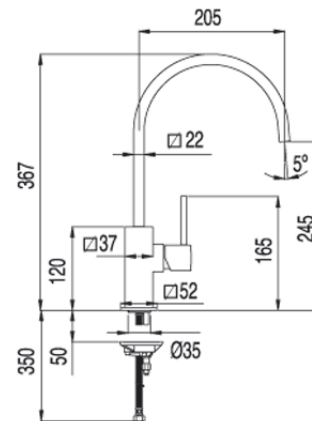

Bateria zlewozmywakowa stojąca CUADRO; Wylewka rurowa 22x22 mm: w kolorze chrom

130497

Wzór koloru:

Chrom

Cechy:

91.30.190

BAT. 1UCH. ZLEWOZMYWAKOWA
CUADRO-TRES

Wzór koloru: Nr katalogowy: