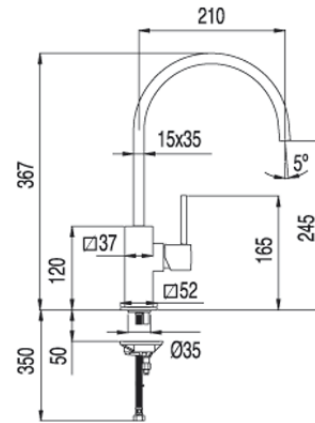

Bateria zlewozmywakowa stojąca CUADRO; z wylewką typu kaskada 35x15 mm: w kolorze stalowym

53049803

Wzór koloru:

Stal

BAT. 1UCH. ZLEWOZMYWAKOWA
CUADRO-TRES

Wzór koloru: Nr Katalogowy:

CRO	130498
ACE	53049803