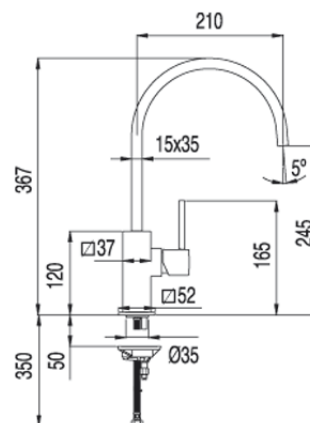

Bateria zlewozmywakowa stojąca CUADRO; z wylewką typu kaskada 35x15 mm: w kolorze chrom

130498

Wzór koloru:

Chrom

BAT. 1UCH. ZLEWOZMYWAKOWA
CUADRO-TRES

Wzór koloru: Nr Katalogowy:

CRO	130498
ACE	53049803