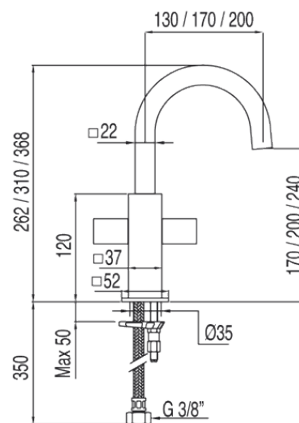

Bateria zlewozmywakowa stojąca; wylewka 22x22 mm: w kolorze chrom

108605

Wzór koloru:

Chrom

Cechy:

BAT. UMYW. WYLEWKA 22X22MM  
CUADRO-TRES

Wzór koloru: Nr katalogowy:

CRO 108605