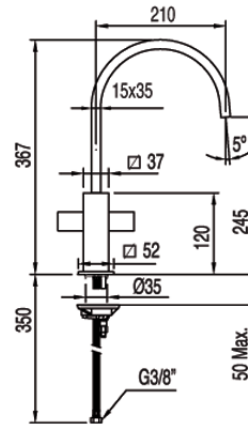

Bateria zlewozmywakowa stojąca; z wylewką typu kaskada 35x15 mm: w kolorze chrom

108498

Wzór koloru:

Chrom

BAT. 1UCH. ZLEWOZMYWAKOWA
CUADRO-TRES

Wzór koloru: Nr Katalogowy:

CRO 108498