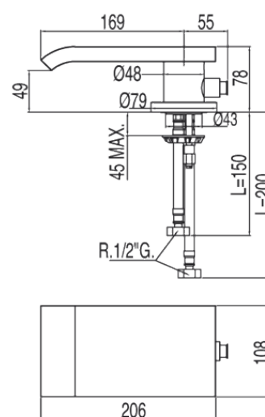

Wylewka typu kaskada: w kolorze chrom

16216150

**Wzór koloru:**

**Chrom**

|  |          |   |
|--|----------|---|
| WYLEWKA KASKADA Z KORPUSEM<br>MAX-TRES |          |   |
| Wzór koloru: Nr katalogowy:            |          |   |
| CRO                                    | 16216150 |  |