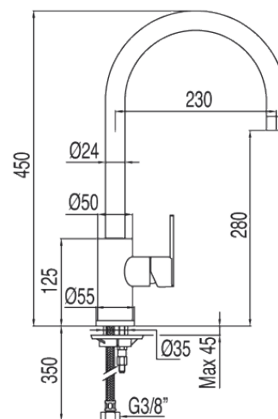

Bateria zlewozmywakowa stojąca: w kolorze chrom

162540

Wzór koloru:

Chrom

Cechy:

BAT.1UCH. ZLEWOZMYW. DŹW.
MAX-TRES

Wzór koloru: Nr katalogowy:

CRO	162540
ACE	56254003