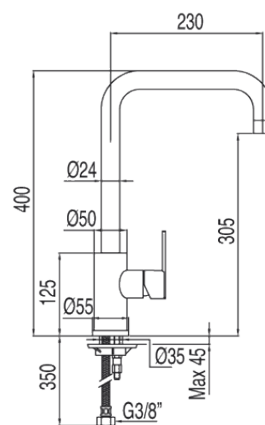

Bateria zlewozmywakowa stojąca: w kolorze chrom

162541

Wzór koloru:

Chrom

Cechy:

BAT.1UCH. ZLEWOZMYW. DŻW.  
MAX-TRES

Wzór koloru: Nr katalogowy:

CRO	162541
ACE	56254103