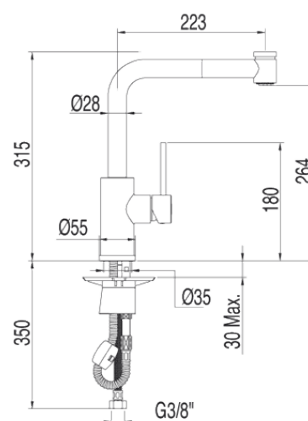

Bateria zlewozmywakowa stojąca MAX; Z wyciąganą wylewką dwufunkcyjną: w kolorze chrom

162438

Wzór koloru:

Chrom

Cechy:

BAT.1UCH. ZLEW. STOJ. WYC.W
MAX-TRES

Wzór koloru: Nr katalogowy:

CRO