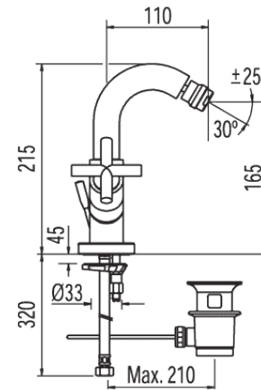

Bateria bidetowa: w kolorze chrom

163120

Wzór koloru:

Chrom

Cechy:

BAT. 2UCH. BIDET
BIMAX

Wzór koloru: Nr katalogowy:

CRO	163120	
CRO	168120	