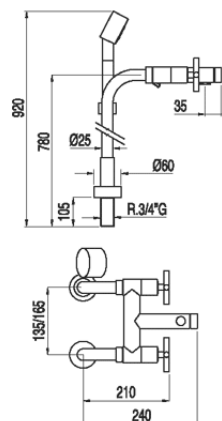

Zestaw wannowy z przyłączem podłogowym; Słuchawka antical, wąż satin: w kolorze chrom

163194

Wzór koloru:

Chrom

Cechy:

BAT. WANNOWA PRZYŁĄCZA PODŁOG.
BIMAX

Wzór koloru: Nr katalogowy:

CRO 163194