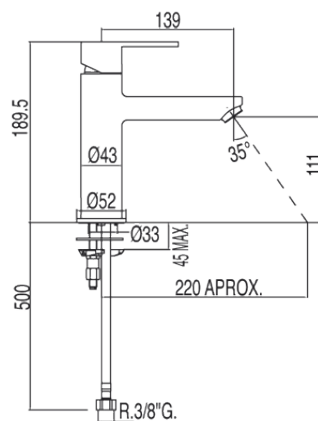

Bateria umywalkowa: w kolorze chrom

181203

Wzór koloru:

Chrom

Cechy:

BAT. UMYWALKOWA WYSOKA  
LEX-TRES

Wzór koloru: Nr Katalogowy:

CRO 181203