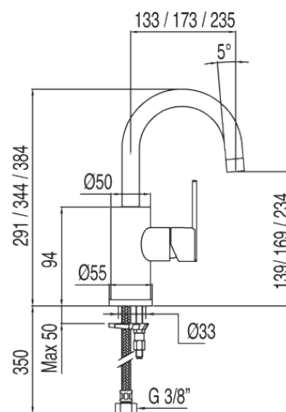

Bateria umywalkowa: w kolorze chrom

181703

Wzór koloru:

Chrom

Cechy:

91.34.592

BAT. UMYWALKOWA WYL. RUROWA
LEX-TRES

Wzór koloru: Nr katalogowy: