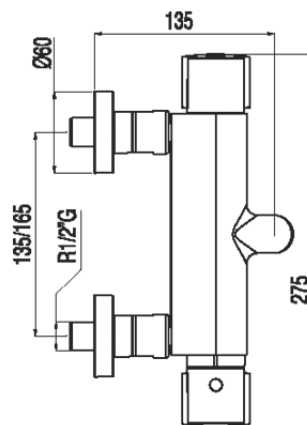

Bateria termostaticzna wannowa LEX: w kolorze chrom

181174

Wzór koloru:

Chrom

Cechy:

BAT. TERM. WAN.
LEX-TRES

Wzór koloru: Nr katalogowy:

CRO	181174
CRO	1811749