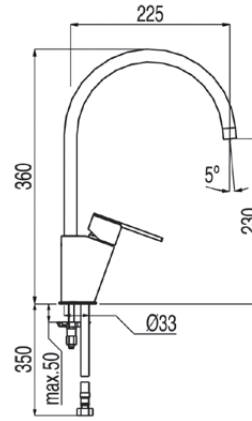

Bateria zlewozmywakowa stojąca: w kolorze chrom

181341

Wzór koloru:

Chrom

Cechy:

BAT. KUCHENNA
LEX-TRES

Wzór koloru: Nr katalogowy:

CRO 181341