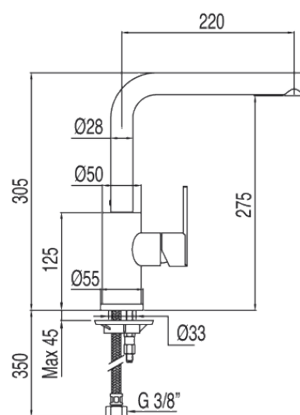

Bateria zlewozmywakowa stojąca LEX: w kolorze chrom

181436

Wzór koloru:

Chrom

Cechy:

BAT.1UCH. ZLEWOZMYW. STOJ.
LEX-TRES

Wzór koloru: Nr katalogowy:

CRO 181436