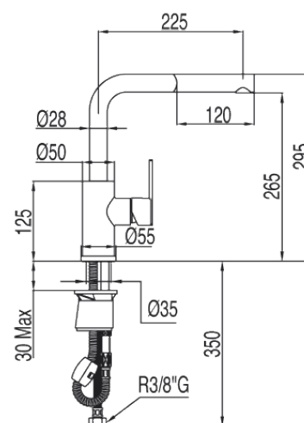

Bateria zlewozmywakowa stojąca LEX; Z wyciąganą wylewką. Mosiężny.: w kolorze chrom

181437

Wzór koloru:

Chrom

Cechy:

BAT.1UCH. ZLEW. STOJ. WYC.W  
LEX-TRES

Wzór koloru: Nr katalogowy:

CRO 181437