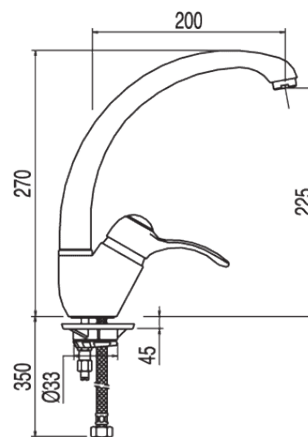

Bateria zlewozmywakowa stojąca: w kolorze chrom

14244102

Wzór koloru:

Chrom

Cechy:

91.34.288

BAT. KUCHENNA  
MONOCLASIC-1900

Wzór koloru: Nr katalogowy: