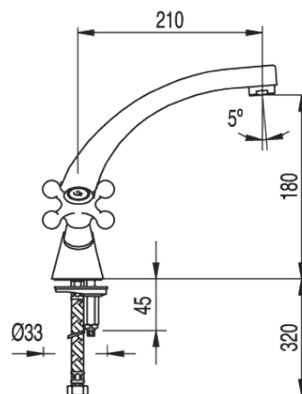

Bateria zlewozmywakowa stojąca; z wylewką odlewaną 21 cm: w kolorze chrom

132335

Wzór koloru:

Chrom

Cechy:

BAT. 2UCH. ZLEWOZMYW.
CLASICTRES CERAMIC

Wzór koloru: Nr katalogowy:

CRO 132335