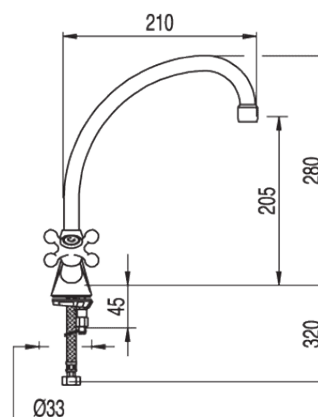

Bateria zlewozmywakowa stojąca; z wylewką rurową 21 cm: w kolorze chrom

132342

Wzór koloru:

Chrom

Cechy:

BAT. 2UCH. ZLEWOZMYW.  
CLASICTRES CERAMIC

Wzór koloru: Nr katalogowy:

CRO	132342
LVI	53234201