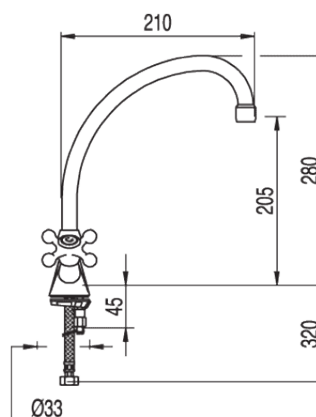

Bateria zlewozmywakowa stojąca; z wylewką rurową 21 cm: w kolorze stary mosiądz

53234201

Wzór koloru:

Stary mosiądz

Cechy:

BAT. 2UCH. ZLEWOZMYW.
CLASICTRES CERAMIC

Wzór koloru: Nr katalogowy:

CRO	132342
LVI	53234201