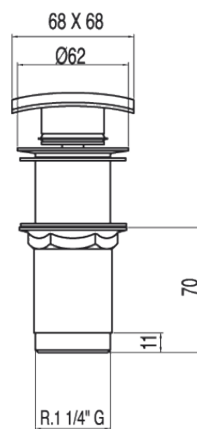

Odpyw umywalkowy bez przelewu; 68x68 mm CLICK-CLACK: w kolorze chrom

13434120

Wzór koloru:

Chrom

ODPYŁ. UMYW. 1 1/4\"/>

Wzór koloru: Nr katalogowy:

CRO 13434120