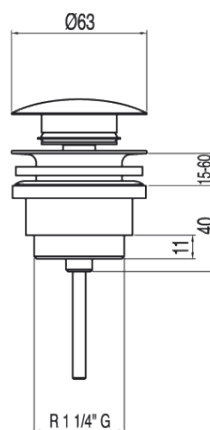

Odpyw umywalkowy SIMPLE-RAPID ; śr. 63 mm CLICK-CLACK: w kolorze chrom

13454010

Wzór koloru:

Chrom

ODPYŁ. UMYW. S. RAP1 1/4\"/>

Wzór koloru: Nr katalogowy:

CRO 13454010